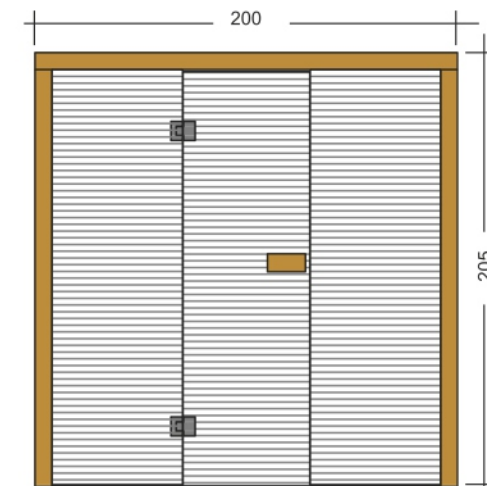

Elite Open View

ΣΑΟΥΝΑ ΕΣΩΤΕΡΙΚΟΥ ΧΩΡΟΥ • BARRELLA + RELAXING IN STYLE

ΣΑΟΥΝΑ
Α Π Ο
Μ Α Σ Ι Φ
Ξ Υ Λ Ο

ΠΟΙΟΤΗΤΑ
ΕΡΓΟΝΟΜΙΑ
ΕΦΑΡΜΟΓΗ

6
ΑΤΟΜΑ

BARRELLA
Relaxing In Style

Elite Open View

- Σάουνα εσωτερικού χώρου
- Χωρητικότητας 6 ατόμων
- Καμπίνα κατασκευασμένη από μασίφ ξύλο ελάτης 4cm
- Εξωτερικές Διαστάσεις:
Ύψος 2,05m X Πλάτος 2,00m X Μήκος 2,00m
- Θερμαντικό σώμα ισχύος 9KW 380V
(από ανοξείδωτο ατσάλι με ενσωματωμένο χειριστήριο)
- Δύο παγκάκια σε επίπεδα
- Ξύλινο υποπόδιο
- Γυαλί ασφαλείας 8mm
- Βίδες και σύνδεσμοι από ανοξείδωτο ατσάλι
- Ξύλινα φωτιστικά
- Πέτρες σάουνας
- Αξεσουάρ σάουνας:
Ξύλινος κουβάς, ξύλινη κουτάλα, κλεψύδρα και υγρόμετρο/θερμόμετρο
- Χειροποίητη κατασκευή
- Εύκολη συναρμολόγηση από δύο άτομα