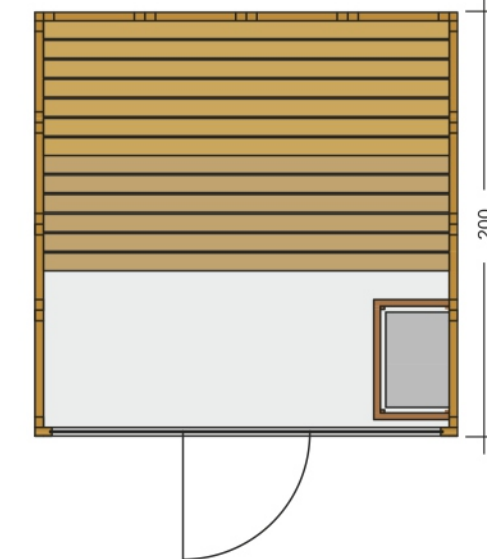

Elite Open View

ΣΑΟΥΝΑ ΕΣΩΤΕΡΙΚΟΥ ΧΩΡΟΥ • BARRELLA + RELAXING IN STYLE

ΣΑΟΥΝΑ
Α Π Ο
Μ Α Σ Ι Φ
Ξ Υ Λ Ο

ΠΟΙΟΤΗΤΑ
ΕΡΓΟΝΟΜΙΑ
ΕΦΑΡΜΟΓΗ

6
ΑΤΟΜΑ

BARRELLA
Relaxing In Style

Elite Open View

- Σάουνα εσωτερικού χώρου
- Χωρητικότητας 6 ατόμων
- Καμπίνα κατασκευασμένη από μασίφ ξύλο ελάτης 4cm
- Εξωτερικές Διαστάσεις:
Ύψος 2,05m X Πλάτος 2,00m X Μήκος 2,00m
- Θερμαντικό σώμα ισχύος 9KW 380V
(από ανοξείδωτο ατσάλι με ενσωματωμένο χειριστήριο)
- Δύο παγκάκια σε επίπεδα
- Ξύλινο υποπόδιο
- Γυαλί ασφαλείας 8mm
- Βίδες και σύνδεσμοι από ανοξείδωτο ατσάλι
- Ξύλινα φωτιστικά
- Πέτρες σάουνας
- Αξεσουάρ σάουνας:
Ξύλινος κουβάς, ξύλινη κουτάλα, κλεψύδρα και υγρόμετρο/θερμόμετρο
- Χειροποίητη κατασκευή
- Εύκολη συναρμολόγηση από δύο άτομα