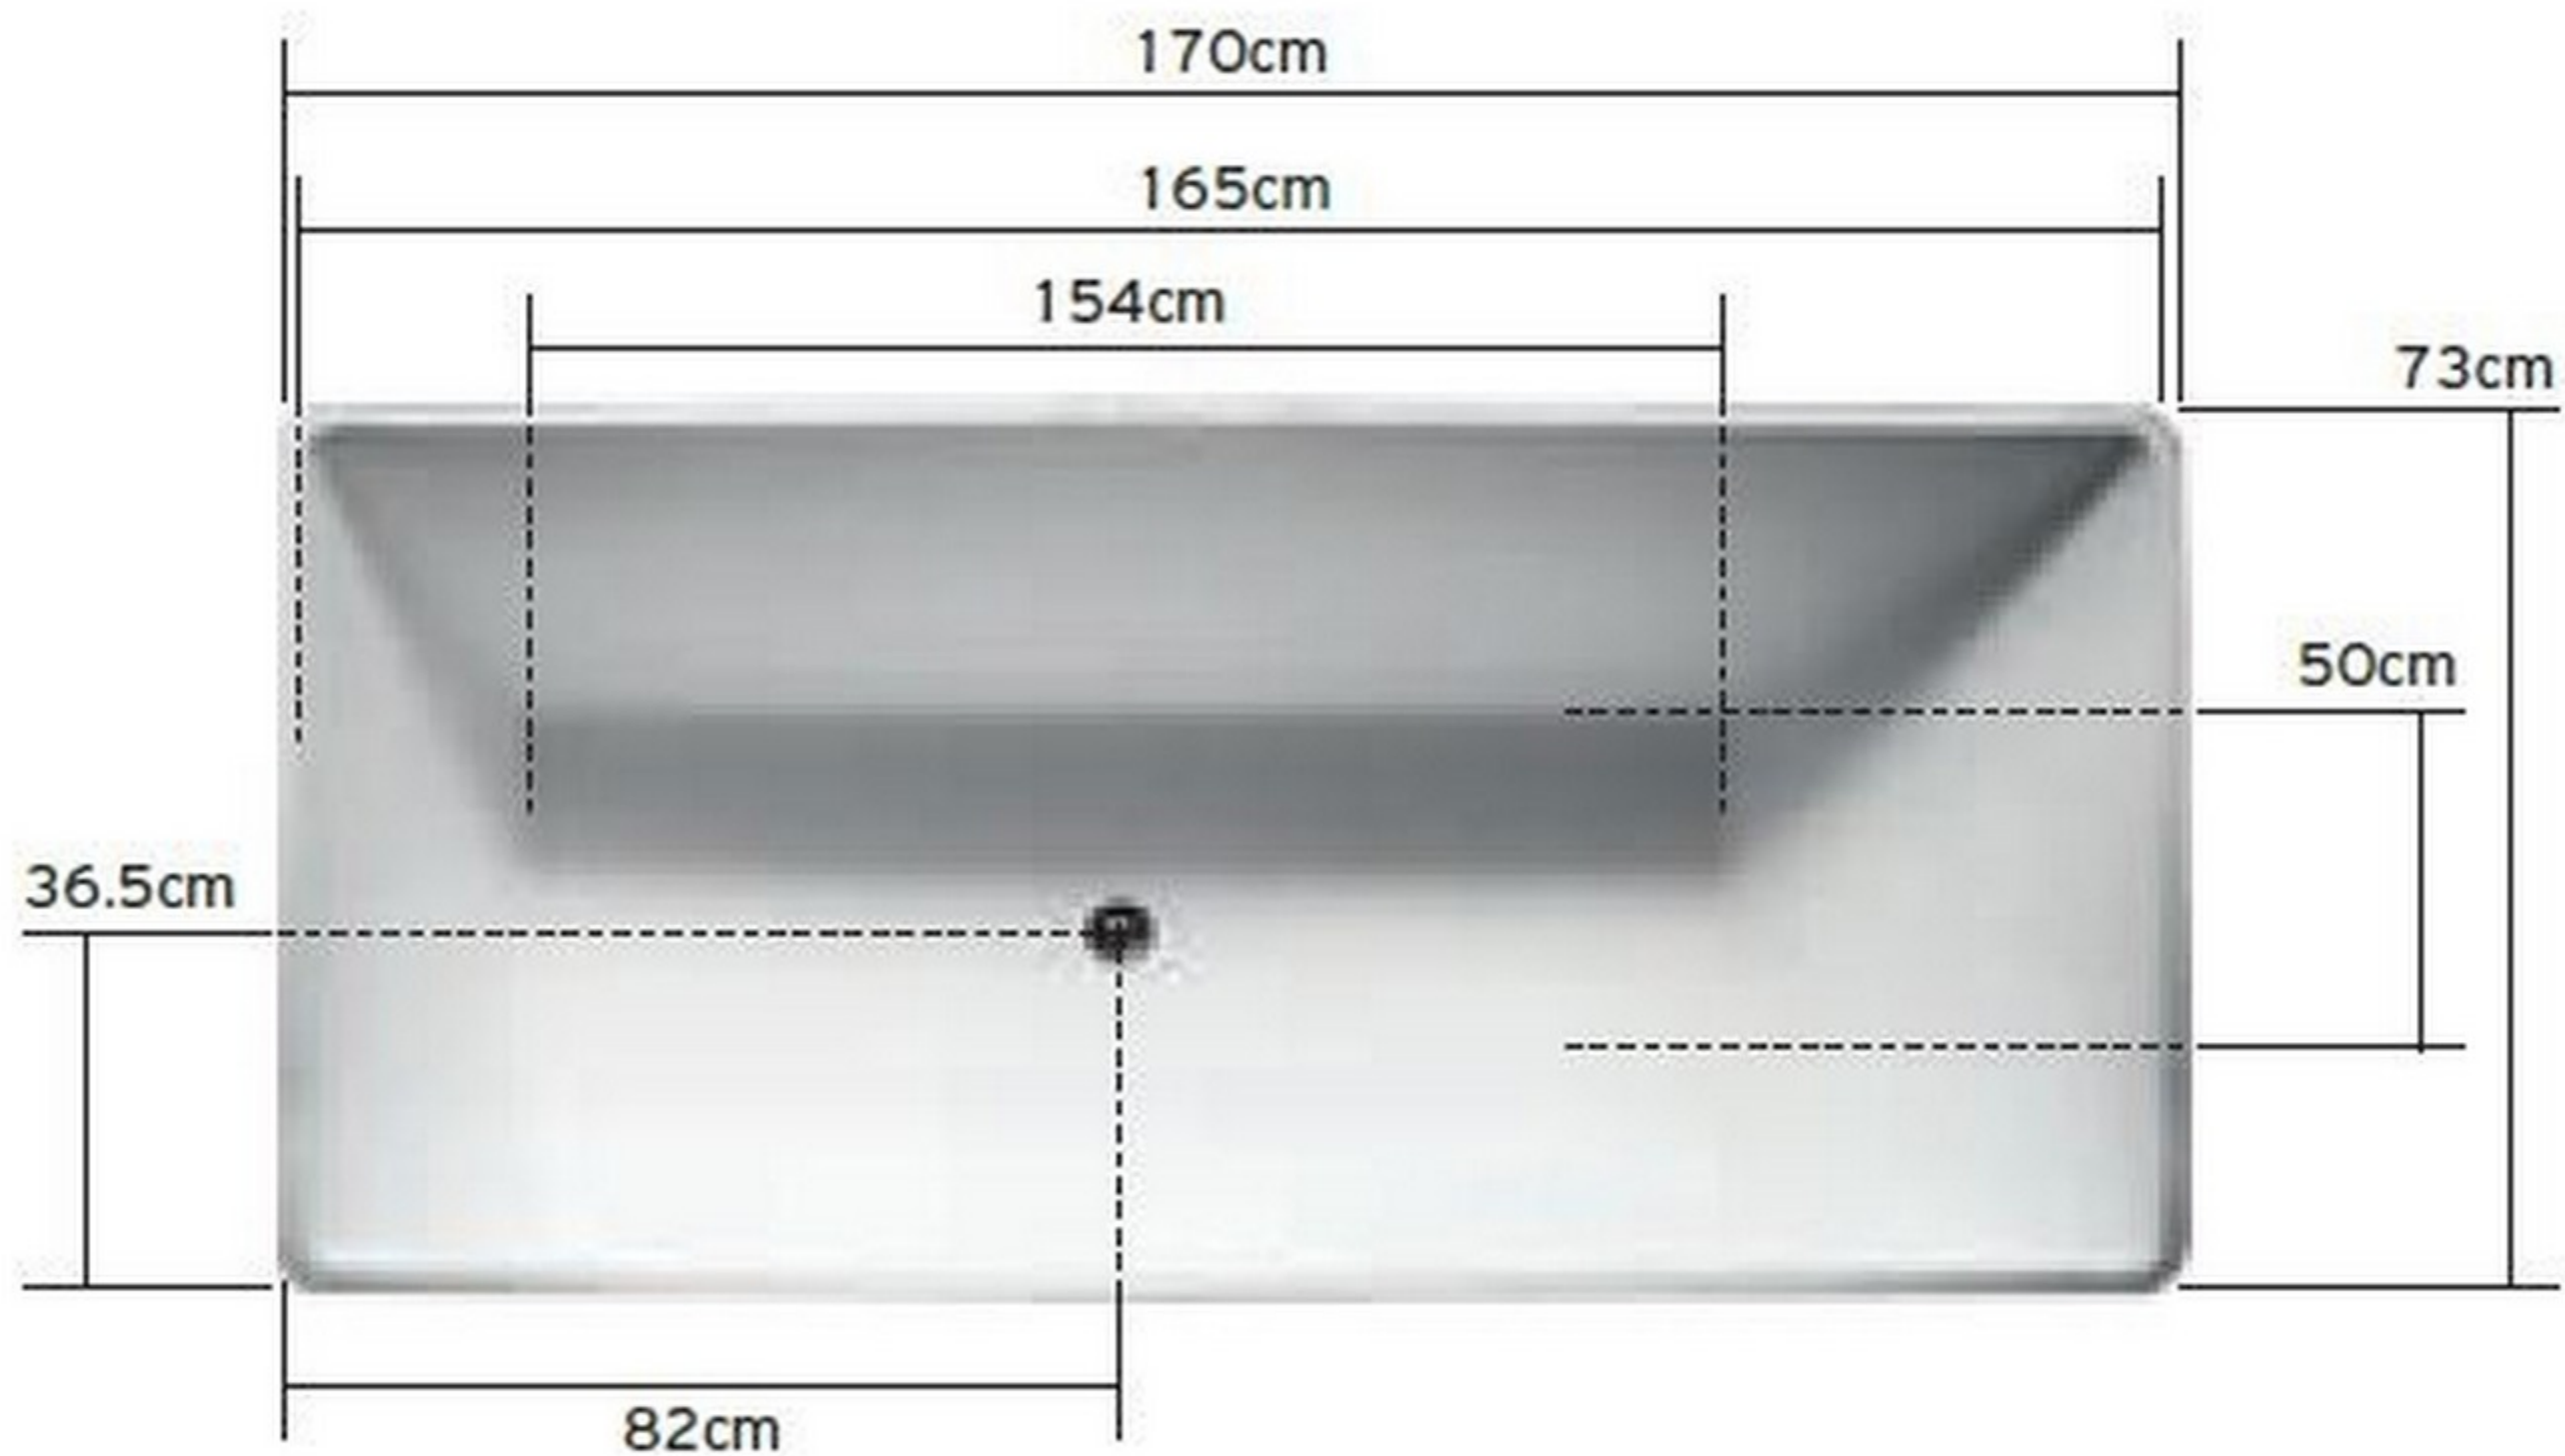

ELITE 170X73

Ύψος / Height: 60cm
Βάθος / Depth: 45cm