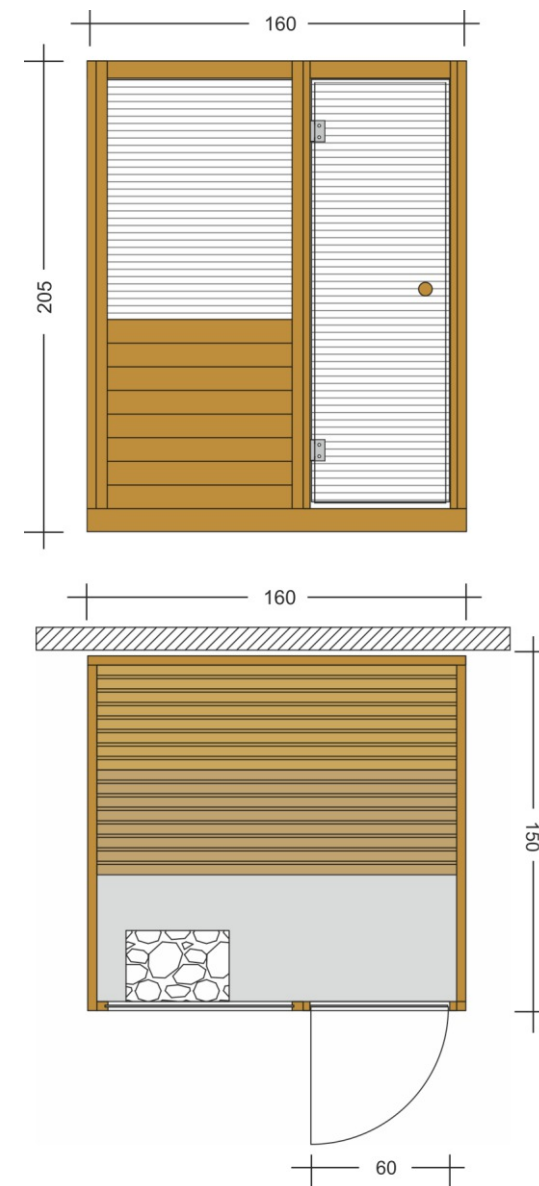

Harmony

ΣΑΟΥΝΑ ΕΣΩΤΕΡΙΚΟΥ ΧΩΡΟΥ • BARRELLA
RELAXING IN STYLE

ΣΑΟΥΝΑ
Α Π Ο
Μ Α Σ Ι Φ
Ξ Υ Λ Ο

ΠΟΙΟΤΗΤΑ
ΕΡΓΟΝΟΜΙΑ
ΕΦΑΡΜΟΓΗ

4
ΑΤΟΜΑ

BARRELLA
Relaxing In Style

Harmony

- Σάουνα εσωτερικού χώρου
- Χωρητικότητας 4 ατόμων
- Καμπίνα κατασκευασμένη από μασιφ ξύλο ελάτης 4cm
- Εξωτερικές Διαστάσεις:
Υψος 2,05m X Μήκος 1,60m X Πλάτος 1,50m
- Θερμαντικό σώμα ισχύος 8KW 220/380V
(από ανοξείδωτο ατσάλι)
- Δύο παγκάκια σε επίπεδα
- Ξύλινο υποπόδιο
- Γυαλί ασφαλείας 8mm
- Βίδες και σύνδεσμοι από ανοξείδωτο ατσάλι
- Ξύλινα φωτιστικά
- Πέτρες σάουνας
- Αξεσουάρ σάουνας:
Ξύλινος κουβάς, ξύλινη κουτάλα, κλειψύδρα και
υγρόμετρο/θερμόμετρο
- Χειροποίητη κατασκευή
- Εύκολη συναρμολόγηση από δύο άτομα