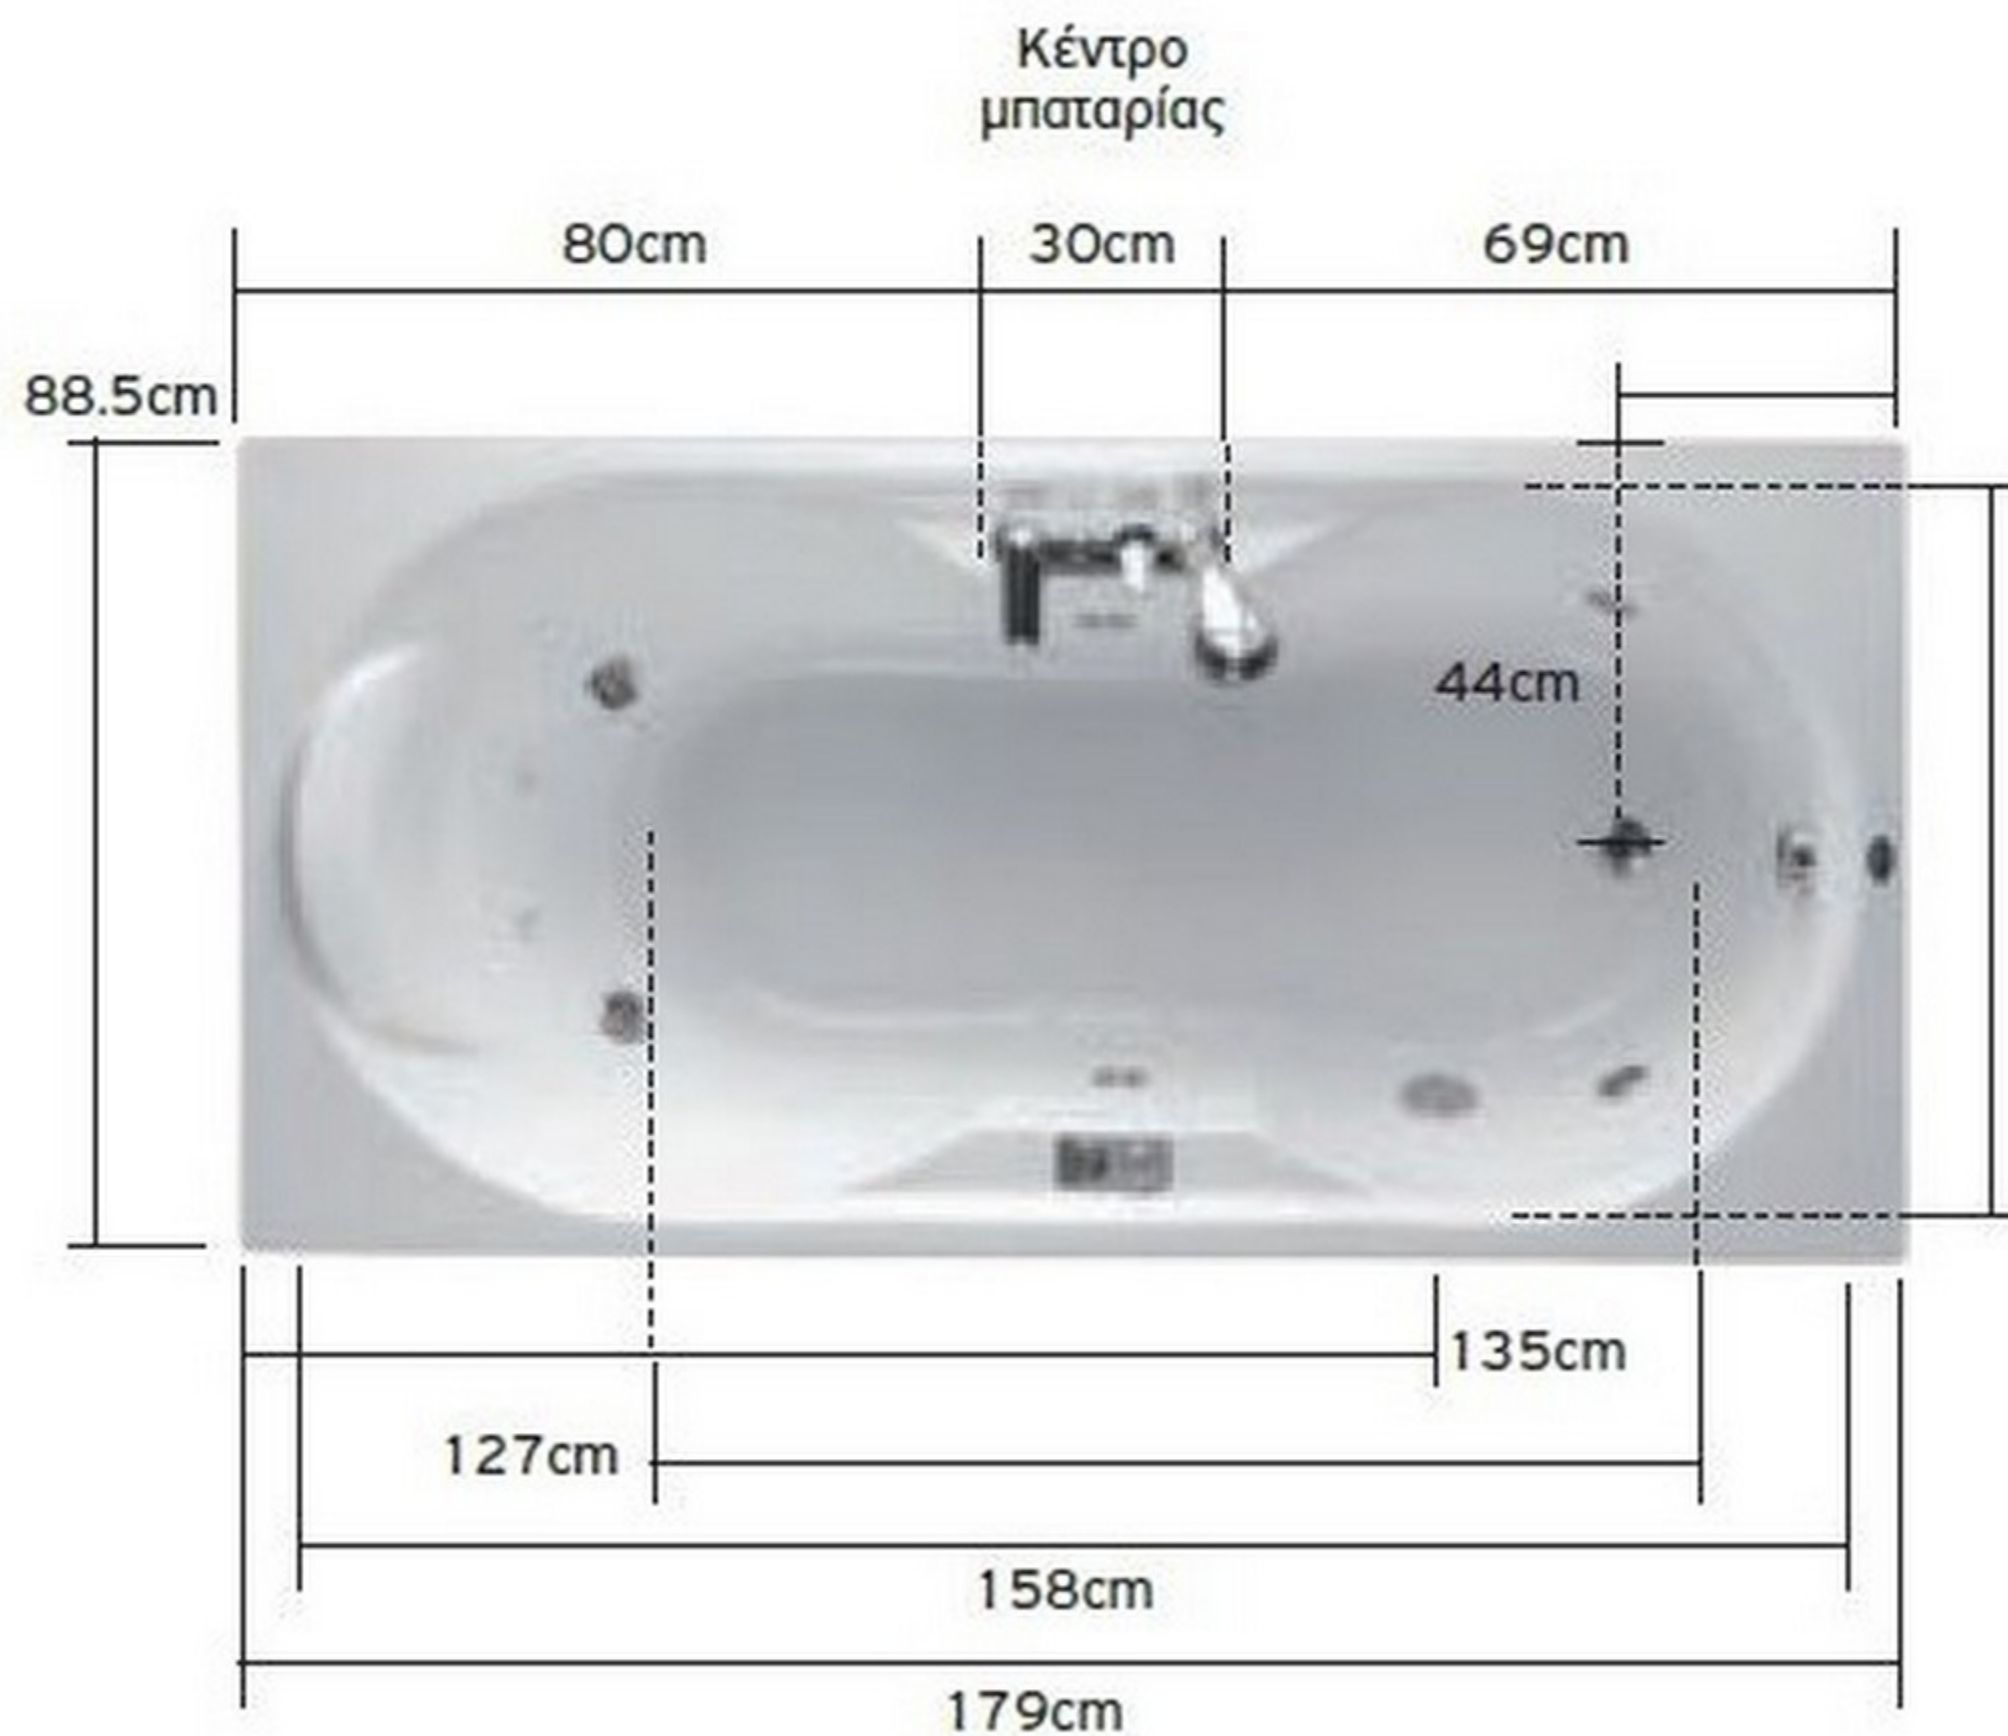

CAROLAIN/ΚΑΡΟΛΑΪΝ 180X90

Βάθος / Depth: 44.5cm