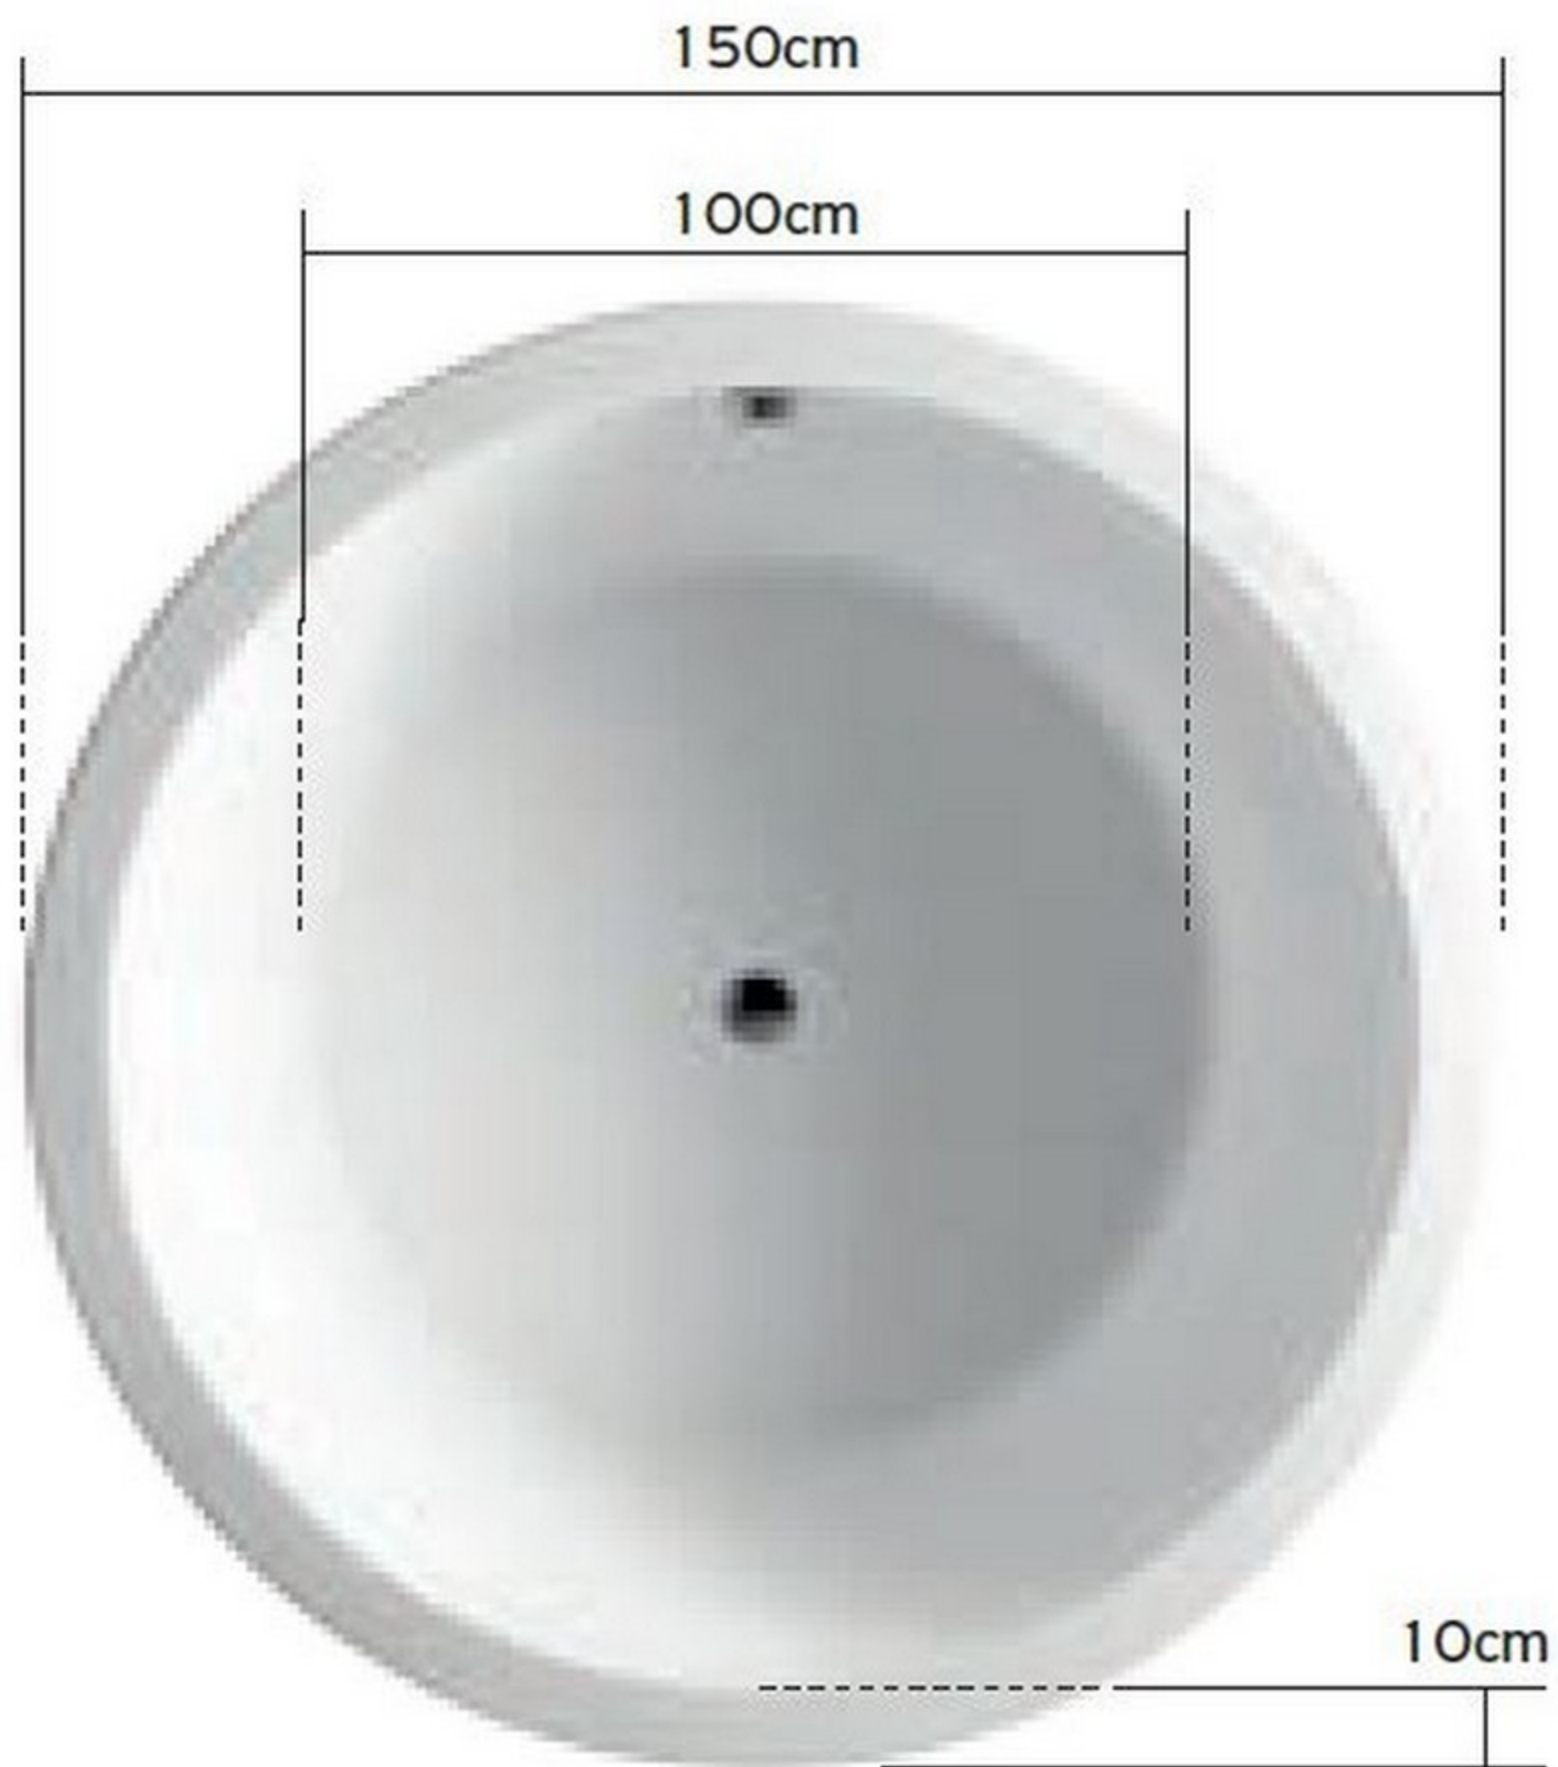

CORAL 150X150

Ύψος / Height: 47cm
Βάθος / Depth: 45cm