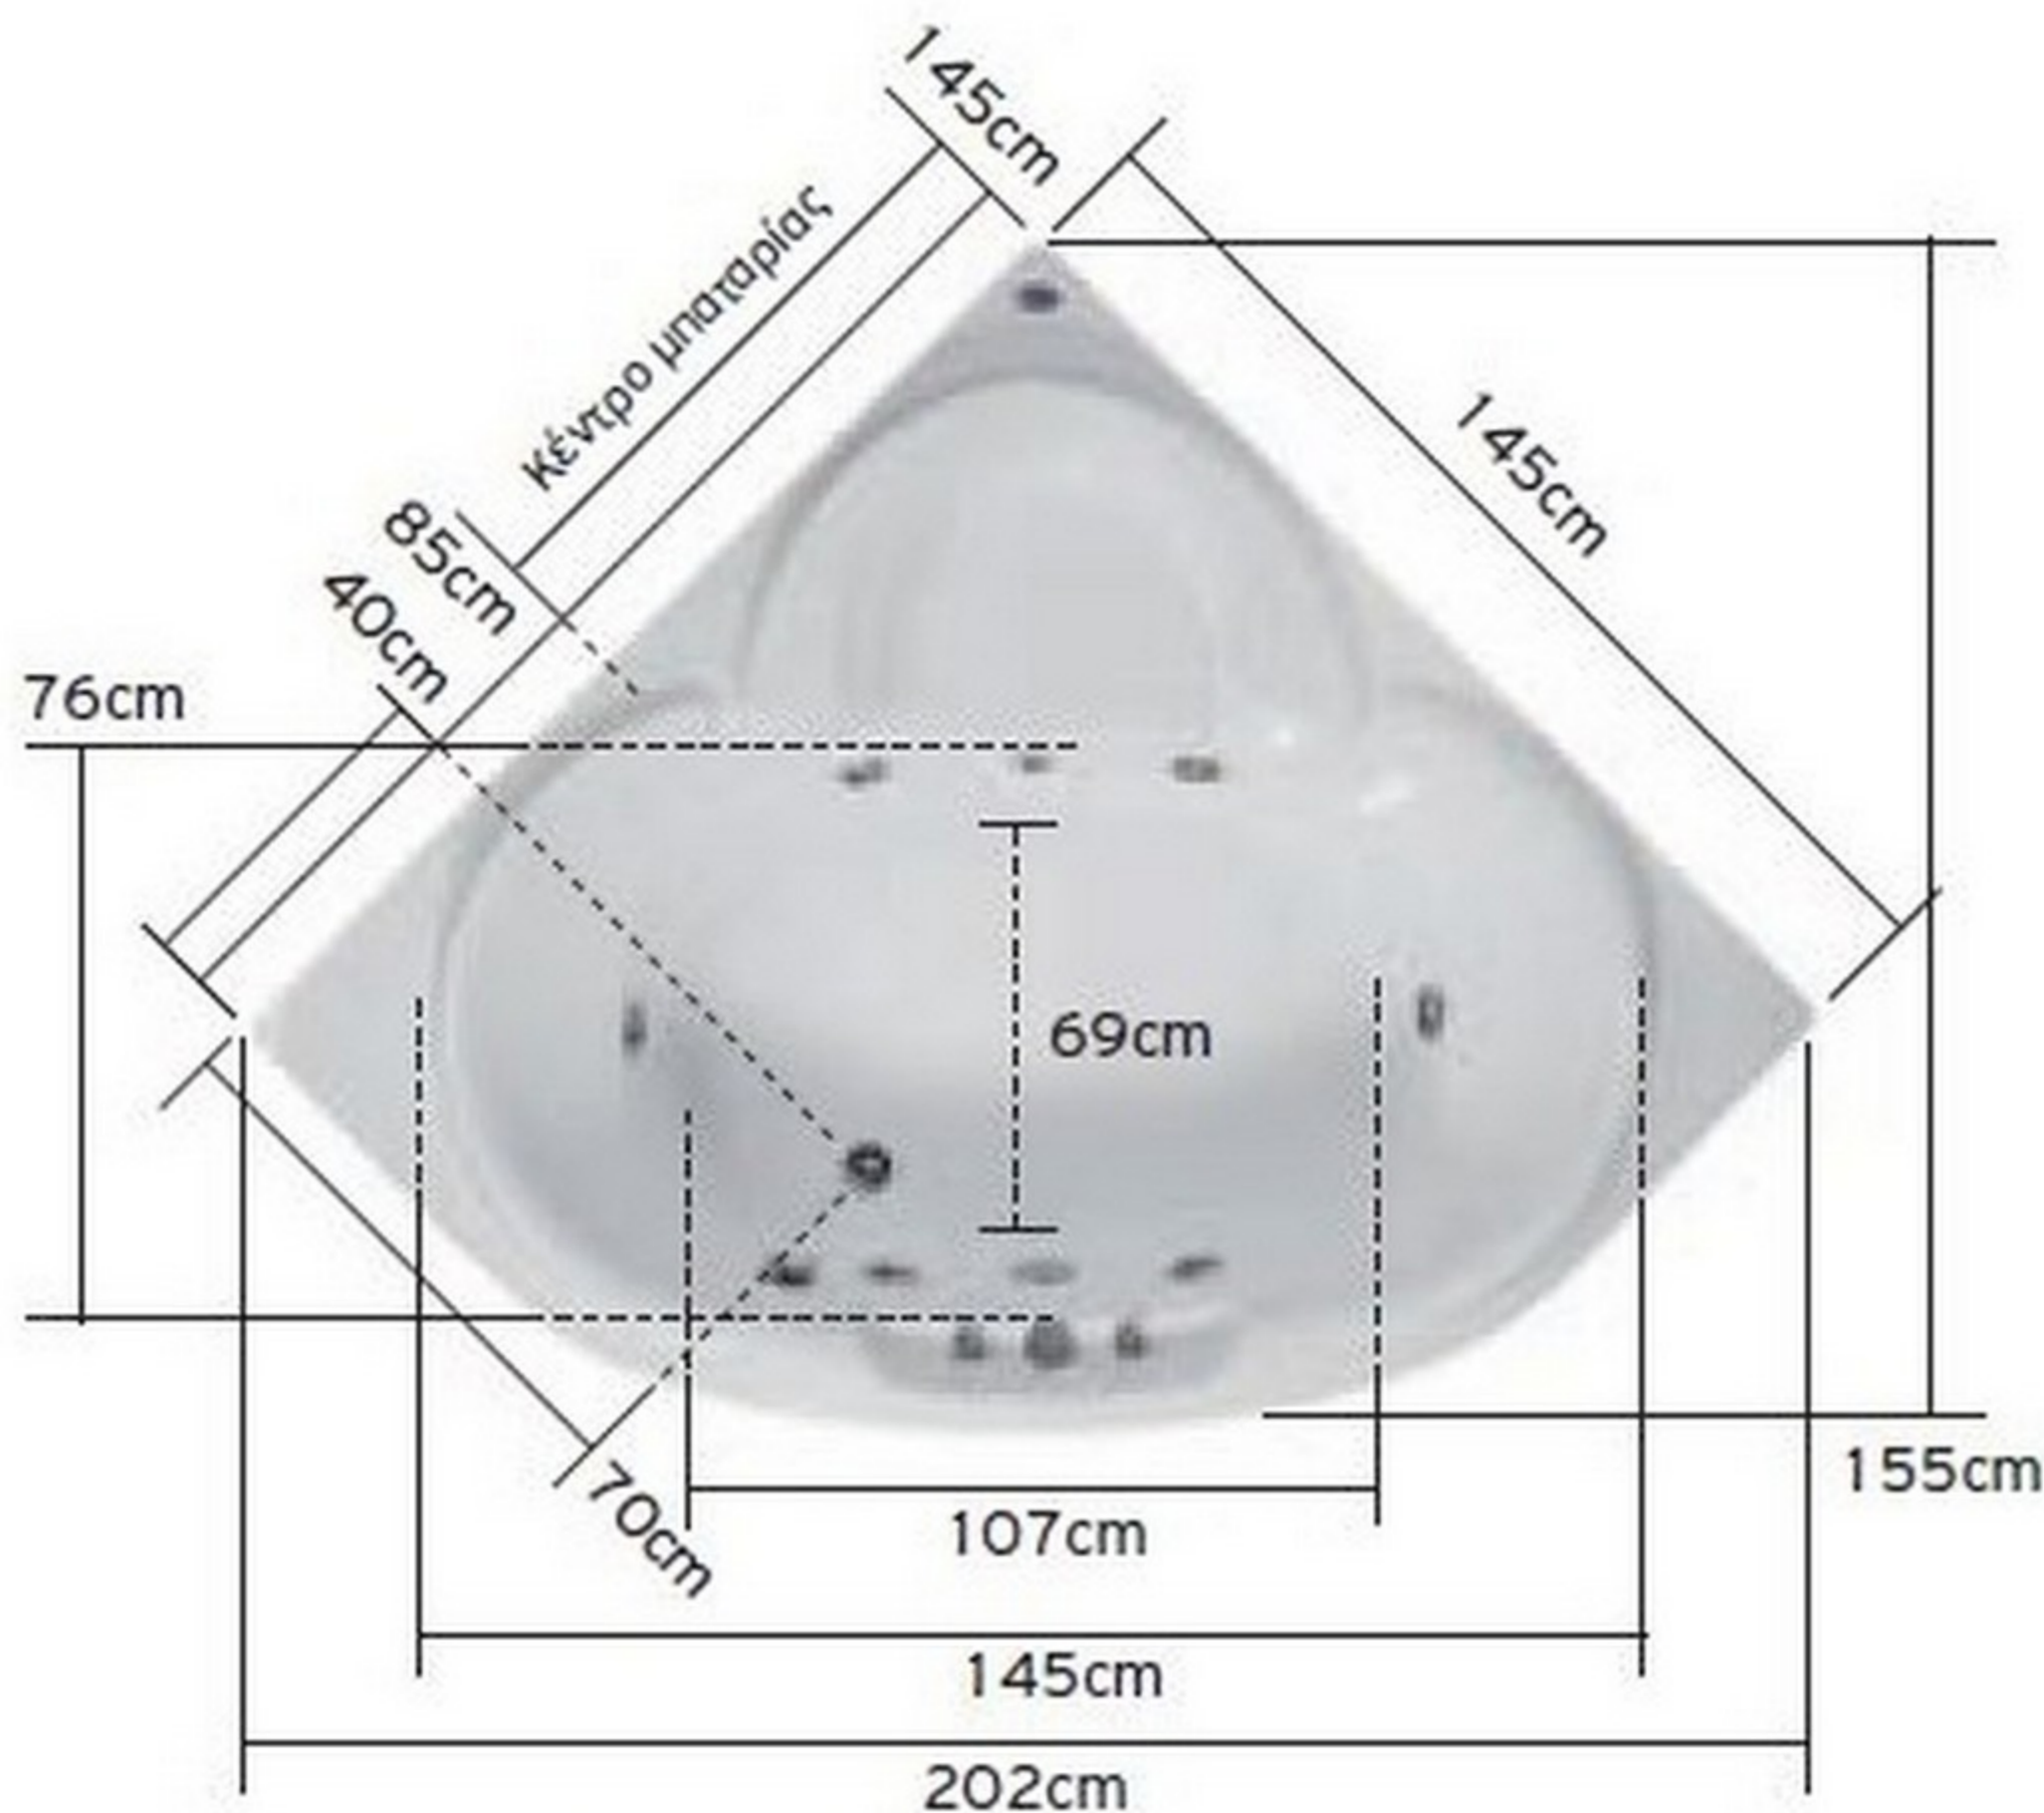

# FOLEGANDROS/ΦΟΛΕΓΑΝΔΡΟΣ 145X145

Ύψος ποδιάς / Side panel height: 54.5cm

Ύψος μπανιέρας με ποδιά / Height with side panel: 59cm

Βάθος / Depth: 46.5cm