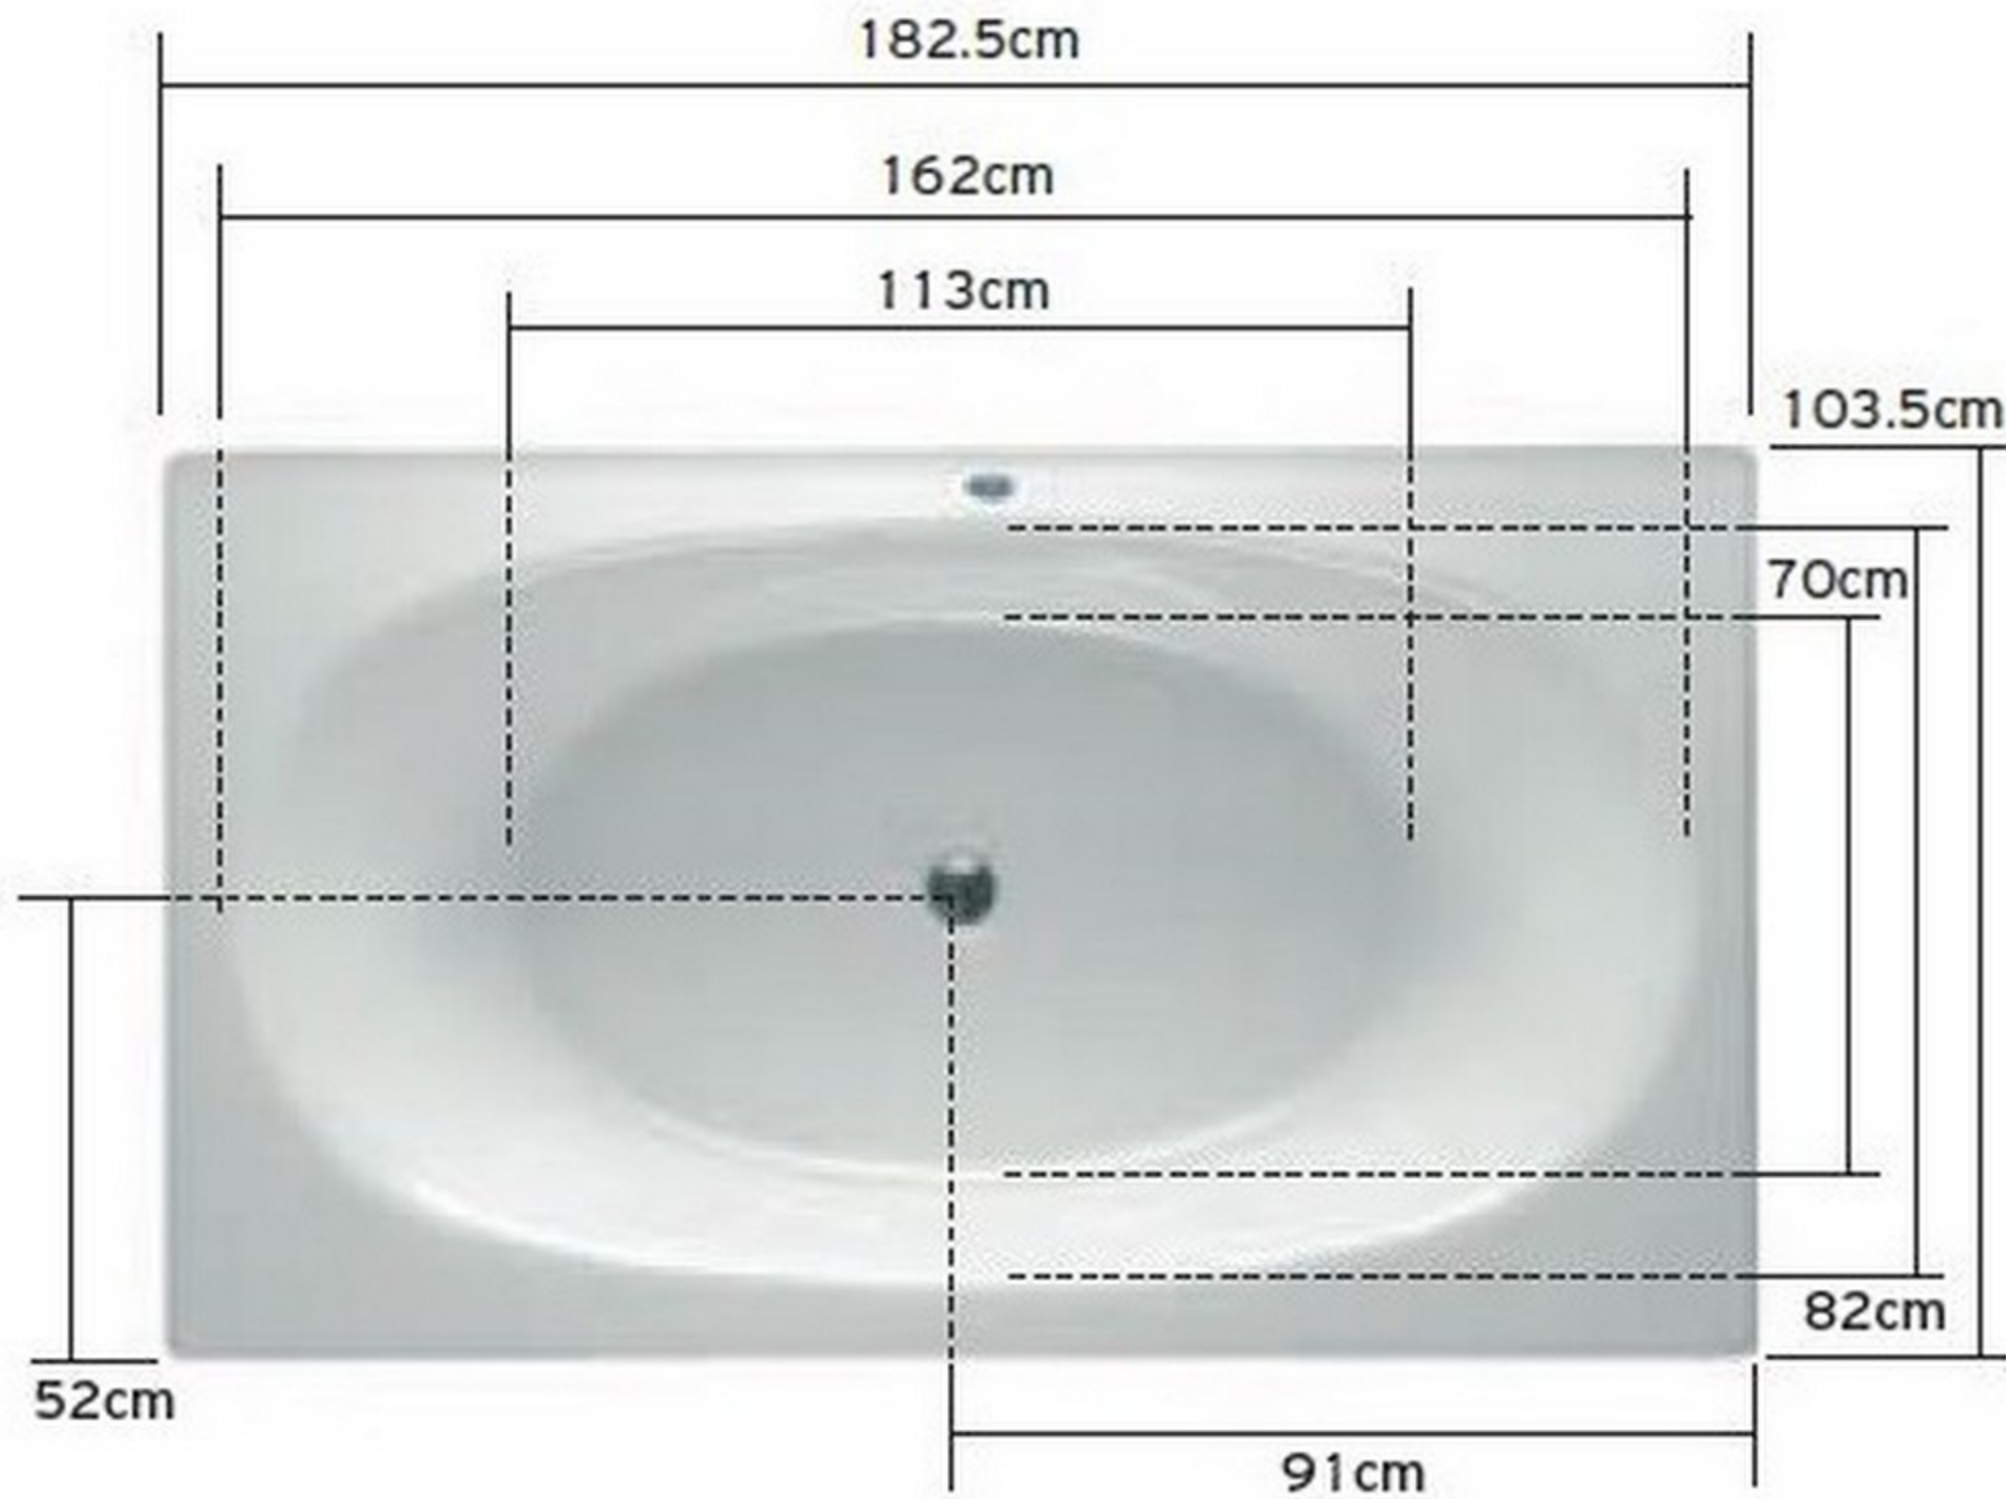

# MILOS/ΜΗΛΟΣ 180X100

Ύψος με βάση / Height with base: 51 cm

Βάθος / Depth: 37.5 cm