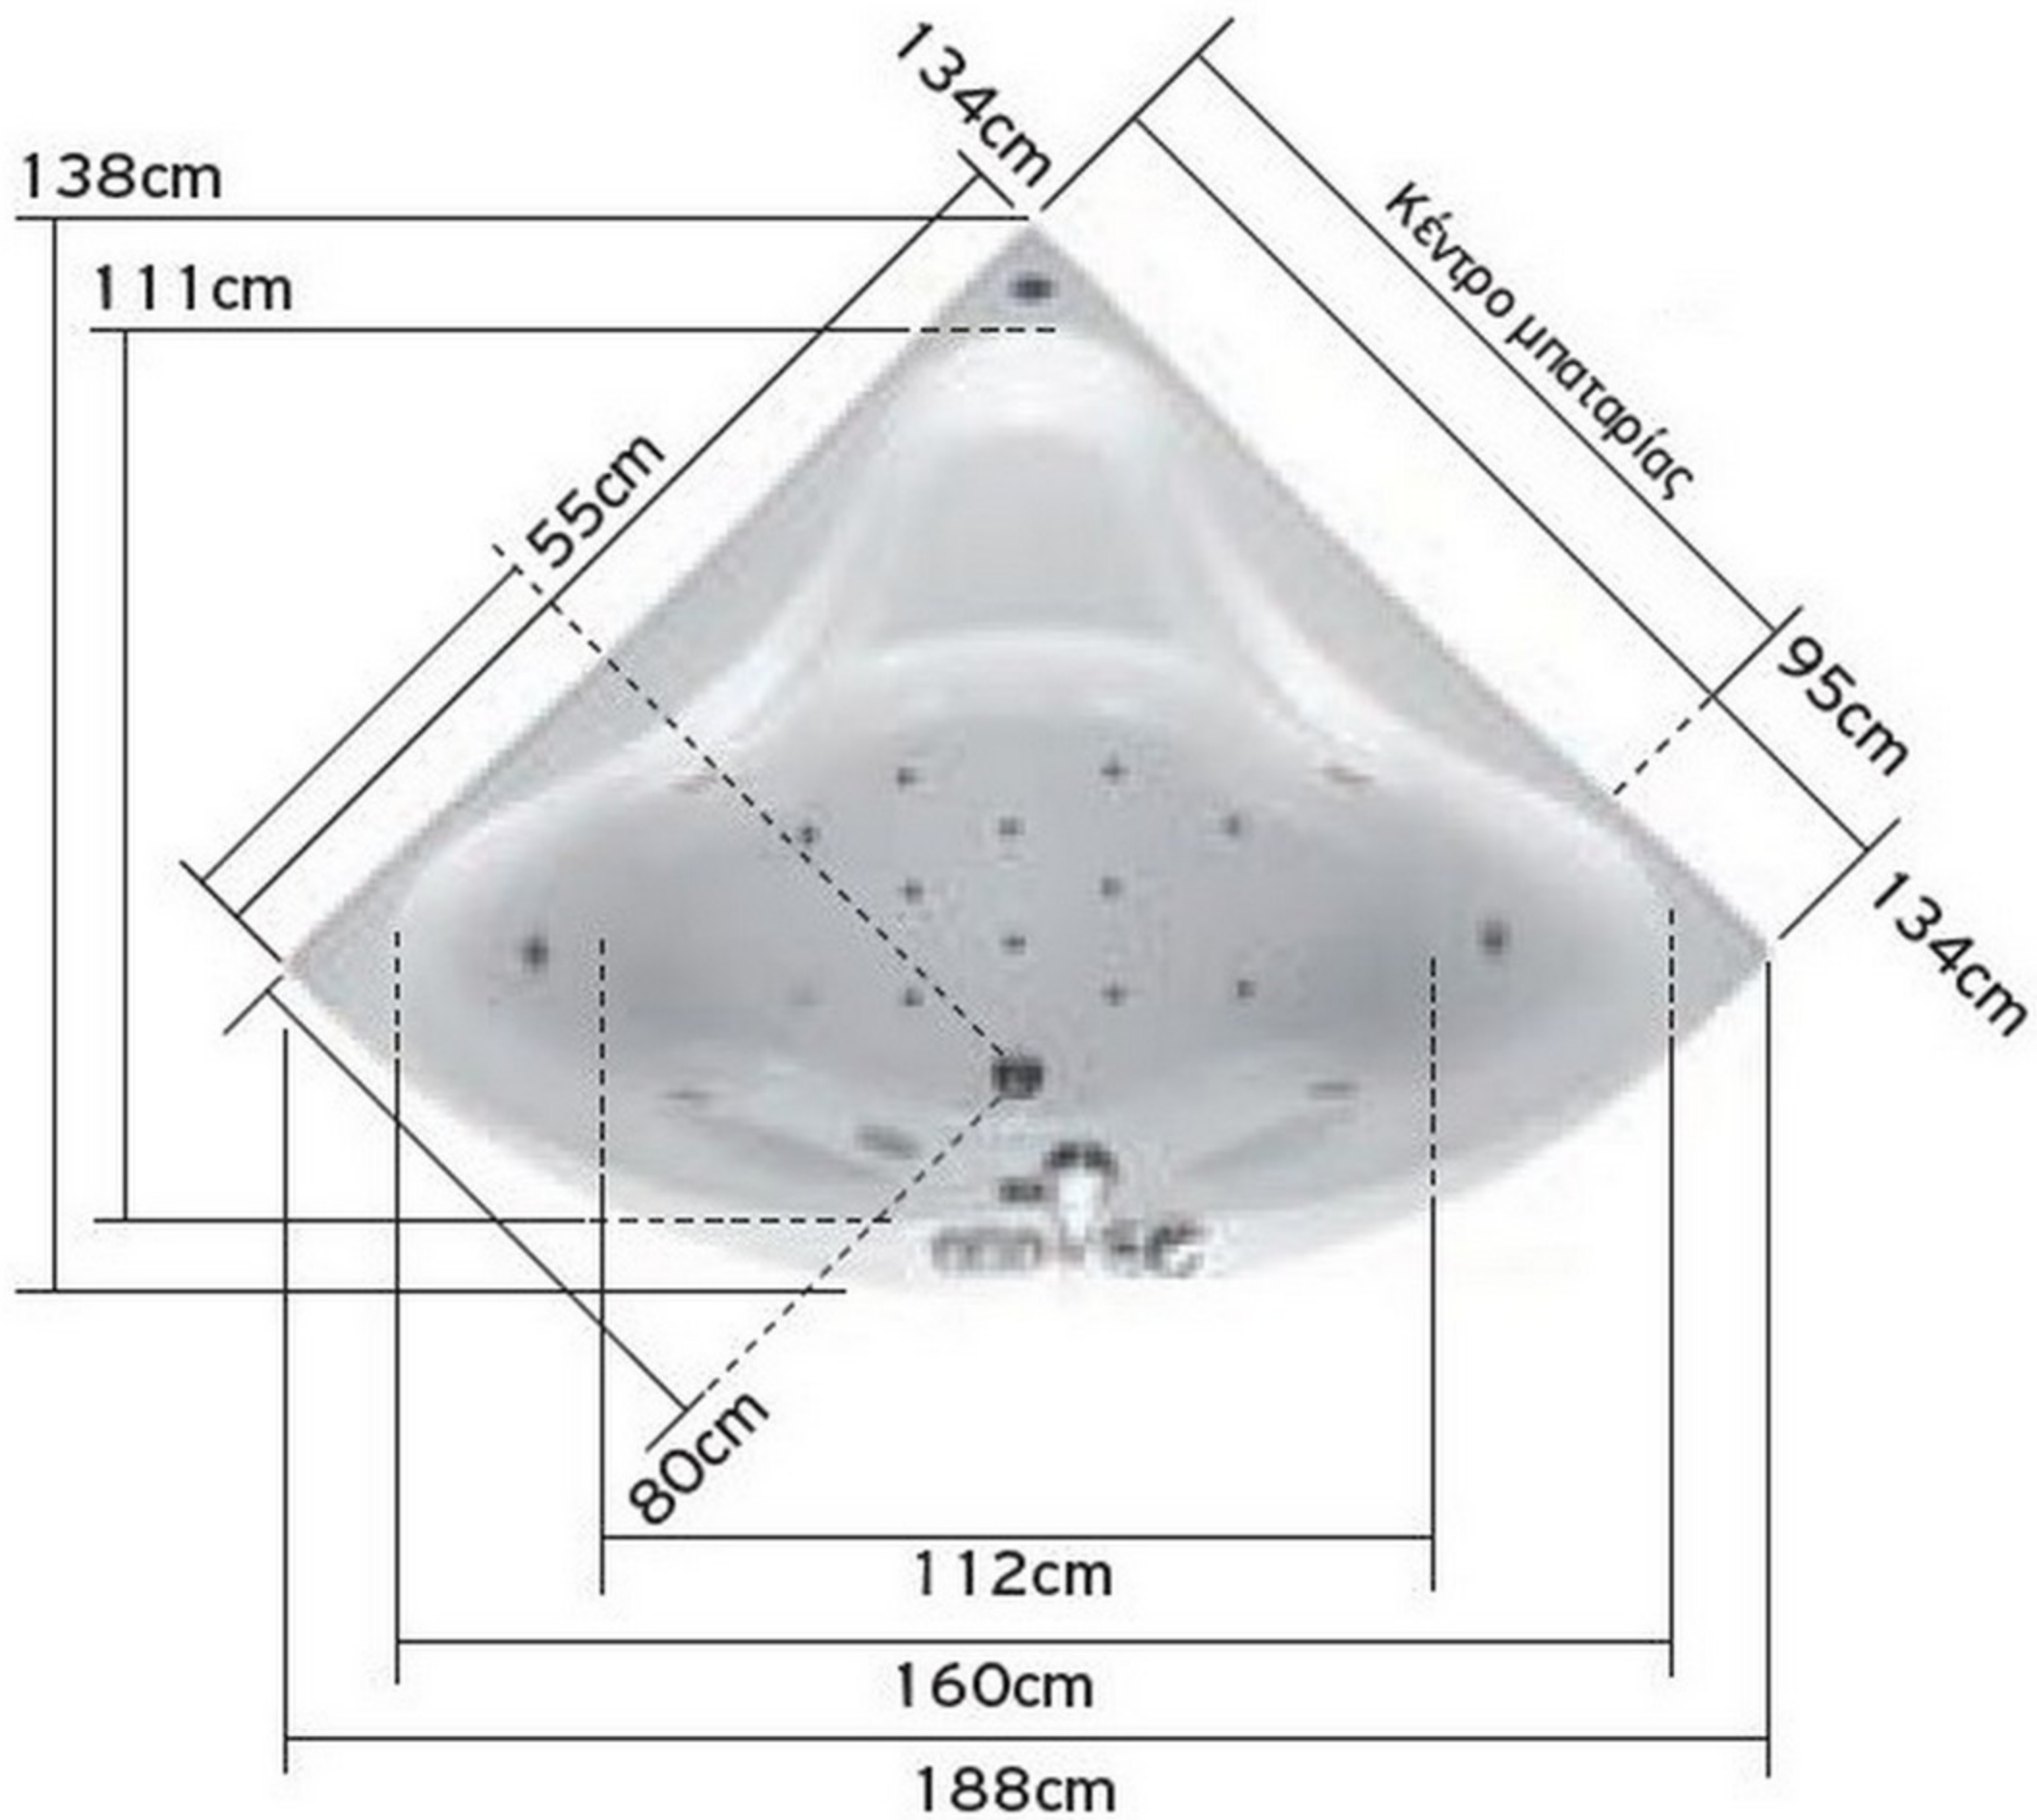

ΠΑΡΟΣ/ ΠΑΡΟΣ 135X135

Ύψος ποδιάς / Side panel height: 53cm

Ύψος μπανιέρας με ποδιά / Height with side panel: 63cm

Βάθος / Depth: 48.5cm