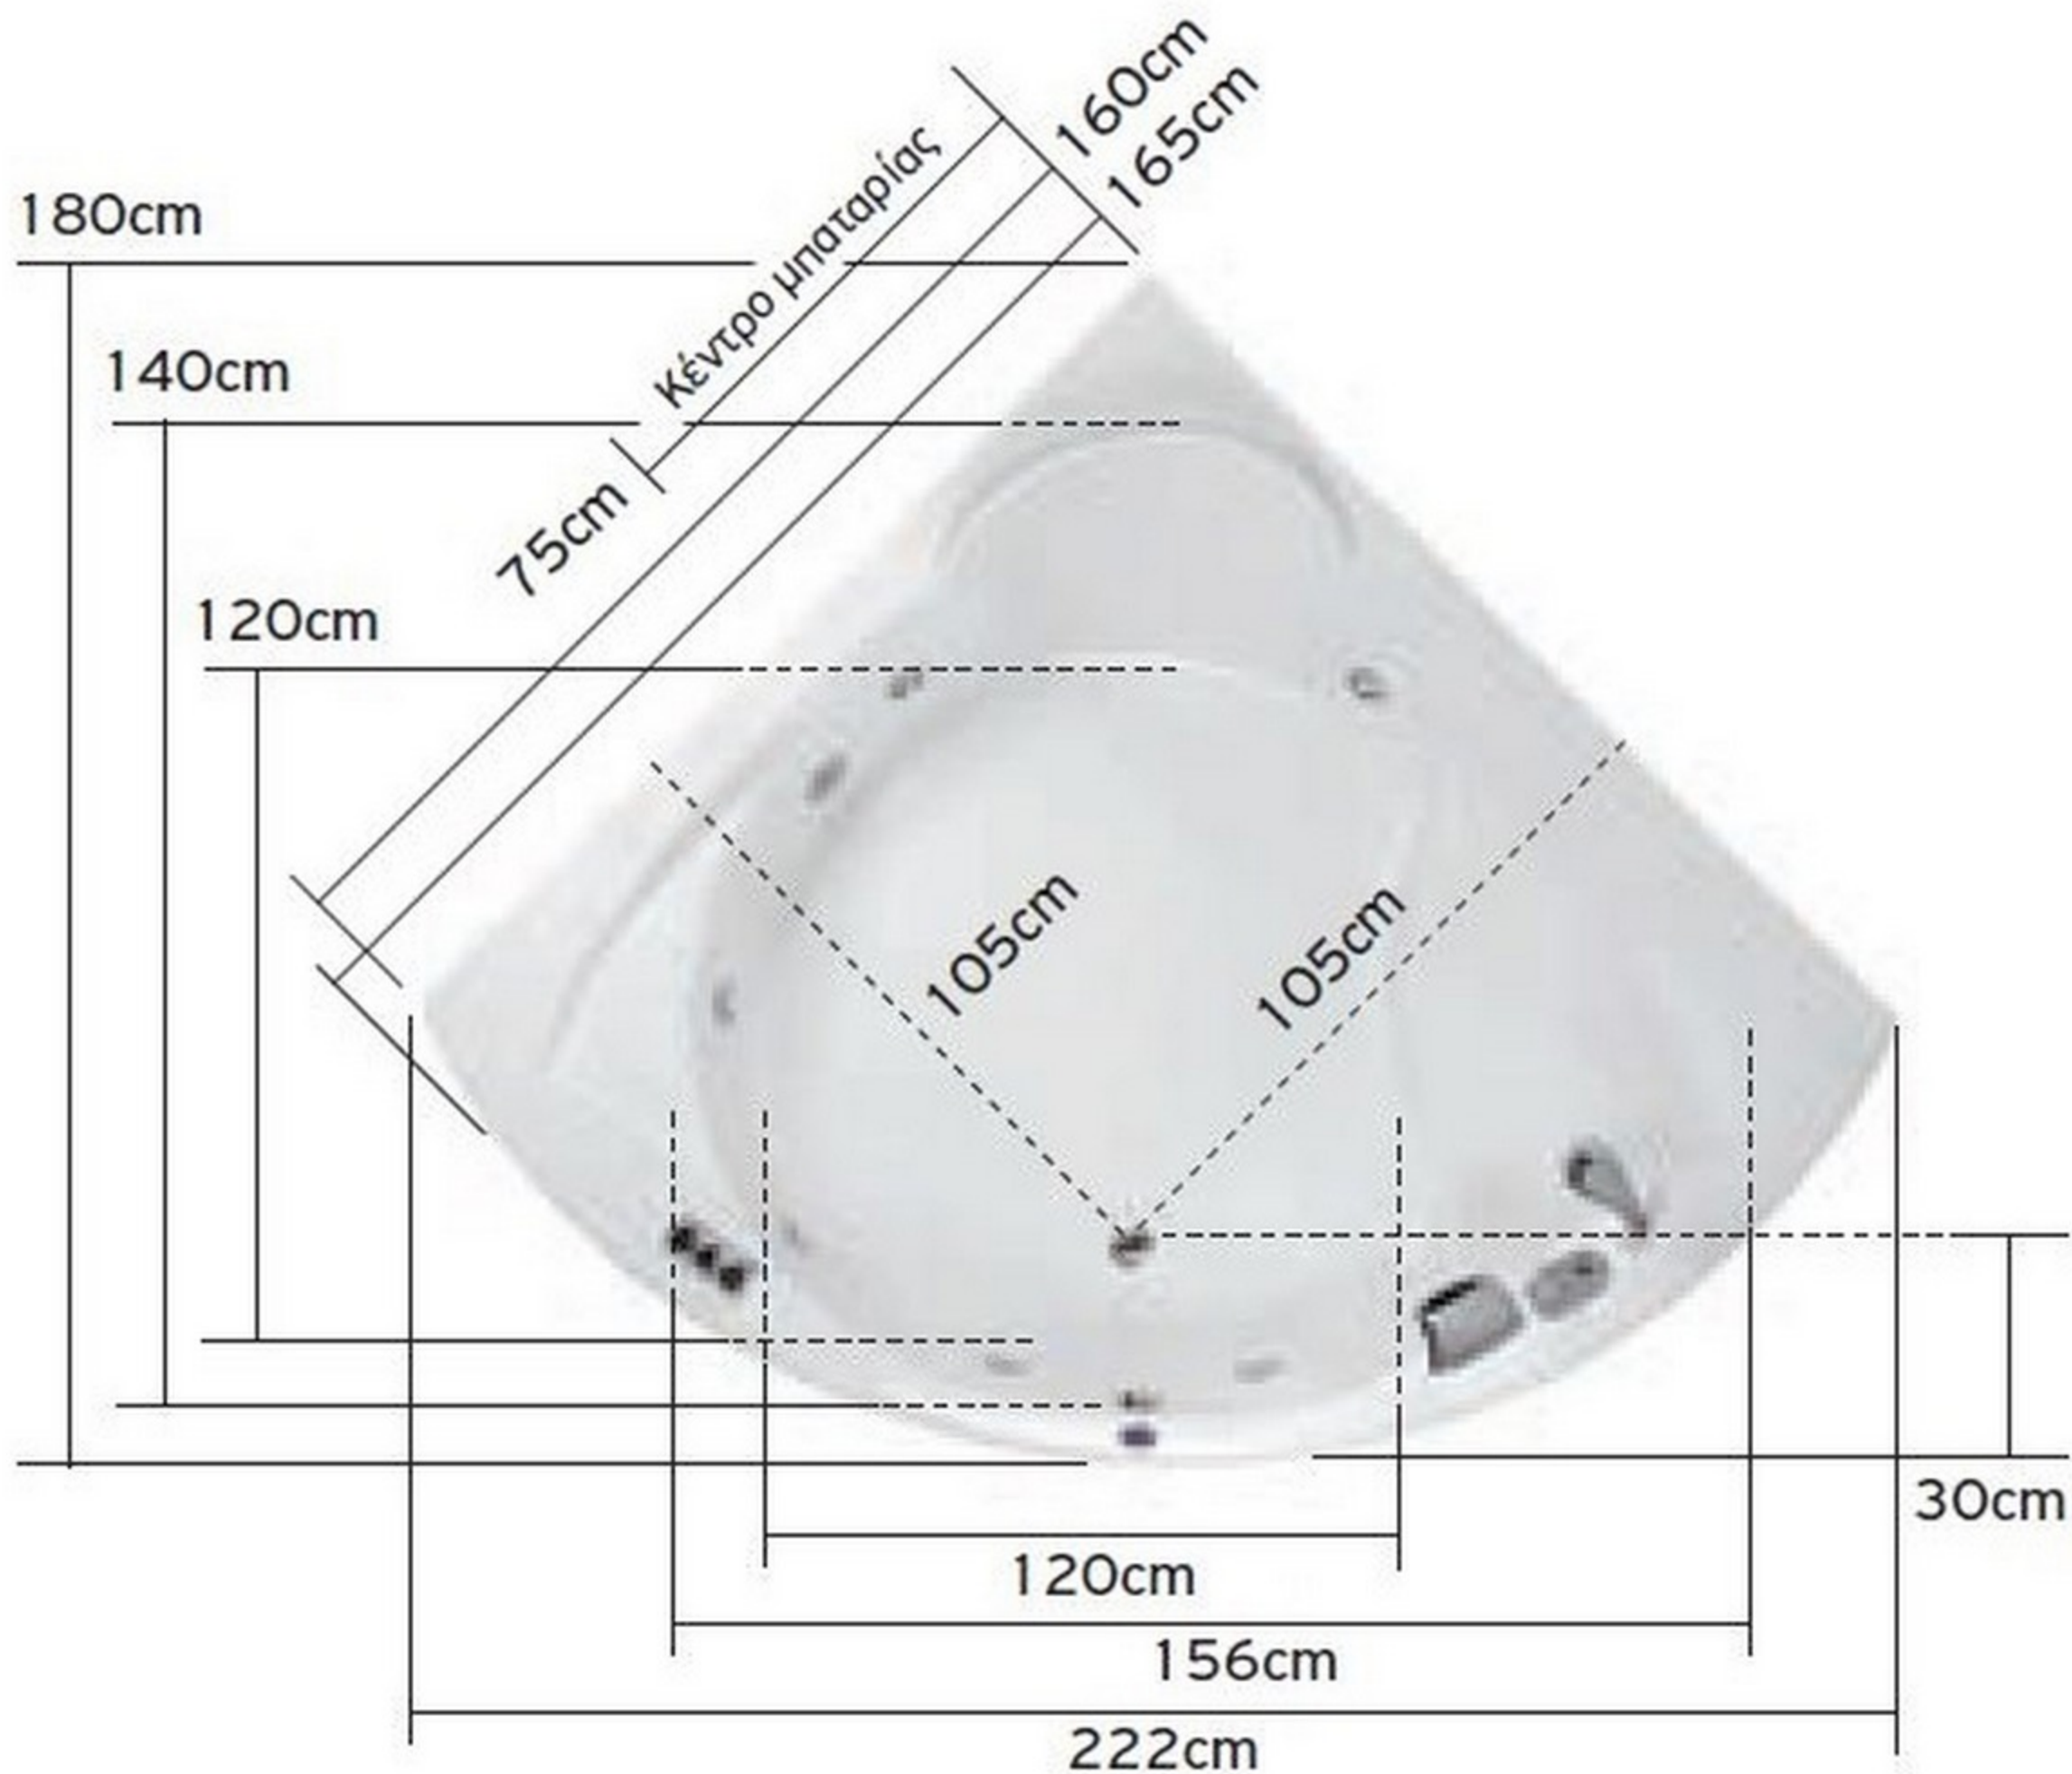

SERIFOS/ΣΕΡΙΦΟΣ 160X160

Ύψος ποδιάς / Side panel height: 50cm

Ύψος μπανιέρας με ποδιά / Height with side panel: 55cm

Βάθος / Depth: 42.5cm