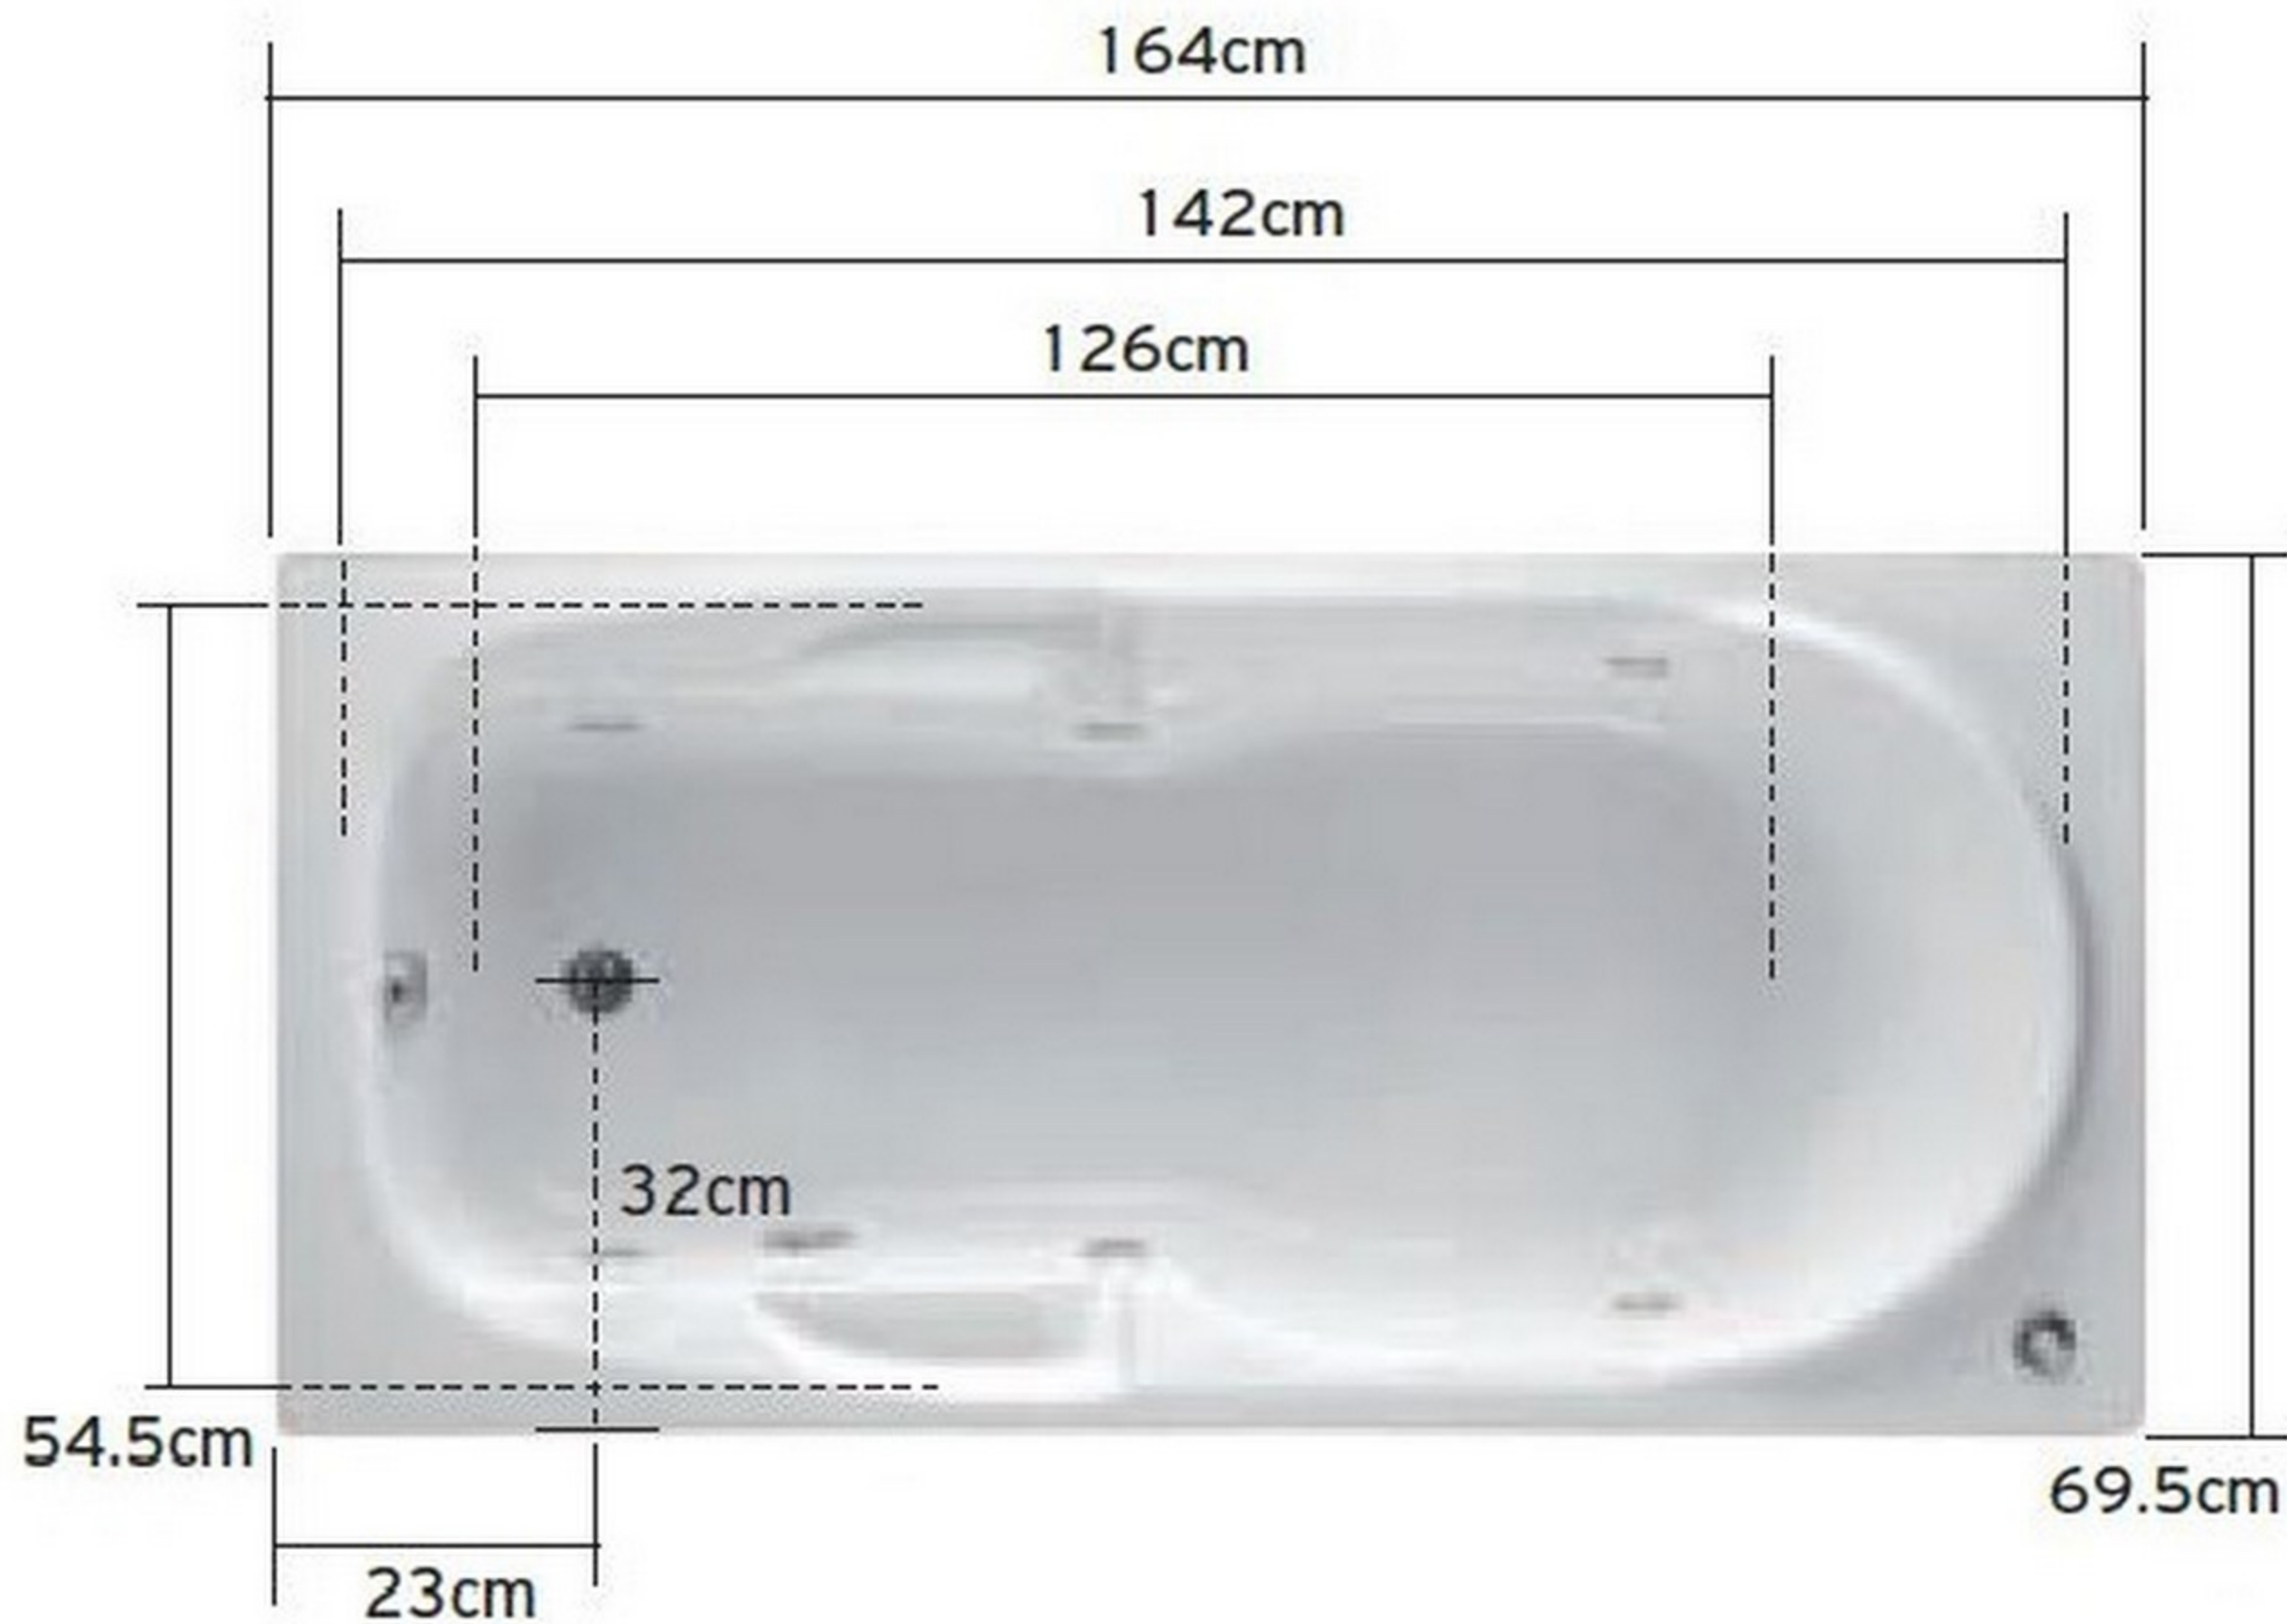

ΣΚΙΑΘΟΣ/ΣΚΙΑΘΟΣ 175X80

Βάθος / Depth: 39.5cm

ΣΚΙΑΘΟΣ/ ΣΚΙΑΘΟΣ 165X70

Βάθος / Depth: 36cm