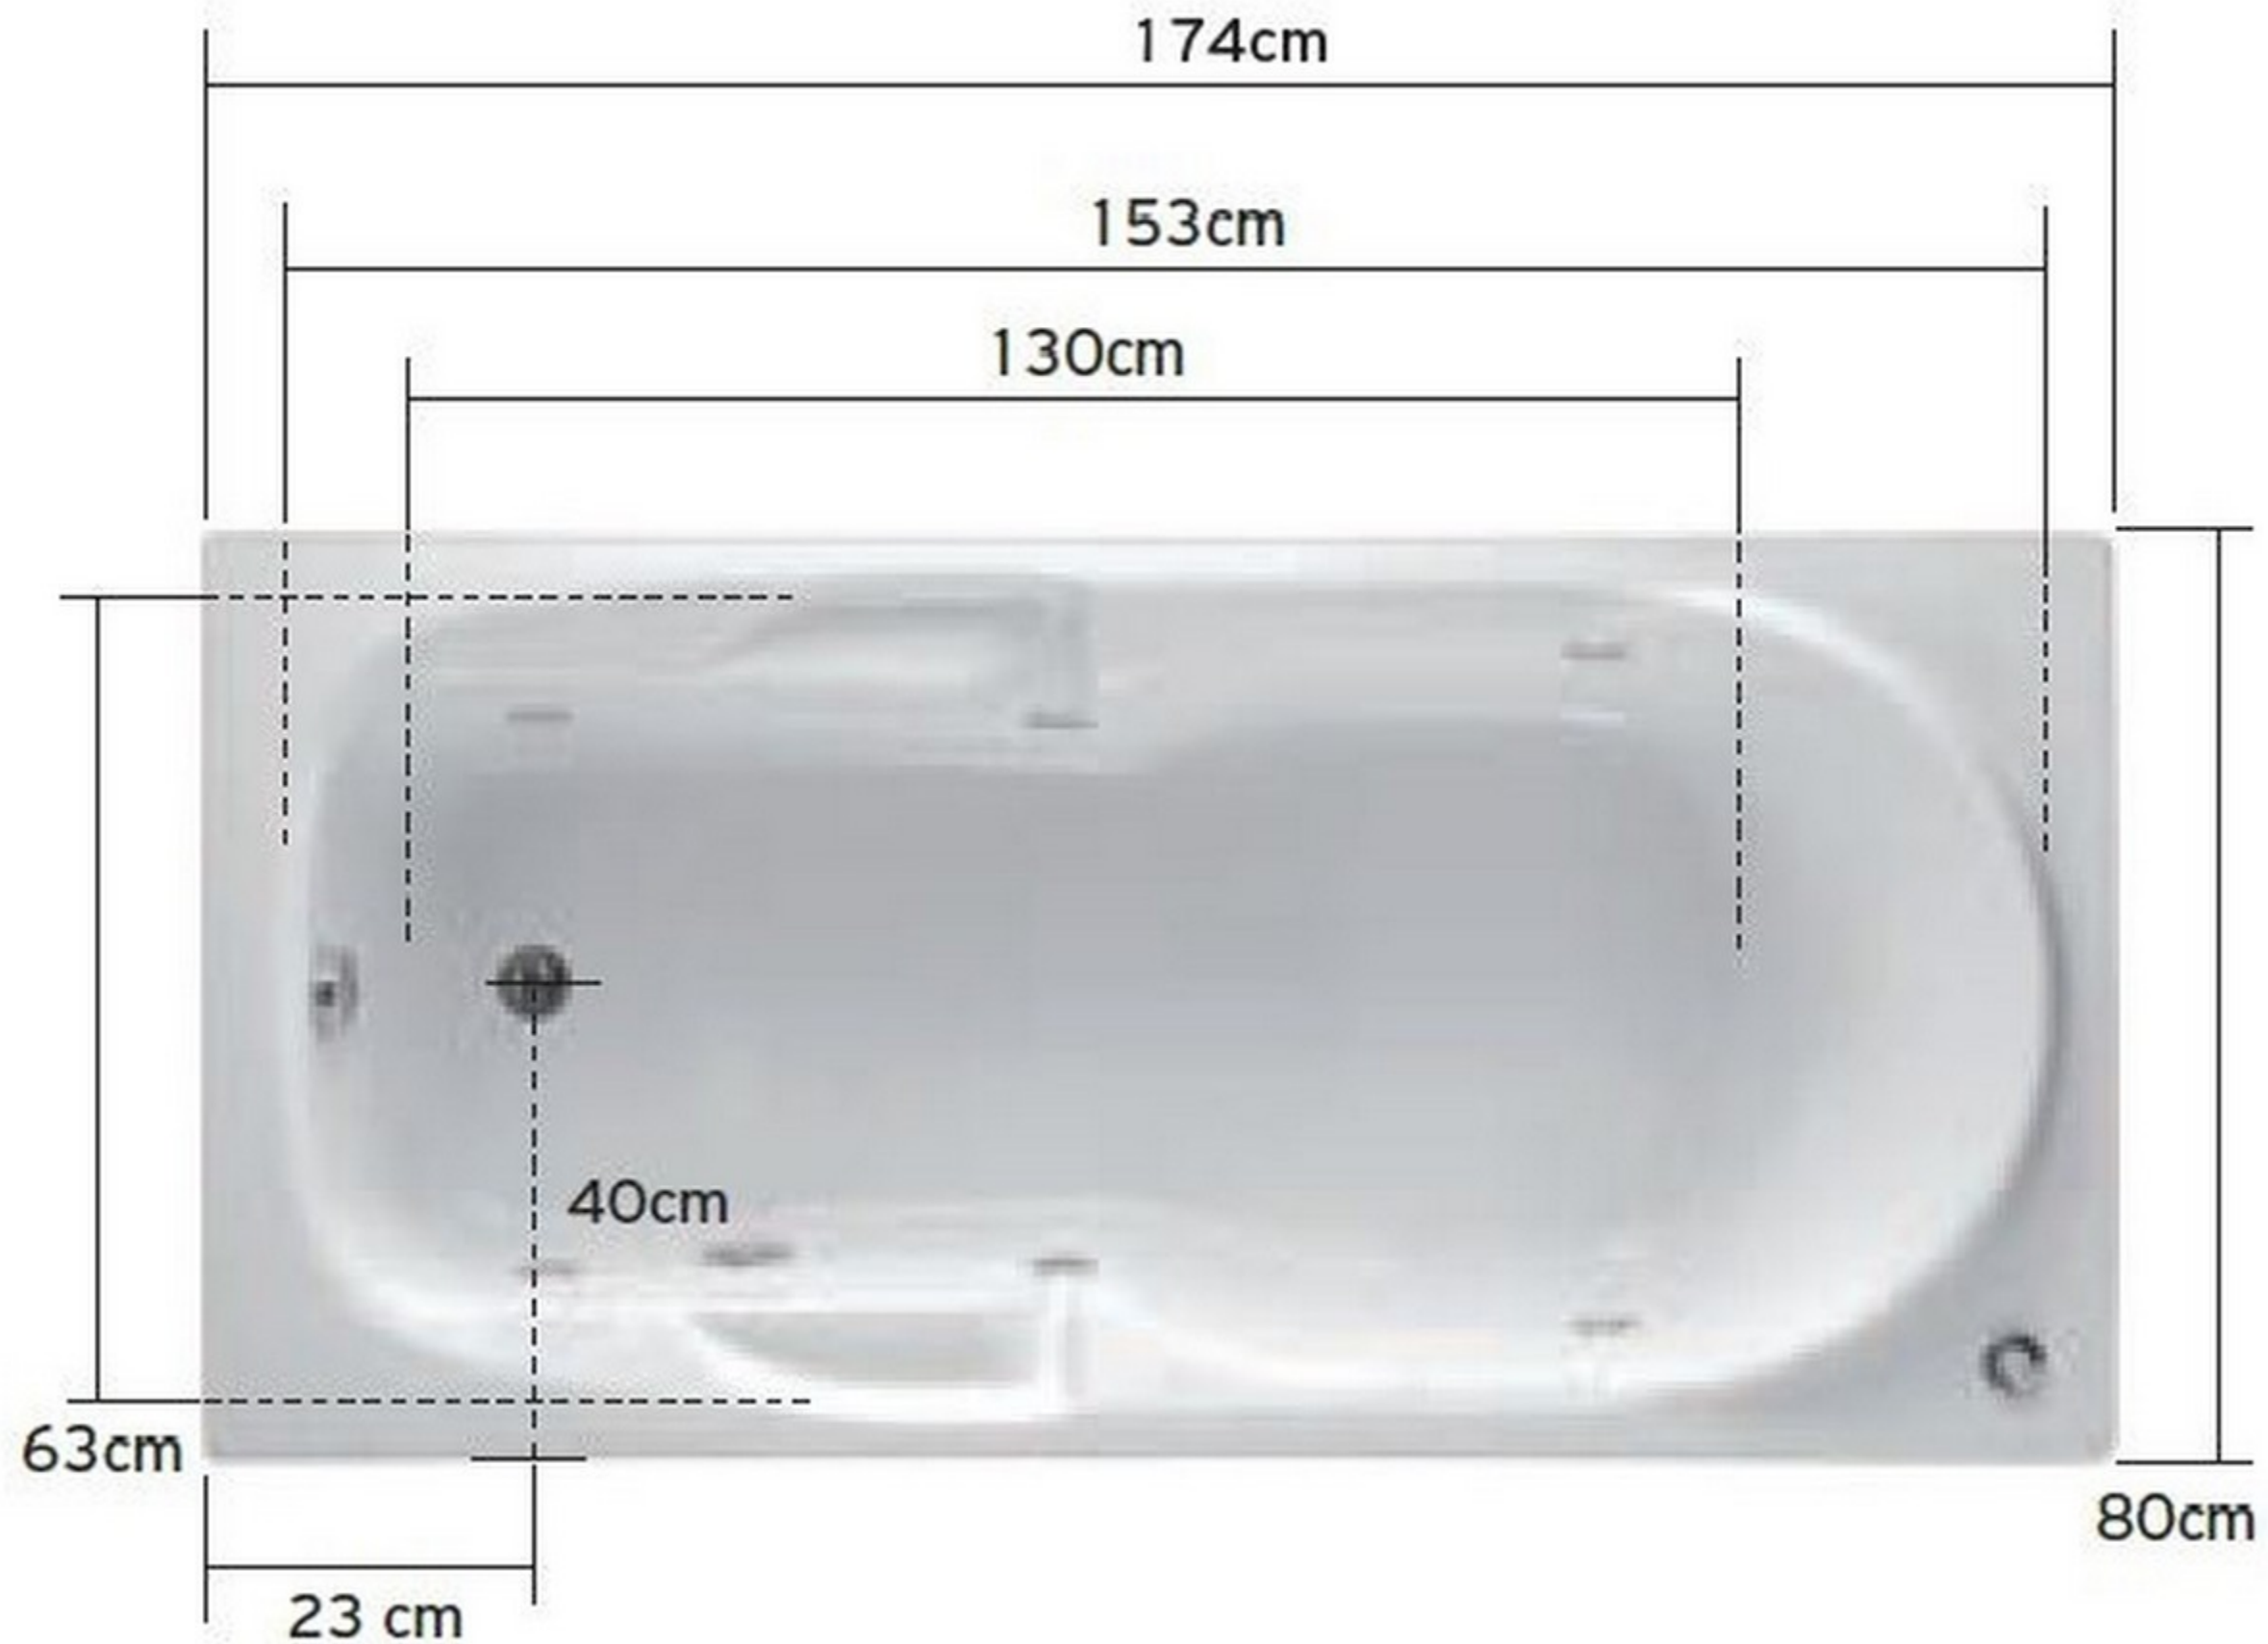

ΣΚΙΑΘΟΣ/ΣΚΙΑΘΟΣ 175X80

Βάθος / Depth: 39.5cm

ΣΚΙΑΘΟΣ/ ΣΚΙΑΘΟΣ 165X70

Βάθος / Depth: 36cm