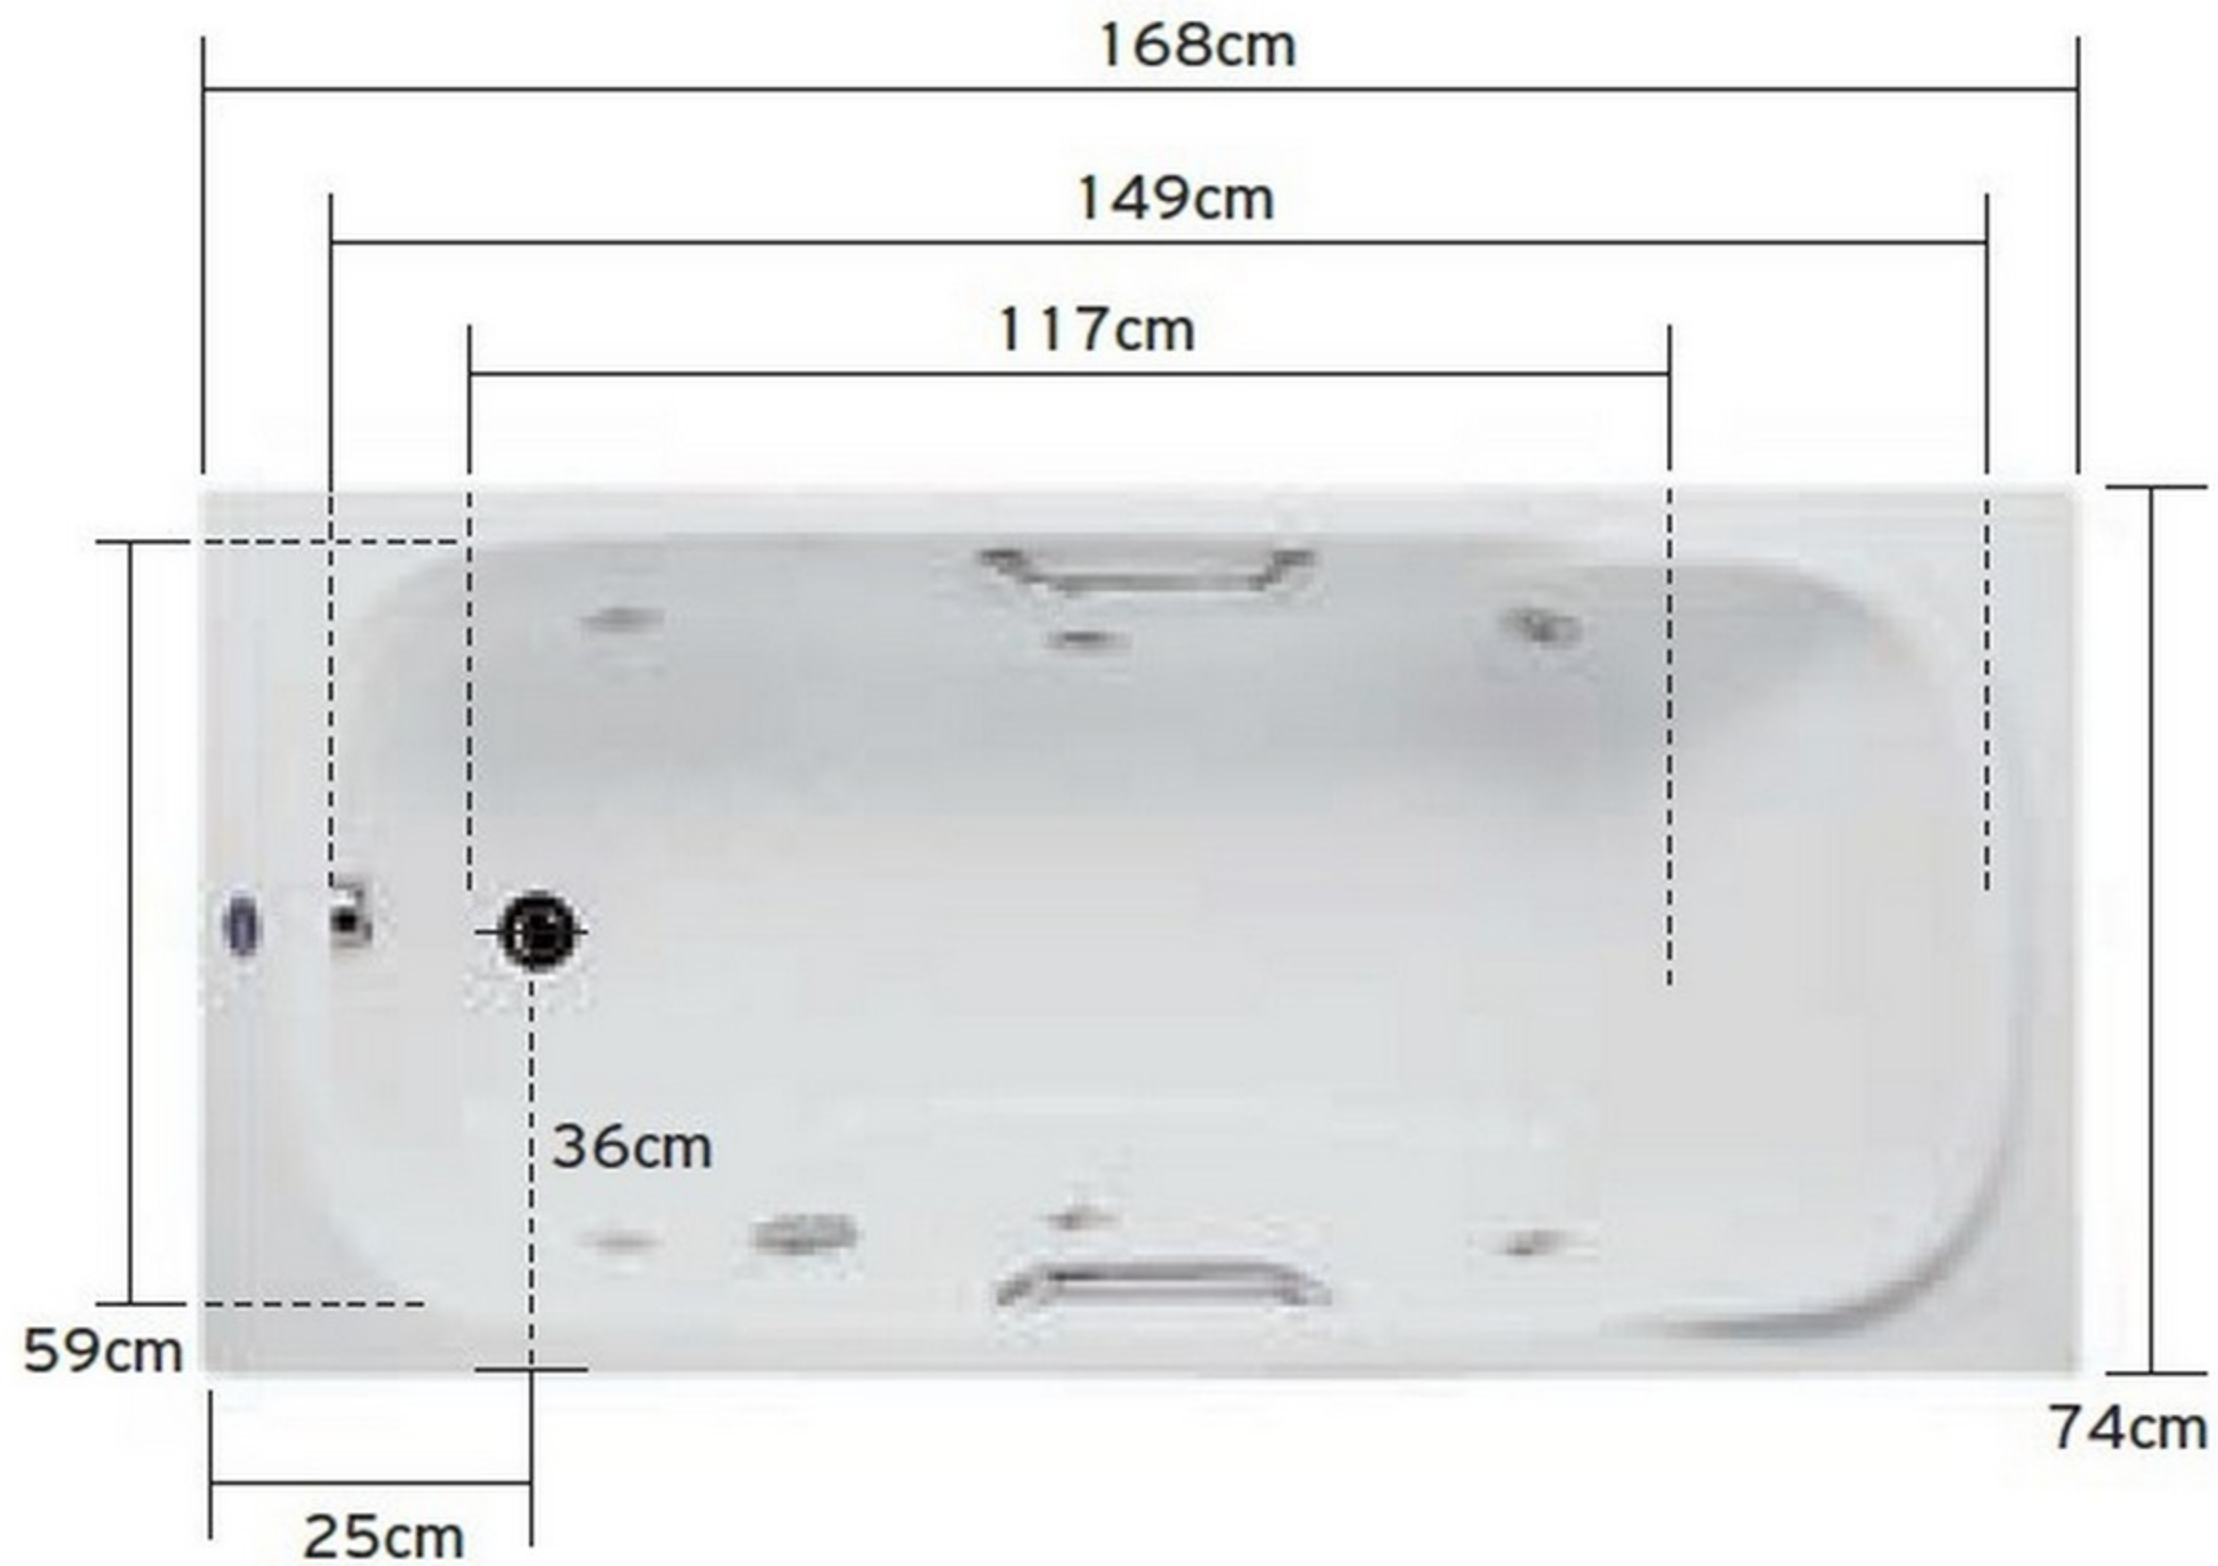

THASOS/ΘΑΣΟΣ 170X75

Βάθος / Depth: 40.5cm

THASOS/ ΘΑΣΟΣ 155X75

Βάθος / Depth: 40.5cm