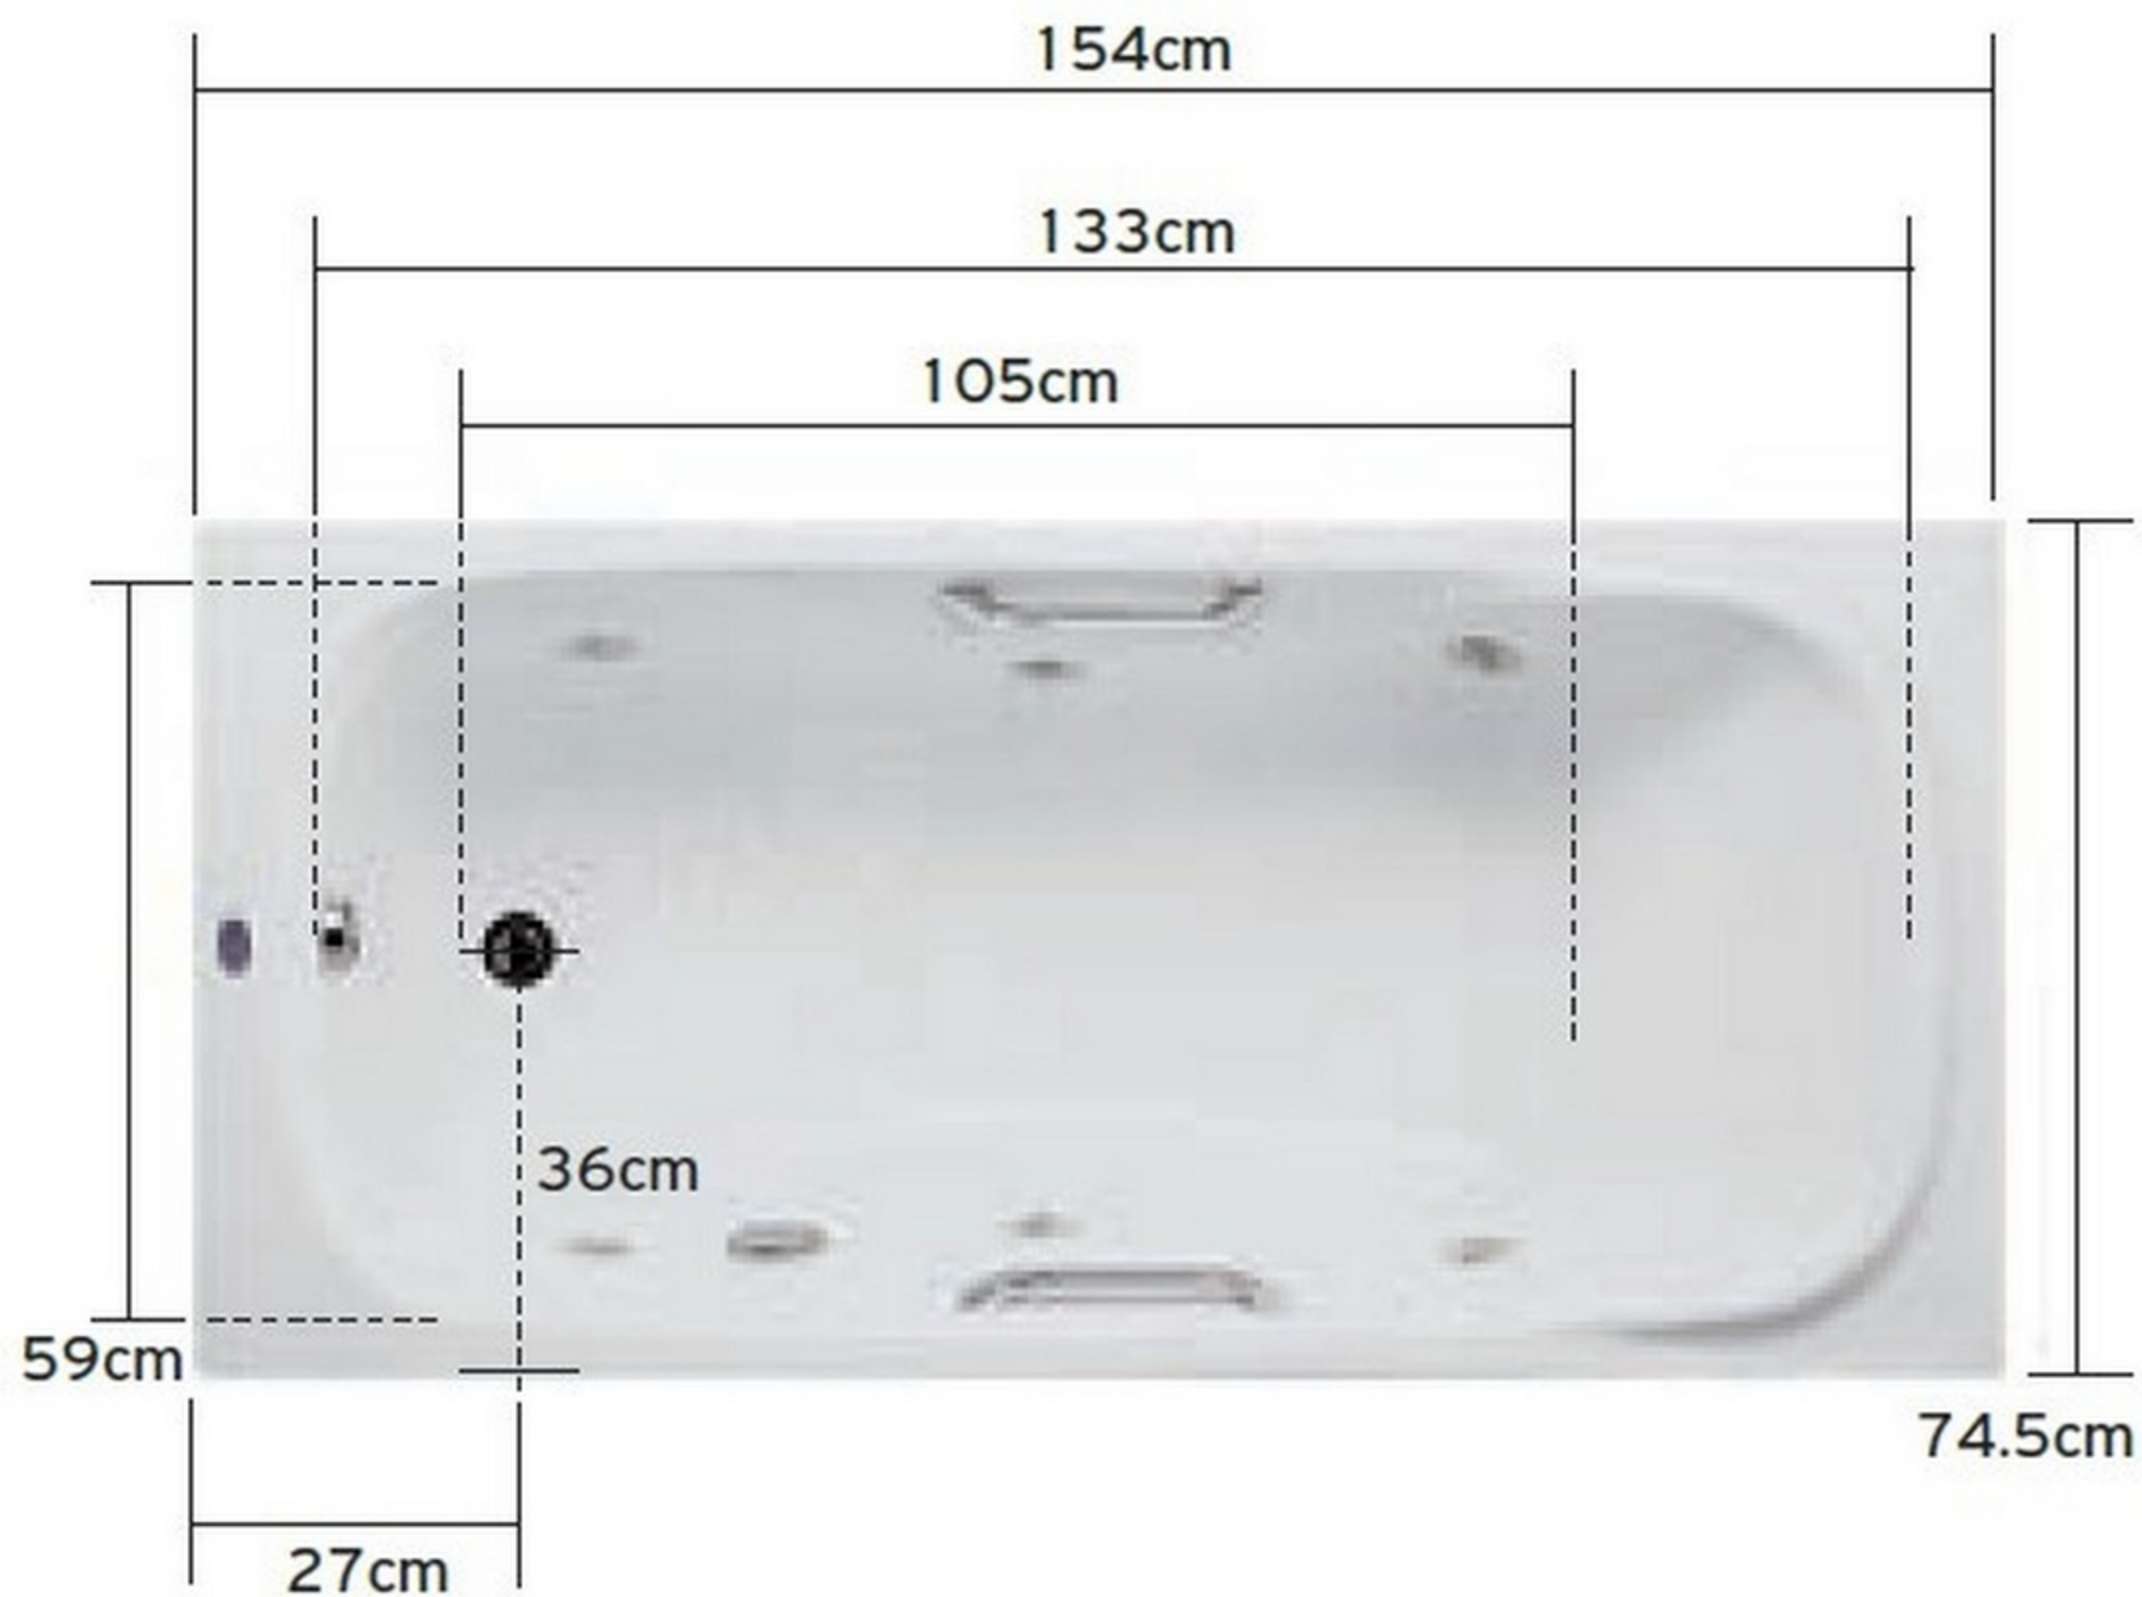

THASOS/ΘΑΣΟΣ 170X75

Βάθος / Depth: 40.5cm

THASOS/ ΘΑΣΟΣ 155X75

Βάθος / Depth: 40.5cm