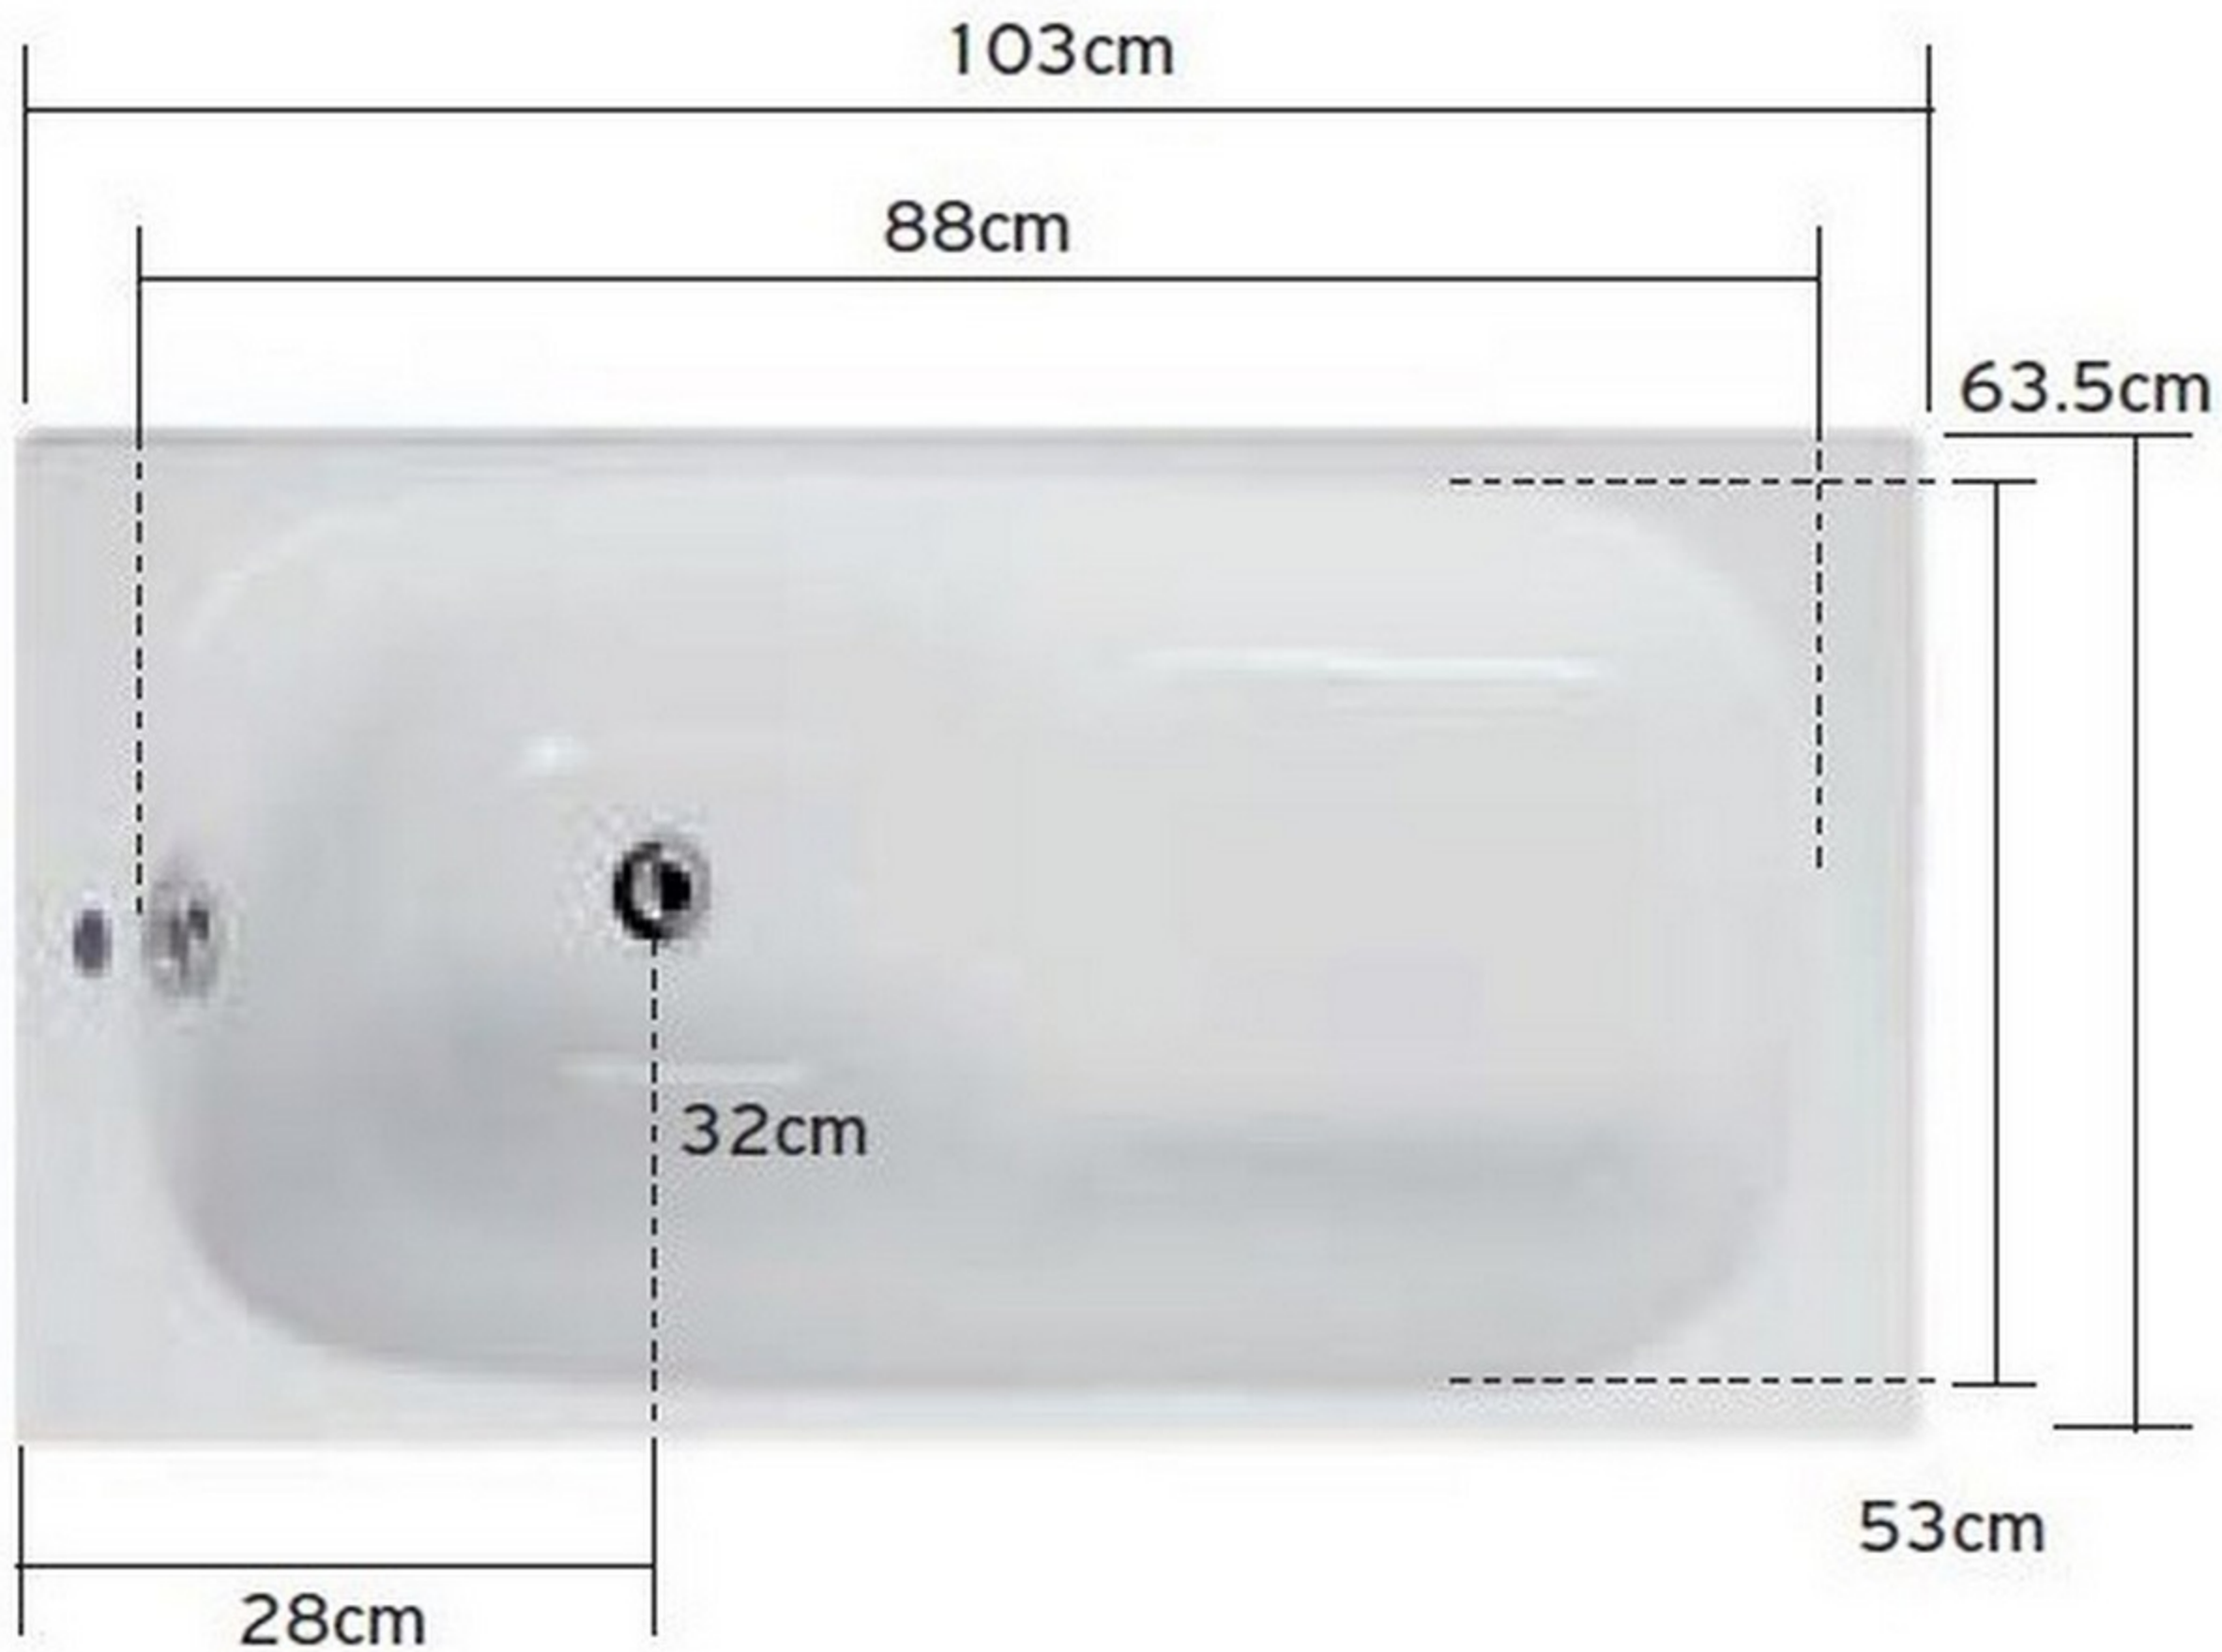

HYDRA/ΥΔΡΑ 105X65

Βάθος / Depth: 39cm

HYDRA/ΥΔΡΑ 125X65

Βάθος / Depth: 40.5cm