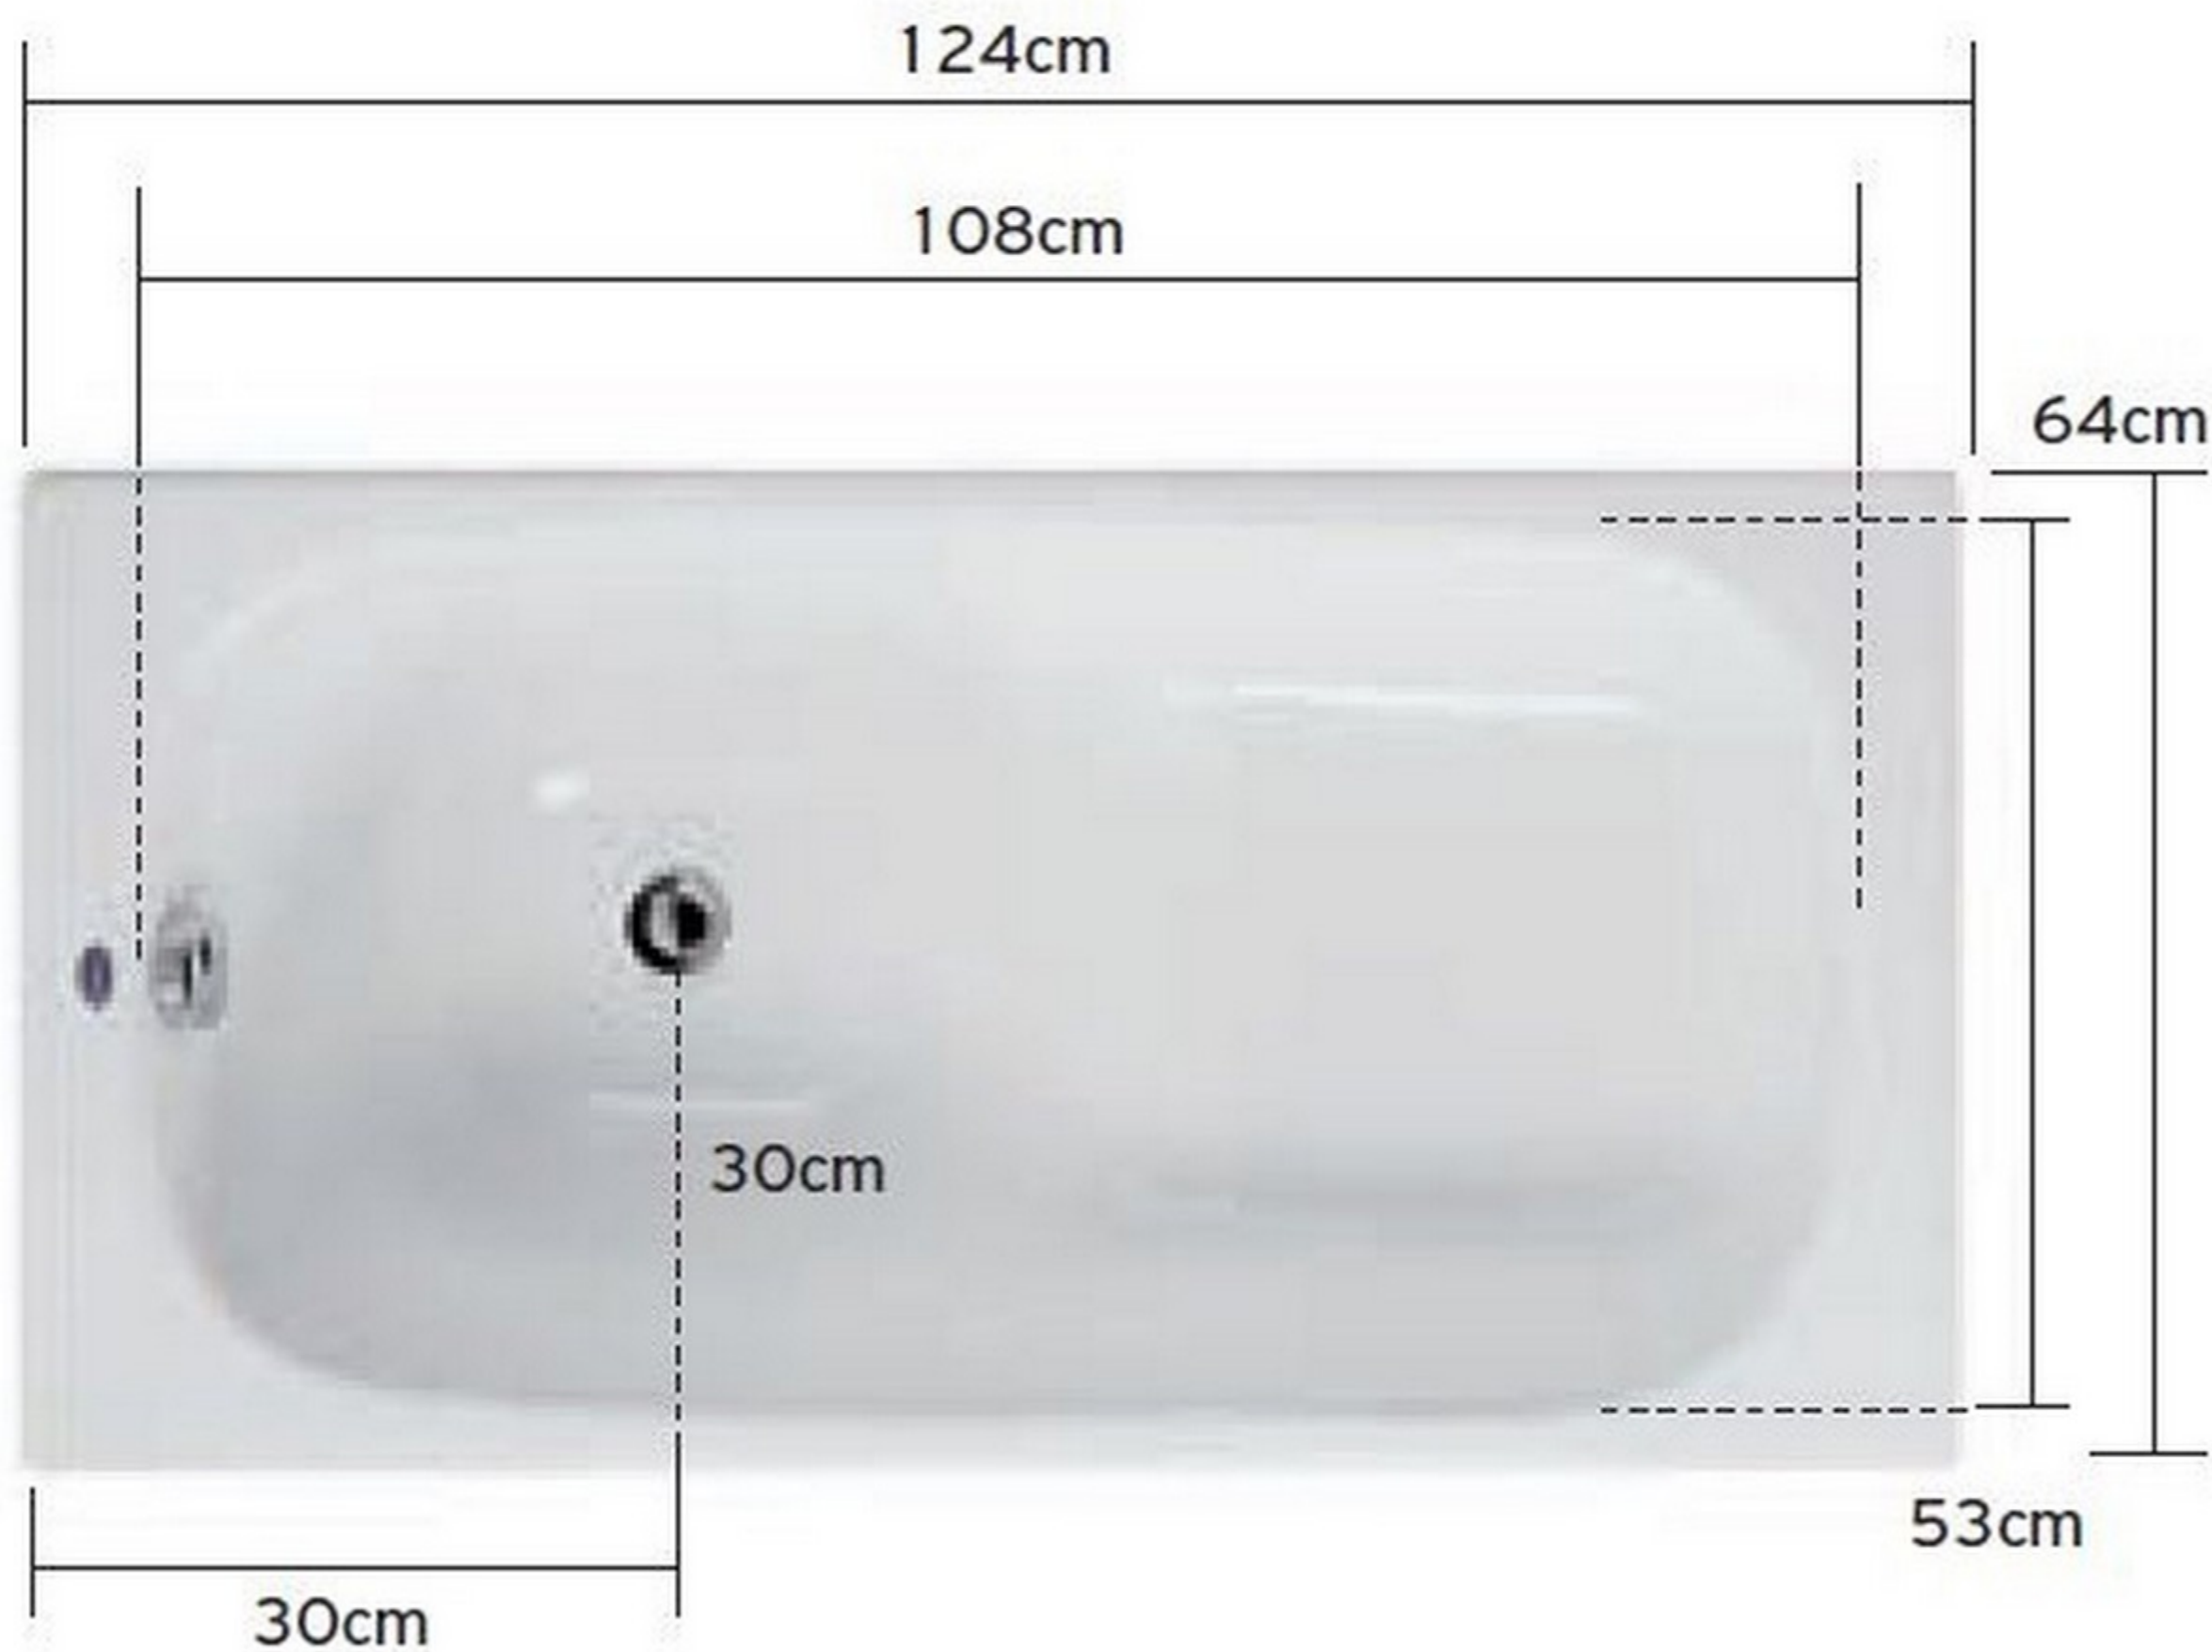

HYDRA/ΥΔΡΑ 105X65

Βάθος / Depth: 39cm

HYDRA/ΥΔΡΑ 125X65

Βάθος / Depth: 40.5cm