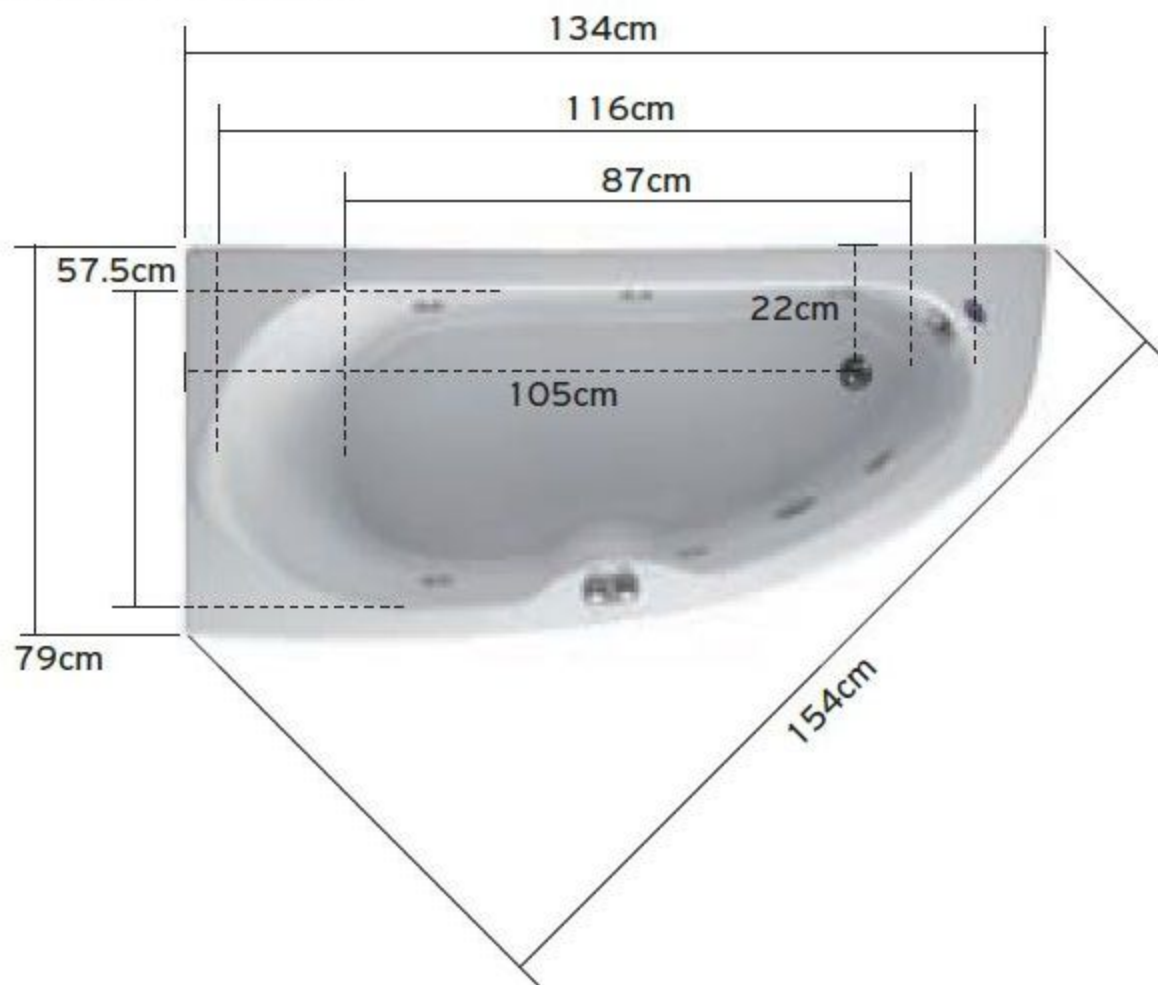

# ΚΟΧΥΛΙ 135X80

Ύψος ποδιάς / Side panel height: 50cm

Ύψος μπανιέρας με ποδιά / Height with side panel: 55cm

Βάθος / Depth: 41cm