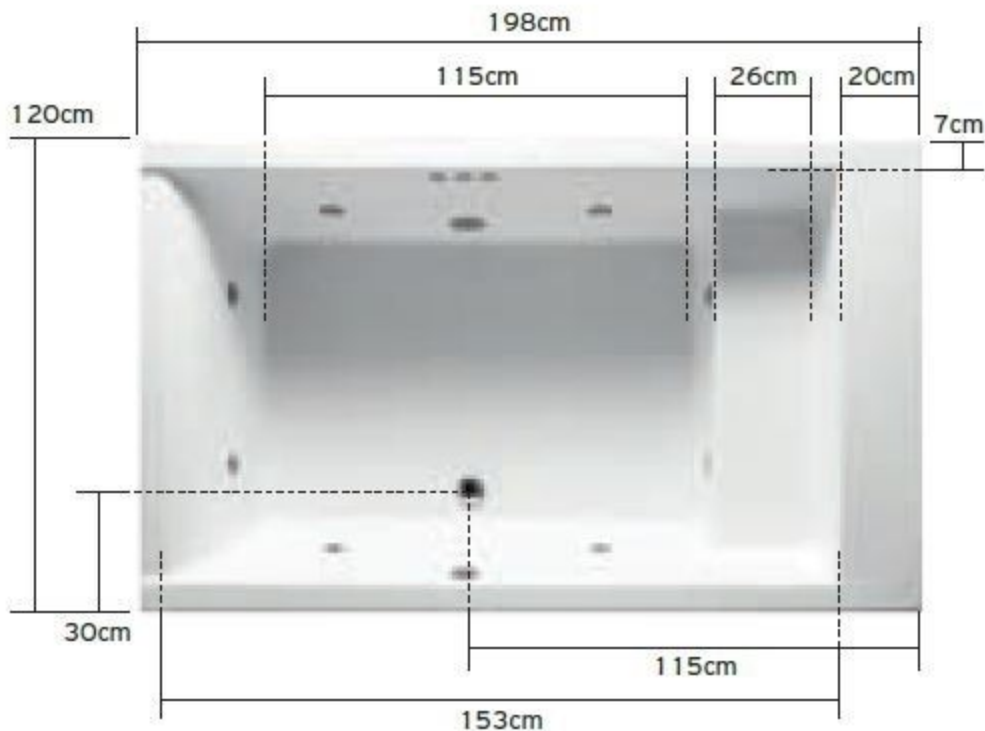

LONA 200x120

Ύψος / Height: 63cm
Βάθος / Depth: 46cm

LONA 200x140

Ύψος / Height: 60cm

Βάθος / Depth: 56,5cm