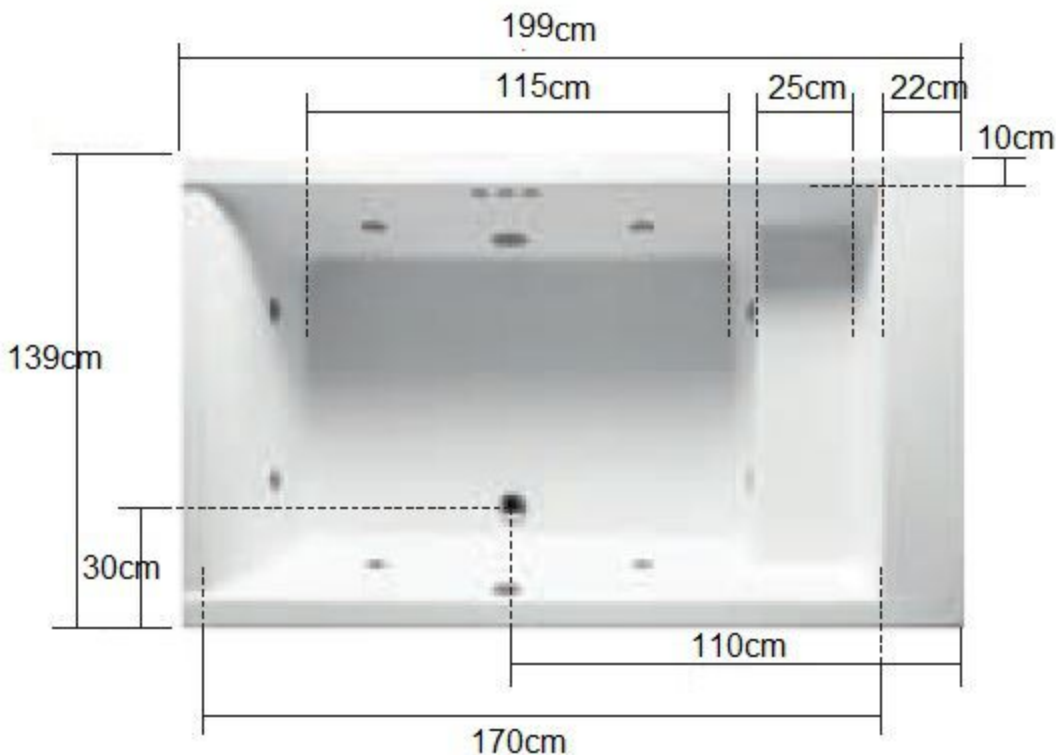

LONA 200x120

Ύψος / Height: 63cm
Βάθος / Depth: 46cm

LONA 200x140

Ύψος / Height: 60cm

Βάθος / Depth: 56,5cm