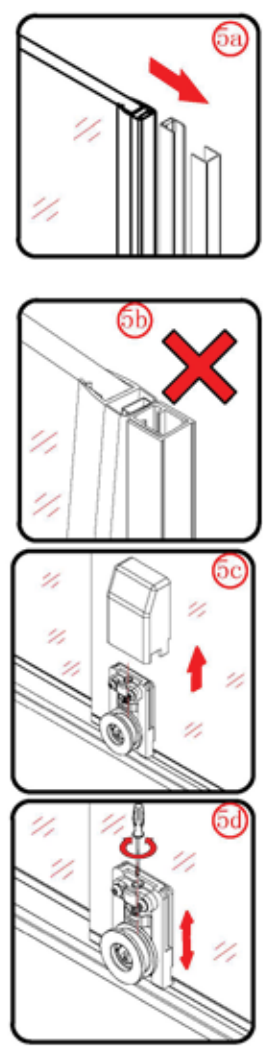

Αυτό το προϊόν είναι βαρύ και απαιτεί 2 ανθρώπους για την εγκατάστασή του.

Αυτό το προϊόν είναι βαρύ και απαιτεί 2 ανθρώπους για την εγκατάστασή του.

Πιέστε τη φλάντζα κατά 1/4 στο προφίλ τοίχου.

Αυτό το προϊόν είναι βαρύ και απαιτεί 2 ανθρώπους για την εγκατάστασή του.

Το αντιρατιστικό προφίλ πρέπει να ευθυγραμμιστεί με το μαγνητικό προφίλ.

Αυτό το προϊόν είναι βαρύ και απαιτεί 2 ανθρώπους για την εγκατάστασή του.

Πιέστε τη φλάντζα κατά 3/4 στο προφίλ τοίχου.

Αυτό το προϊόν είναι βαρύ και απαιτεί 2 ανθρώπους για την εγκατάστασή του.