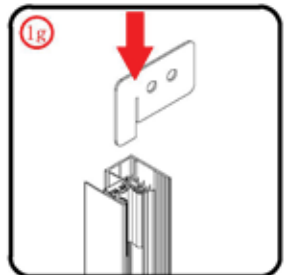

Αυτό το προϊόν είναι βαρύ και απαιτεί 2 ανθρώπους για την εγκατάστασή του.

Αυτό το προϊόν είναι βαρύ και απαιτεί 2 ανθρώπους για την εγκατάστασή του.

Πιέστε τη φλάντζα κατά 1/4 στο προφίλ τοίχου.

Αυτό το προϊόν είναι βαρύ και απαιτεί 2 ανθρώπους για την εγκατάστασή του.

Το αντιρατιστικό προφίλ πρέπει να ευθυγραμμιστεί με το μαγνητικό προφίλ.

Αυτό το προϊόν είναι βαρύ και απαιτεί 2 ανθρώπους για την εγκατάστασή του.

Πιέστε τη φλάντζα κατά 3/4 στο προφίλ τοίχου.

Αυτό το προϊόν είναι βαρύ και απαιτεί 2 ανθρώπους για την εγκατάστασή του.