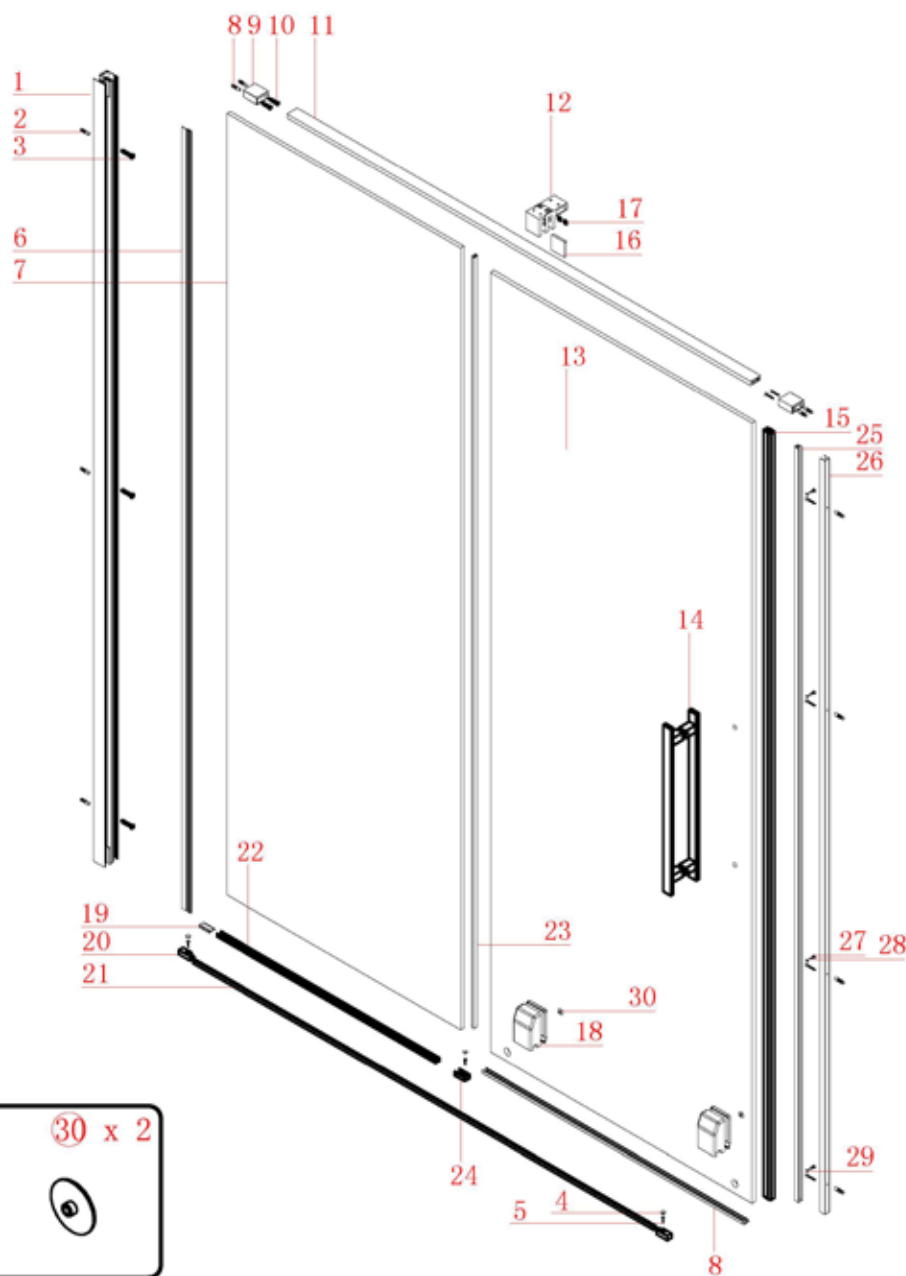

Αυτό το προϊόν είναι βαρύ και απαιτεί 2 ανθρώπους για την εγκατάστασή του.