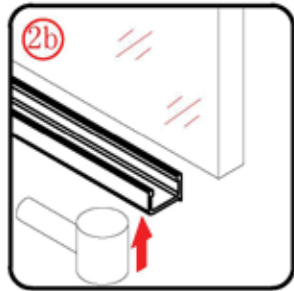

Αυτό το προϊόν είναι βαρύ και απαιτεί 2 ανθρώπους για την εγκατάστασή του.

Αυτό το προϊόν είναι βαρύ και απαιτεί 2 ανθρώπους για την εγκατάστασή του.

Πιέστε τη φλάντζα κατά 1/4 στο προφίλ τοίχου.

Αυτό το προϊόν είναι βαρύ και απαιτεί 2 ανθρώπους για την εγκατάστασή του.

Το αντιρατιστικό προφίλ πρέπει να ευθυγραμμιστεί με το μαγνητικό προφίλ.

Αυτό το προϊόν είναι βαρύ και απαιτεί 2 ανθρώπους για την εγκατάστασή του.

Πιέστε τη φλάντζα κατά 3/4 στο προφίλ τοίχου.

Αυτό το προϊόν είναι βαρύ και απαιτεί 2 ανθρώπους για την εγκατάστασή του.