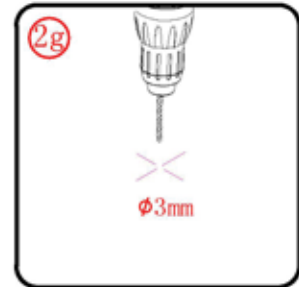

Αυτό το προϊόν είναι βαρύ και απαιτεί 2 ανθρώπους για την εγκατάστασή του.

Αυτό το προϊόν είναι βαρύ και απαιτεί 2 ανθρώπους για την εγκατάστασή του.

Πιέστε τη φλάντζα κατά 1/4 στο προφίλ τοίχου.

Αυτό το προϊόν είναι βαρύ και απαιτεί 2 ανθρώπους για την εγκατάστασή του.

Το αντιρατιστικό προφίλ πρέπει να ευθυγραμμιστεί με το μαγνητικό προφίλ.

Αυτό το προϊόν είναι βαρύ και απαιτεί 2 ανθρώπους για την εγκατάστασή του.

Πιέστε τη φλάντζα κατά 3/4 στο προφίλ τοίχου.

Αυτό το προϊόν είναι βαρύ και απαιτεί 2 ανθρώπους για την εγκατάστασή του.