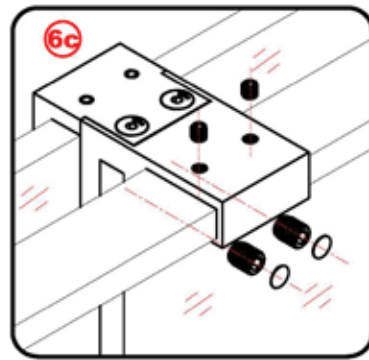

Αυτό το προϊόν είναι βαρύ και απαιτεί 2 ανθρώπους για την εγκατάστασή του.

Αυτό το προϊόν είναι βαρύ και απαιτεί 2 ανθρώπους για την εγκατάστασή του.

Πιέστε τη φλάντζα κατά 1/4 στο προφίλ τοίχου.

Αυτό το προϊόν είναι βαρύ και απαιτεί 2 ανθρώπους για την εγκατάστασή του.

Το αντιρατιστικό προφίλ πρέπει να ευθυγραμμιστεί με το μαγνητικό προφίλ.

Αυτό το προϊόν είναι βαρύ και απαιτεί 2 ανθρώπους για την εγκατάστασή του.

Πιέστε τη φλάντζα κατά 3/4 στο προφίλ τοίχου.

Αυτό το προϊόν είναι βαρύ και απαιτεί 2 ανθρώπους για την εγκατάστασή του.