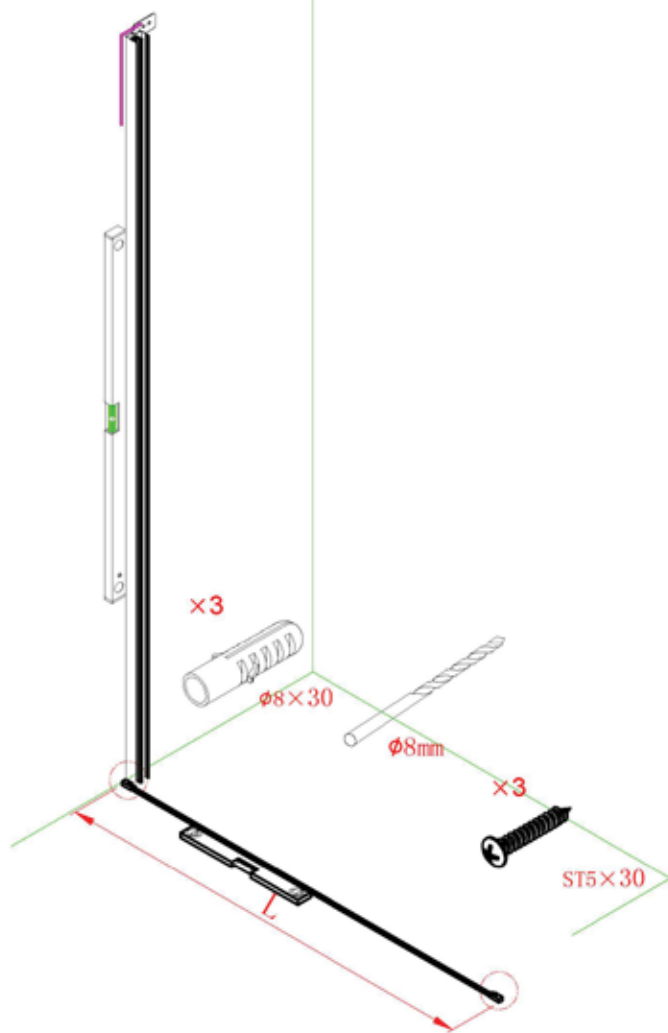

Αυτό το προϊόν είναι βαρύ και απαιτεί 2 ανθρώπους για την εγκατάστασή του.

Αυτό το προϊόν είναι βαρύ και απαιτεί 2 ανθρώπους για την εγκατάστασή του.

Πιέστε τη φλάντζα κατά 1/4 στο προφίλ τοίχου.

Αυτό το προϊόν είναι βαρύ και απαιτεί 2 ανθρώπους για την εγκατάστασή του.

Το αντιρατιστικό προφίλ πρέπει να ευθυγραμμιστεί με το μαγνητικό προφίλ.

Αυτό το προϊόν είναι βαρύ και απαιτεί 2 ανθρώπους για την εγκατάστασή του.

Πιέστε τη φλάντζα κατά 3/4 στο προφίλ τοίχου.

Αυτό το προϊόν είναι βαρύ και απαιτεί 2 ανθρώπους για την εγκατάστασή του.