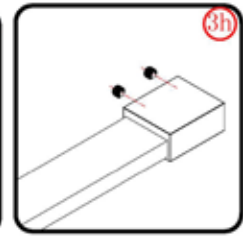

Αυτό το προϊόν είναι βαρύ και απαιτεί 2 ανθρώπους για την εγκατάστασή του.

Αυτό το προϊόν είναι βαρύ και απαιτεί 2 ανθρώπους για την εγκατάστασή του.

Πιέστε τη φλάντζα κατά 1/4 στο προφίλ τοίχου.

Αυτό το προϊόν είναι βαρύ και απαιτεί 2 ανθρώπους για την εγκατάστασή του.

Το αντιρατιστικό προφίλ πρέπει να ευθυγραμμιστεί με το μαγνητικό προφίλ.

Αυτό το προϊόν είναι βαρύ και απαιτεί 2 ανθρώπους για την εγκατάστασή του.

Πιέστε τη φλάντζα κατά 3/4 στο προφίλ τοίχου.

Αυτό το προϊόν είναι βαρύ και απαιτεί 2 ανθρώπους για την εγκατάστασή του.