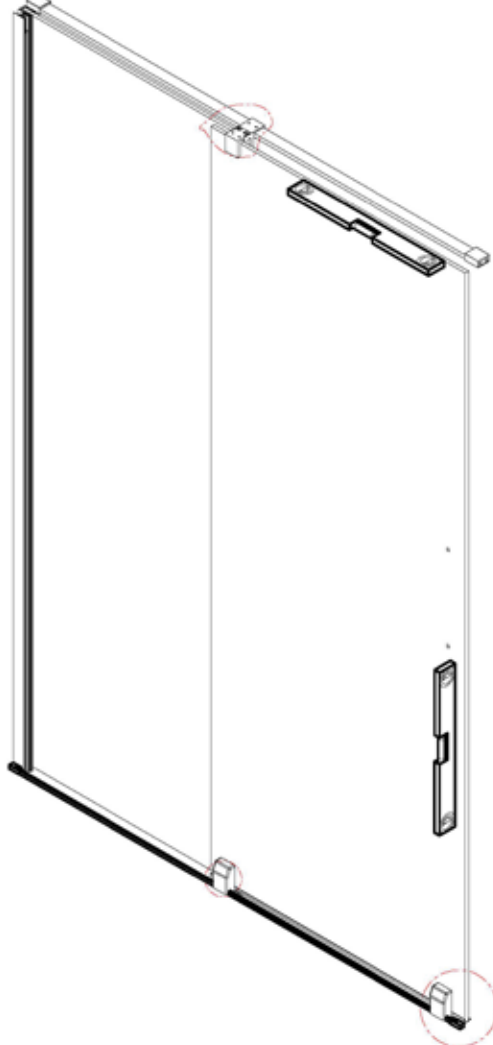

Αυτό το προϊόν είναι βαρύ και απαιτεί 2 ανθρώπους για την εγκατάστασή του.

Αυτό το προϊόν είναι βαρύ και απαιτεί 2 ανθρώπους για την εγκατάστασή του.

Πιέστε τη φλάντζα κατά 1/4 στο προφίλ τοίχου.

Αυτό το προϊόν είναι βαρύ και απαιτεί 2 ανθρώπους για την εγκατάστασή του.

Το αντιρατιστικό προφίλ πρέπει να ευθυγραμμιστεί με το μαγνητικό προφίλ.

Αυτό το προϊόν είναι βαρύ και απαιτεί 2 ανθρώπους για την εγκατάστασή του.

Πιέστε τη φλάντζα κατά 3/4 στο προφίλ τοίχου.

Αυτό το προϊόν είναι βαρύ και απαιτεί 2 ανθρώπους για την εγκατάστασή του.