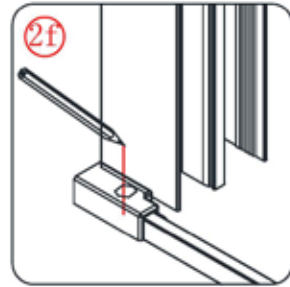

Αυτό το προϊόν είναι βαρύ και απαιτεί 2 ανθρώπους για την εγκατάστασή του.

Αυτό το προϊόν είναι βαρύ και απαιτεί 2 ανθρώπους για την εγκατάστασή του.

Πιέστε τη φλάντζα κατά 1/4 στο προφίλ τοίχου.

Αυτό το προϊόν είναι βαρύ και απαιτεί 2 ανθρώπους για την εγκατάστασή του.

Το αντιρατιστικό προφίλ πρέπει να ευθυγραμμιστεί με το μαγνητικό προφίλ.

Αυτό το προϊόν είναι βαρύ και απαιτεί 2 ανθρώπους για την εγκατάστασή του.

Πιέστε τη φλάντζα κατά 3/4 στο προφίλ τοίχου.

Αυτό το προϊόν είναι βαρύ και απαιτεί 2 ανθρώπους για την εγκατάστασή του.