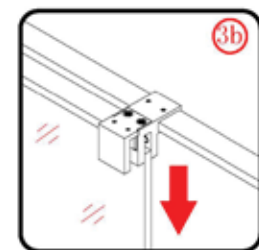

Αυτό το προϊόν είναι βαρύ και απαιτεί 2 ανθρώπους για την εγκατάστασή του.

Αυτό το προϊόν είναι βαρύ και απαιτεί 2 ανθρώπους για την εγκατάστασή του.

Πιέστε τη φλάντζα κατά 1/4 στο προφίλ τοίχου.

Αυτό το προϊόν είναι βαρύ και απαιτεί 2 ανθρώπους για την εγκατάστασή του.

Το αντιρατιστικό προφίλ πρέπει να ευθυγραμμιστεί με το μαγνητικό προφίλ.

Αυτό το προϊόν είναι βαρύ και απαιτεί 2 ανθρώπους για την εγκατάστασή του.

Πιέστε τη φλάντζα κατά 3/4 στο προφίλ τοίχου.

Αυτό το προϊόν είναι βαρύ και απαιτεί 2 ανθρώπους για την εγκατάστασή του.