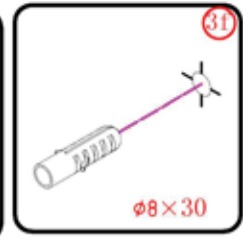

Αυτό το προϊόν είναι βαρύ και απαιτεί 2 ανθρώπους για την εγκατάστασή του.

Αυτό το προϊόν είναι βαρύ και απαιτεί 2 ανθρώπους για την εγκατάστασή του.

Πιέστε τη φλάντζα κατά 1/4 στο προφίλ τοίχου.

Αυτό το προϊόν είναι βαρύ και απαιτεί 2 ανθρώπους για την εγκατάστασή του.

Το αντιρατιστικό προφίλ πρέπει να ευθυγραμμιστεί με το μαγνητικό προφίλ.

Αυτό το προϊόν είναι βαρύ και απαιτεί 2 ανθρώπους για την εγκατάστασή του.

Πιέστε τη φλάντζα κατά 3/4 στο προφίλ τοίχου.

Αυτό το προϊόν είναι βαρύ και απαιτεί 2 ανθρώπους για την εγκατάστασή του.