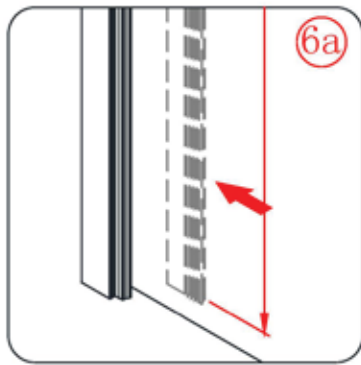

Αυτό το προϊόν είναι βαρύ και απαιτεί 2 ανθρώπους για την εγκατάστασή του.

Αυτό το προϊόν είναι βαρύ και απαιτεί 2 ανθρώπους για την εγκατάστασή του.

Πιέστε τη φλάντζα κατά 1/4 στο προφίλ τοίχου.

Αυτό το προϊόν είναι βαρύ και απαιτεί 2 ανθρώπους για την εγκατάστασή του.

Το αντιρατιστικό προφίλ πρέπει να ευθυγραμμιστεί με το μαγνητικό προφίλ.

Αυτό το προϊόν είναι βαρύ και απαιτεί 2 ανθρώπους για την εγκατάστασή του.

Πιέστε τη φλάντζα κατά 3/4 στο προφίλ τοίχου.

Αυτό το προϊόν είναι βαρύ και απαιτεί 2 ανθρώπους για την εγκατάστασή του.