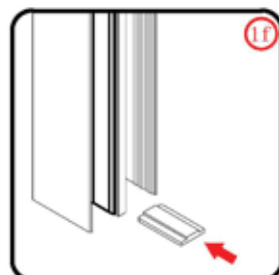

Αυτό το προϊόν είναι βαρύ και απαιτεί 2 ανθρώπους για την εγκατάστασή του.

Αυτό το προϊόν είναι βαρύ και απαιτεί 2 ανθρώπους για την εγκατάστασή του.

Πιέστε τη φλάντζα κατά 1/4 στο προφίλ τοίχου.

Αυτό το προϊόν είναι βαρύ και απαιτεί 2 ανθρώπους για την εγκατάστασή του.

Το αντιρατιστικό προφίλ πρέπει να ευθυγραμμιστεί με το μαγνητικό προφίλ.

Αυτό το προϊόν είναι βαρύ και απαιτεί 2 ανθρώπους για την εγκατάστασή του.

Πιέστε τη φλάντζα κατά 3/4 στο προφίλ τοίχου.

Αυτό το προϊόν είναι βαρύ και απαιτεί 2 ανθρώπους για την εγκατάστασή του.