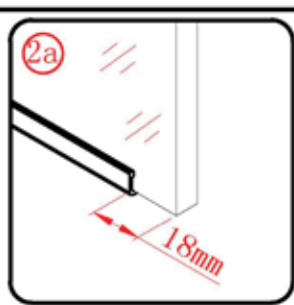

Πιέστε τη φλάντζα κατά 1/4 στο προφίλ τοίχου.