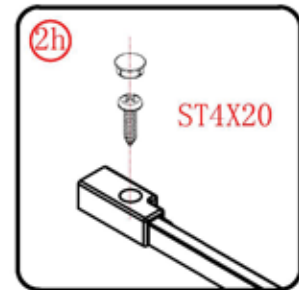

Αυτό το προϊόν είναι βαρύ και απαιτεί 2 ανθρώπους για την εγκατάστασή του.

Αυτό το προϊόν είναι βαρύ και απαιτεί 2 ανθρώπους για την εγκατάστασή του.

Πιέστε τη φλάντζα κατά 1/4 στο προφίλ τοίχου.

Αυτό το προϊόν είναι βαρύ και απαιτεί 2 ανθρώπους για την εγκατάστασή του.

Το αντιρατιστικό προφίλ πρέπει να ευθυγραμμιστεί με το μαγνητικό προφίλ.

Αυτό το προϊόν είναι βαρύ και απαιτεί 2 ανθρώπους για την εγκατάστασή του.

Πιέστε τη φλάντζα κατά 3/4 στο προφίλ τοίχου.

Αυτό το προϊόν είναι βαρύ και απαιτεί 2 ανθρώπους για την εγκατάστασή του.