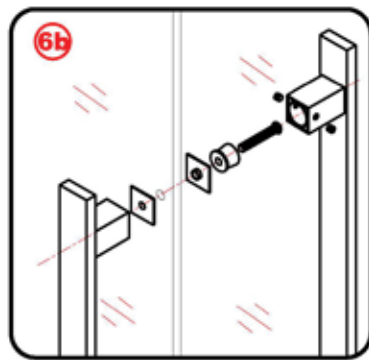

Αυτό το προϊόν είναι βαρύ και απαιτεί 2 ανθρώπους για την εγκατάστασή του.

Αυτό το προϊόν είναι βαρύ και απαιτεί 2 ανθρώπους για την εγκατάστασή του.

Πιέστε τη φλάντζα κατά 1/4 στο προφίλ τοίχου.

Αυτό το προϊόν είναι βαρύ και απαιτεί 2 ανθρώπους για την εγκατάστασή του.

Το αντιρατιστικό προφίλ πρέπει να ευθυγραμμιστεί με το μαγνητικό προφίλ.

Αυτό το προϊόν είναι βαρύ και απαιτεί 2 ανθρώπους για την εγκατάστασή του.

Πιέστε τη φλάντζα κατά 3/4 στο προφίλ τοίχου.

Αυτό το προϊόν είναι βαρύ και απαιτεί 2 ανθρώπους για την εγκατάστασή του.