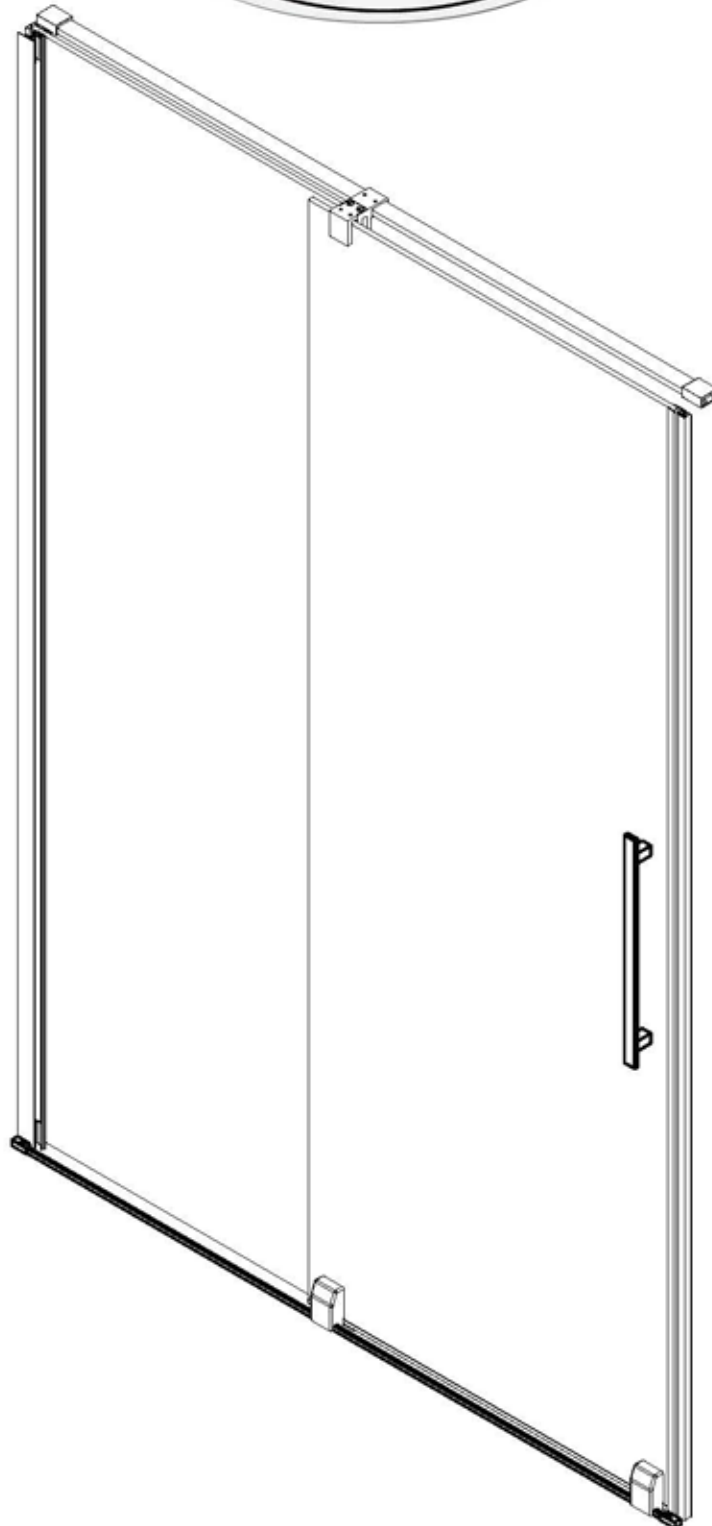

Devon Breeze

ΟΔΗΓΙΕΣ ΕΓΚΑΤΑΣΤΑΣΗΣ ΣΥΡΟΜΕΝΗΣ ΠΟΡΤΑΣ

(ΚΑΤΑΛΛΗΛΗ ΓΙΑ ΤΟΠΟΘΕΤΗΣΗ ΣΤΟ ΔΑΠΕΔΟ)

ΓΕΝΙΚΕΣ ΠΛΗΡΟΦΟΡΙΕΣ

Παρακαλούμε να ελέγξετε το προϊόν κατά την παραλαβή για τυχόν ζημιές κατά τη μεταφορά, εξαρτήματα που μπορεί να λείπουν ή κατασκευαστικά ελαττώματα. Ζημιές που αναφέρονται μετά την παραλαβή ΔΕΝ γίνονται δεκτές. Παρακαλούμε χειριστείτε το προϊόν με προσοχή, αποφεύγοντας τα χτυπήματα στις πλευρές και τις άκρες του κρυστάλλου.

Σημείωση: Το κρύσταλλο ασφαλείας δεν μπορεί να επιδιορθωθεί.

ΤΟΠΟΘΕΤΗΣΗ ΚΑΜΠΙΝΑΣ

Παρακαλούμε διαβάστε τις οδηγίες προσεκτικά πριν αρχίσετε την τοποθέτηση.

Το προφίλ τοίχου παρέχει μέχρι 20χιλ. για ρύθμιση σε επικλινή τοίχο.