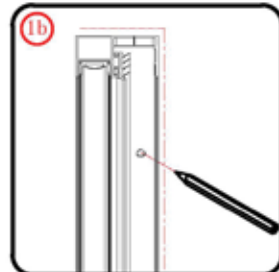

Αυτό το προϊόν είναι βαρύ και απαιτεί 2 ανθρώπους για την εγκατάστασή του.

Αυτό το προϊόν είναι βαρύ και απαιτεί 2 ανθρώπους για την εγκατάστασή του.

Πιέστε τη φλάντζα κατά 1/4 στο προφίλ τοίχου.

Αυτό το προϊόν είναι βαρύ και απαιτεί 2 ανθρώπους για την εγκατάστασή του.

Το αντιρατιστικό προφίλ πρέπει να ευθυγραμμιστεί με το μαγνητικό προφίλ.

Αυτό το προϊόν είναι βαρύ και απαιτεί 2 ανθρώπους για την εγκατάστασή του.

Πιέστε τη φλάντζα κατά 3/4 στο προφίλ τοίχου.

Αυτό το προϊόν είναι βαρύ και απαιτεί 2 ανθρώπους για την εγκατάστασή του.