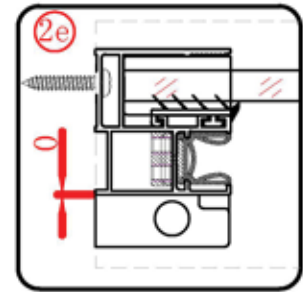

Αυτό το προϊόν είναι βαρύ και απαιτεί 2 ανθρώπους για την εγκατάστασή του.

Αυτό το προϊόν είναι βαρύ και απαιτεί 2 ανθρώπους για την εγκατάστασή του.

Πιέστε τη φλάντζα κατά 1/4 στο προφίλ τοίχου.

Αυτό το προϊόν είναι βαρύ και απαιτεί 2 ανθρώπους για την εγκατάστασή του.

Το αντιρατιστικό προφίλ πρέπει να ευθυγραμμιστεί με το μαγνητικό προφίλ.

Αυτό το προϊόν είναι βαρύ και απαιτεί 2 ανθρώπους για την εγκατάστασή του.

Πιέστε τη φλάντζα κατά 3/4 στο προφίλ τοίχου.

Αυτό το προϊόν είναι βαρύ και απαιτεί 2 ανθρώπους για την εγκατάστασή του.