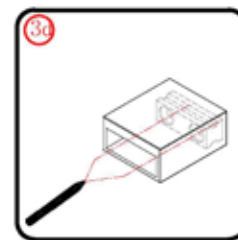

Αυτό το προϊόν είναι βαρύ και απαιτεί 2 ανθρώπους για την εγκατάστασή του.

Αυτό το προϊόν είναι βαρύ και απαιτεί 2 ανθρώπους για την εγκατάστασή του.

Πιέστε τη φλάντζα κατά 1/4 στο προφίλ τοίχου.

Αυτό το προϊόν είναι βαρύ και απαιτεί 2 ανθρώπους για την εγκατάστασή του.

Το αντιρατιστικό προφίλ πρέπει να ευθυγραμμιστεί με το μαγνητικό προφίλ.

Αυτό το προϊόν είναι βαρύ και απαιτεί 2 ανθρώπους για την εγκατάστασή του.

Πιέστε τη φλάντζα κατά 3/4 στο προφίλ τοίχου.

Αυτό το προϊόν είναι βαρύ και απαιτεί 2 ανθρώπους για την εγκατάστασή του.