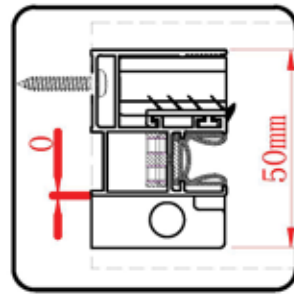

Αυτό το προϊόν είναι βαρύ και απαιτεί 2 ανθρώπους για την εγκατάστασή του.

Αυτό το προϊόν είναι βαρύ και απαιτεί 2 ανθρώπους για την εγκατάστασή του.

Πιέστε τη φλάντζα κατά 1/4 στο προφίλ τοίχου.

Αυτό το προϊόν είναι βαρύ και απαιτεί 2 ανθρώπους για την εγκατάστασή του.

Το αντιρατιστικό προφίλ πρέπει να ευθυγραμμιστεί με το μαγνητικό προφίλ.

Αυτό το προϊόν είναι βαρύ και απαιτεί 2 ανθρώπους για την εγκατάστασή του.

Πιέστε τη φλάντζα κατά 3/4 στο προφίλ τοίχου.

Αυτό το προϊόν είναι βαρύ και απαιτεί 2 ανθρώπους για την εγκατάστασή του.