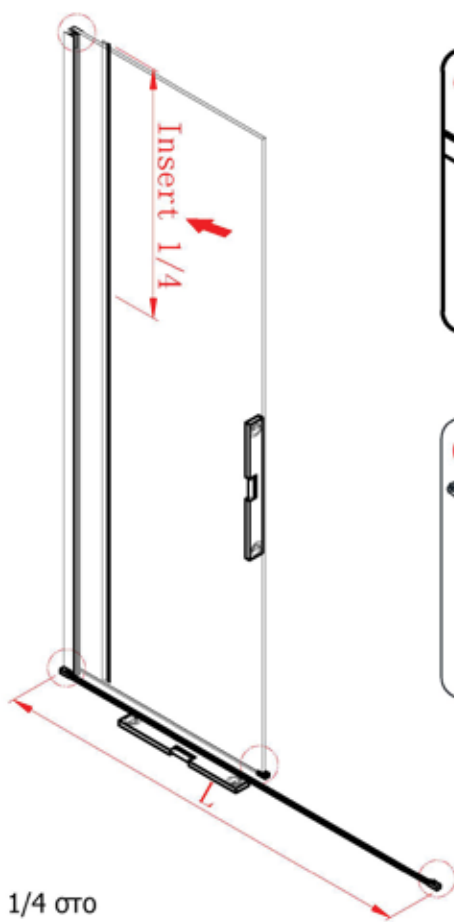

Αυτό το προϊόν είναι βαρύ και απαιτεί 2 ανθρώπους για την εγκατάστασή του.

Αυτό το προϊόν είναι βαρύ και απαιτεί 2 ανθρώπους για την εγκατάστασή του.

Πιέστε τη φλάντζα κατά 1/4 στο προφίλ τοίχου.

Αυτό το προϊόν είναι βαρύ και απαιτεί 2 ανθρώπους για την εγκατάστασή του.

Το αντιρατιστικό προφίλ πρέπει να ευθυγραμμιστεί με το μαγνητικό προφίλ.

Αυτό το προϊόν είναι βαρύ και απαιτεί 2 ανθρώπους για την εγκατάστασή του.

Πιέστε τη φλάντζα κατά 3/4 στο προφίλ τοίχου.

Αυτό το προϊόν είναι βαρύ και απαιτεί 2 ανθρώπους για την εγκατάστασή του.