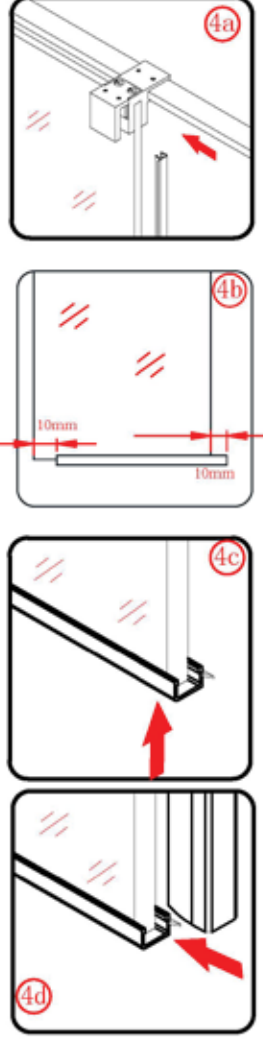

Αυτό το προϊόν είναι βαρύ και απαιτεί 2 ανθρώπους για την εγκατάστασή του.

Αυτό το προϊόν είναι βαρύ και απαιτεί 2 ανθρώπους για την εγκατάστασή του.

Πιέστε τη φλάντζα κατά 1/4 στο προφίλ τοίχου.

Αυτό το προϊόν είναι βαρύ και απαιτεί 2 ανθρώπους για την εγκατάστασή του.

Το αντιρατιστικό προφίλ πρέπει να ευθυγραμμιστεί με το μαγνητικό προφίλ.

Αυτό το προϊόν είναι βαρύ και απαιτεί 2 ανθρώπους για την εγκατάστασή του.

Πιέστε τη φλάντζα κατά 3/4 στο προφίλ τοίχου.

Αυτό το προϊόν είναι βαρύ και απαιτεί 2 ανθρώπους για την εγκατάστασή του.