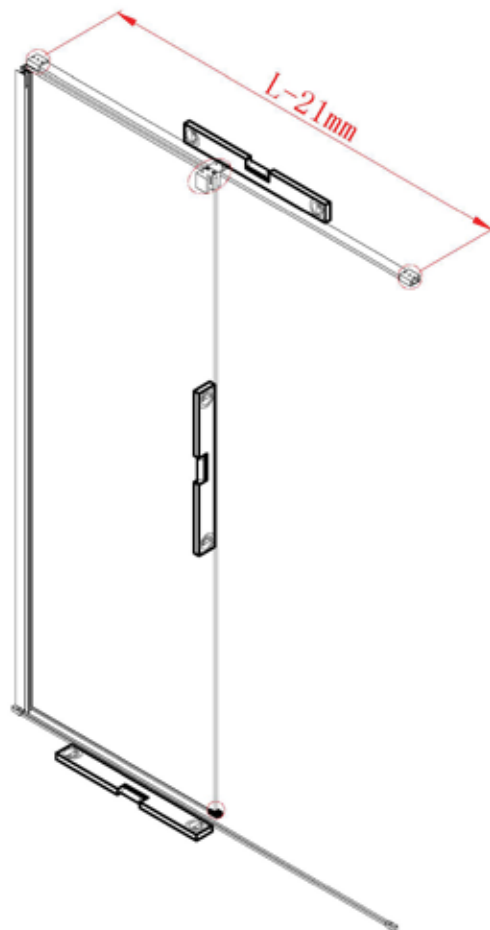

Αυτό το προϊόν είναι βαρύ και απαιτεί 2 ανθρώπους για την εγκατάστασή του.

Αυτό το προϊόν είναι βαρύ και απαιτεί 2 ανθρώπους για την εγκατάστασή του.

Πιέστε τη φλάντζα κατά 1/4 στο προφίλ τοίχου.

Αυτό το προϊόν είναι βαρύ και απαιτεί 2 ανθρώπους για την εγκατάστασή του.

Το αντιρατιστικό προφίλ πρέπει να ευθυγραμμιστεί με το μαγνητικό προφίλ.

Αυτό το προϊόν είναι βαρύ και απαιτεί 2 ανθρώπους για την εγκατάστασή του.

Πιέστε τη φλάντζα κατά 3/4 στο προφίλ τοίχου.

Αυτό το προϊόν είναι βαρύ και απαιτεί 2 ανθρώπους για την εγκατάστασή του.