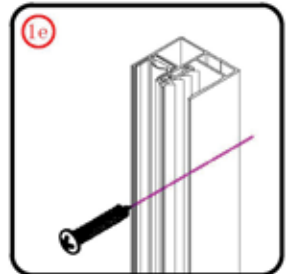

Αυτό το προϊόν είναι βαρύ και απαιτεί 2 ανθρώπους για την εγκατάστασή του.

Αυτό το προϊόν είναι βαρύ και απαιτεί 2 ανθρώπους για την εγκατάστασή του.

Πιέστε τη φλάντζα κατά 1/4 στο προφίλ τοίχου.

Αυτό το προϊόν είναι βαρύ και απαιτεί 2 ανθρώπους για την εγκατάστασή του.

Το αντιρατιστικό προφίλ πρέπει να ευθυγραμμιστεί με το μαγνητικό προφίλ.

Αυτό το προϊόν είναι βαρύ και απαιτεί 2 ανθρώπους για την εγκατάστασή του.

Πιέστε τη φλάντζα κατά 3/4 στο προφίλ τοίχου.

Αυτό το προϊόν είναι βαρύ και απαιτεί 2 ανθρώπους για την εγκατάστασή του.