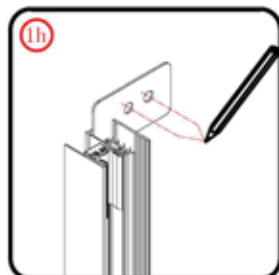

Αυτό το προϊόν είναι βαρύ και απαιτεί 2 ανθρώπους για την εγκατάστασή του.

Αυτό το προϊόν είναι βαρύ και απαιτεί 2 ανθρώπους για την εγκατάστασή του.

Πιέστε τη φλάντζα κατά 1/4 στο προφίλ τοίχου.

Αυτό το προϊόν είναι βαρύ και απαιτεί 2 ανθρώπους για την εγκατάστασή του.

Το αντιρατιστικό προφίλ πρέπει να ευθυγραμμιστεί με το μαγνητικό προφίλ.

Αυτό το προϊόν είναι βαρύ και απαιτεί 2 ανθρώπους για την εγκατάστασή του.

Πιέστε τη φλάντζα κατά 3/4 στο προφίλ τοίχου.

Αυτό το προϊόν είναι βαρύ και απαιτεί 2 ανθρώπους για την εγκατάστασή του.