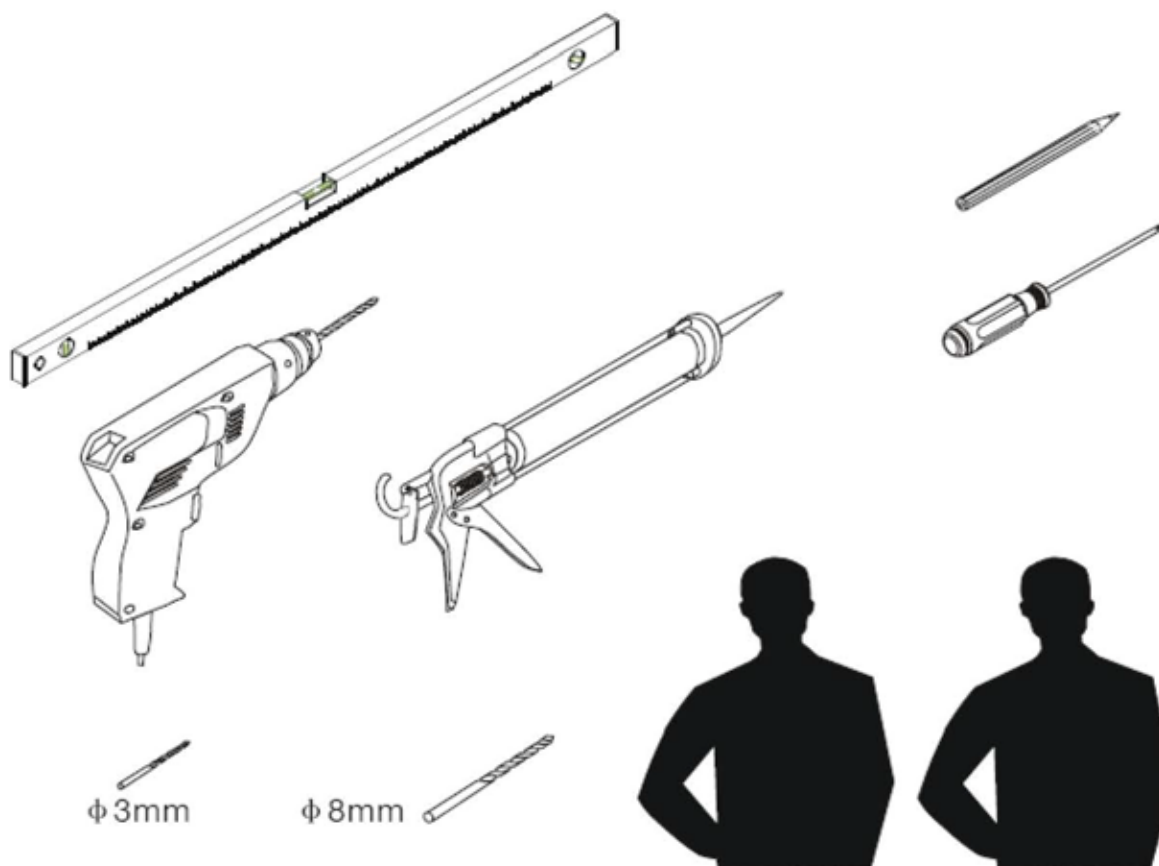

Σημείωση: Το κρύσταλλο ασφαλείας δεν μπορεί να επιδιορθωθεί.

ΤΟΠΟΘΕΤΗΣΗ ΚΑΜΠΙΝΑΣ

Παρακαλούμε διαβάστε τις οδηγίες προσεκτικά πριν αρχίσετε την τοποθέτηση.

Το προφίλ τοίχου παρέχει μέχρι 20χιλ. για ρύθμιση σε επικλινή τοίχο.

Βεβαιωθείτε ότι το δάπεδο είναι αλφαδιασμένο. Προσοχή πρέπει να δοθεί

όταν τρυπάτε τους τοίχους για να αποφύγετε κρυμμένους σωλήνες ή ηλεκτρικά καλώδια.

Σημείωση: Αυτό το προϊόν είναι βαρύ και χρειάζονται 2 άτομα για να το εγκαταστήσουν.

Αφαιρέστε το

προστατευτικό φιλμ από τα προφίλ αλουμινίου πριν την εγκατάσταση.

ΟΔΗΓΙΕΣ ΣΥΝΤΗΡΗΣΗΣ

Μετά τη χρήση, η καμπίνα θα πρέπει να καθαριστεί με σαπούνι και νερό. Αυτό είναι ιδιαίτερα σημαντικό σε περιοχές με σκληρό νερό, όπου τα υπολείμματα αλάτων συσσωρεύονται στα κρύσταλλα.

Καθαριστικά με κόκκους ή στιλβωτικά δεν πρέπει να χρησιμοποιούνται.

Φροντίστε να μην έρχεται σε επαφή με δυνατά χημικά, όπως π.χ. χλώριο - *Viakal* (ειδικά στις καμπίνες με stripes, στις οποίες μπορεί να προκληθεί φθορά στο σχέδιο).

Τα καθαριστικά τζαμιών μπορούν να χρησιμοποιηθούν αλλά με προσοχή. Αν υπάρχει αμφιβολία, επικοινωνήστε με τον κατασκευαστή του καθαριστικού.

ΑΠΑΙΤΟΥΜΕΝΑ ΕΡΓΑΛΕΙΑ

Αυτό το προϊόν είναι βαρύ και απαιτεί 2 ανθρώπους για την εγκατάστασή του.