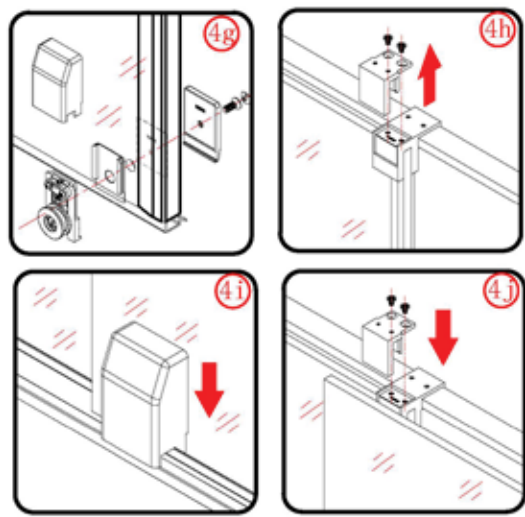

Αυτό το προϊόν είναι βαρύ και απαιτεί 2 ανθρώπους για την εγκατάστασή του.

Αυτό το προϊόν είναι βαρύ και απαιτεί 2 ανθρώπους για την εγκατάστασή του.

Πιέστε τη φλάντζα κατά 1/4 στο προφίλ τοίχου.

Αυτό το προϊόν είναι βαρύ και απαιτεί 2 ανθρώπους για την εγκατάστασή του.

Το αντιρατιστικό προφίλ πρέπει να ευθυγραμμιστεί με το μαγνητικό προφίλ.

Αυτό το προϊόν είναι βαρύ και απαιτεί 2 ανθρώπους για την εγκατάστασή του.

Πιέστε τη φλάντζα κατά 3/4 στο προφίλ τοίχου.

Αυτό το προϊόν είναι βαρύ και απαιτεί 2 ανθρώπους για την εγκατάστασή του.