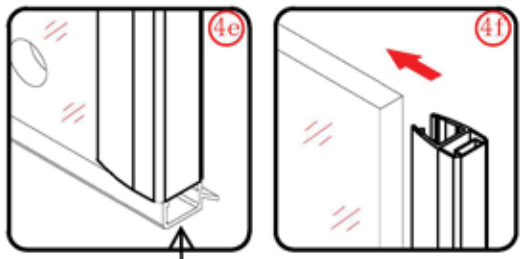

Αυτό το προϊόν είναι βαρύ και απαιτεί 2 ανθρώπους για την εγκατάστασή του.

Αυτό το προϊόν είναι βαρύ και απαιτεί 2 ανθρώπους για την εγκατάστασή του.

Πιέστε τη φλάντζα κατά 1/4 στο προφίλ τοίχου.

Αυτό το προϊόν είναι βαρύ και απαιτεί 2 ανθρώπους για την εγκατάστασή του.

Το αντιρατιστικό προφίλ πρέπει να ευθυγραμμιστεί με το μαγνητικό προφίλ.

Αυτό το προϊόν είναι βαρύ και απαιτεί 2 ανθρώπους για την εγκατάστασή του.

Πιέστε τη φλάντζα κατά 3/4 στο προφίλ τοίχου.

Αυτό το προϊόν είναι βαρύ και απαιτεί 2 ανθρώπους για την εγκατάστασή του.