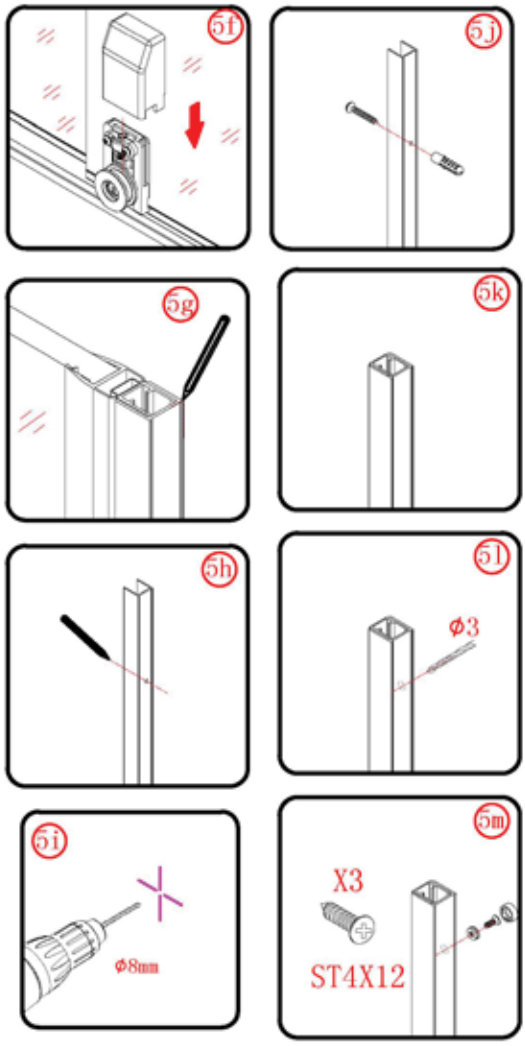

Αυτό το προϊόν είναι βαρύ και απαιτεί 2 ανθρώπους για την εγκατάστασή του.

Αυτό το προϊόν είναι βαρύ και απαιτεί 2 ανθρώπους για την εγκατάστασή του.

Πιέστε τη φλάντζα κατά 1/4 στο προφίλ τοίχου.

Αυτό το προϊόν είναι βαρύ και απαιτεί 2 ανθρώπους για την εγκατάστασή του.

Το αντιρατιστικό προφίλ πρέπει να ευθυγραμμιστεί με το μαγνητικό προφίλ.

Αυτό το προϊόν είναι βαρύ και απαιτεί 2 ανθρώπους για την εγκατάστασή του.

Πιέστε τη φλάντζα κατά 3/4 στο προφίλ τοίχου.

Αυτό το προϊόν είναι βαρύ και απαιτεί 2 ανθρώπους για την εγκατάστασή του.