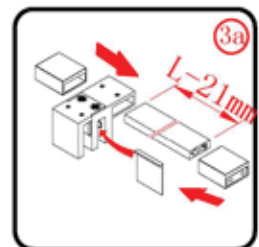

Αυτό το προϊόν είναι βαρύ και απαιτεί 2 ανθρώπους για την εγκατάστασή του.

Αυτό το προϊόν είναι βαρύ και απαιτεί 2 ανθρώπους για την εγκατάστασή του.

Πιέστε τη φλάντζα κατά 1/4 στο προφίλ τοίχου.

Αυτό το προϊόν είναι βαρύ και απαιτεί 2 ανθρώπους για την εγκατάστασή του.

Το αντιρατιστικό προφίλ πρέπει να ευθυγραμμιστεί με το μαγνητικό προφίλ.

Αυτό το προϊόν είναι βαρύ και απαιτεί 2 ανθρώπους για την εγκατάστασή του.

Πιέστε τη φλάντζα κατά 3/4 στο προφίλ τοίχου.

Αυτό το προϊόν είναι βαρύ και απαιτεί 2 ανθρώπους για την εγκατάστασή του.