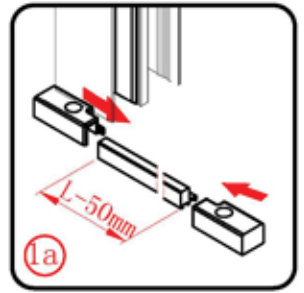

Αυτό το προϊόν είναι βαρύ και απαιτεί 2 ανθρώπους για την εγκατάστασή του.

Αυτό το προϊόν είναι βαρύ και απαιτεί 2 ανθρώπους για την εγκατάστασή του.

Πιέστε τη φλάντζα κατά 1/4 στο προφίλ τοίχου.

Αυτό το προϊόν είναι βαρύ και απαιτεί 2 ανθρώπους για την εγκατάστασή του.

Το αντιρατιστικό προφίλ πρέπει να ευθυγραμμιστεί με το μαγνητικό προφίλ.

Αυτό το προϊόν είναι βαρύ και απαιτεί 2 ανθρώπους για την εγκατάστασή του.

Πιέστε τη φλάντζα κατά 3/4 στο προφίλ τοίχου.

Αυτό το προϊόν είναι βαρύ και απαιτεί 2 ανθρώπους για την εγκατάστασή του.