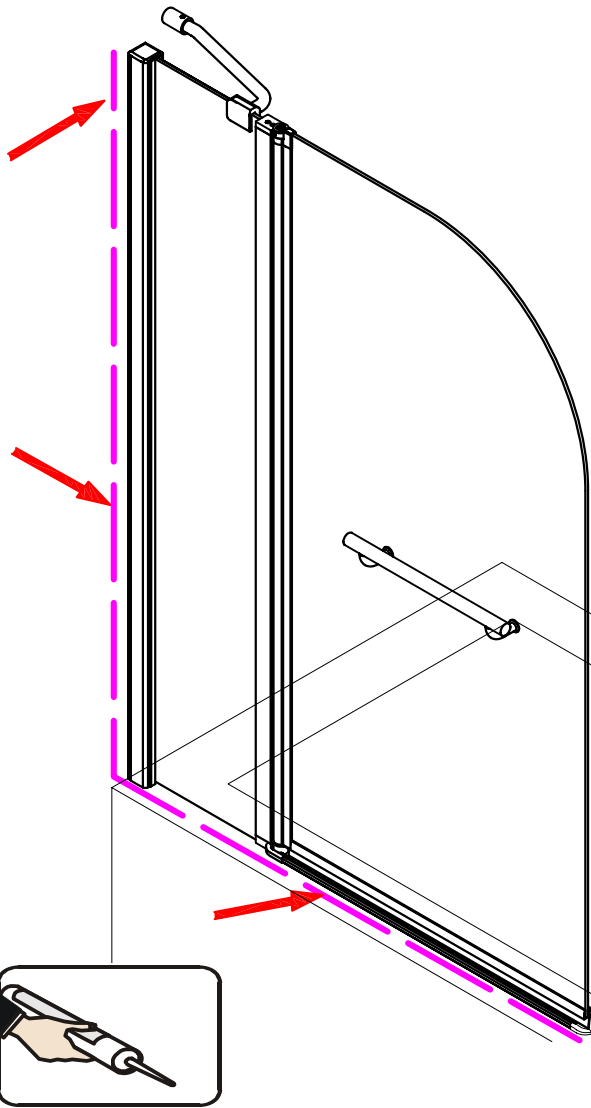

Αυτό το προϊόν είναι βαρύ και απαιτεί 2 ανθρώπους για την εγκατάστασή του.