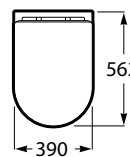

DIBUJOS TÉCNICOS

CARACTERÍSTICAS

In-Wash® - Smart toilet suspendido Rimless con salida a pared. Incluye tapa y asiento con función lavado y secado. Necesita toma de red. Para su instalación se recomienda instalación con Duplo WC Smart (A890090800), estructura empotrable con cisterna de doble descarga y flexo de alimentación para Smart Toilets.