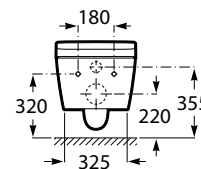

DIBUJOS TÉCNICOS

CARACTERÍSTICAS

In-Wash® - Smart toilet suspendido Rimless con salida a pared. Incluye tapa y asiento con función lavado y secado. Necesita toma de red. Para su instalación se recomienda instalación con Duplo WC Smart (A890090800), estructura empotrable con cisterna de doble descarga y flexo de alimentación para Smart Toilets.