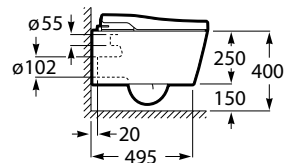

DIBUJOS TÉCNICOS

CARACTERÍSTICAS

In-Wash® - Smart toilet suspendido Rimless con salida a pared. Incluye tapa y asiento con función lavado y secado. Necesita toma de red. Para su instalación se recomienda instalación con Duplo WC Smart (A890090800), estructura empotrable con cisterna de doble descarga y flexo de alimentación para Smart Toilets.